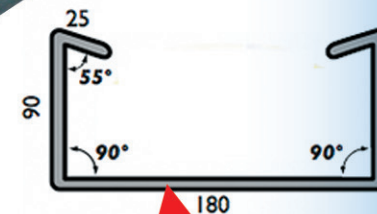

### CHÉNEAU ÉCONOMIQUE 90X180 LONGUEUR 6 MÈTRES

Auto-porteur, il donnera entière satisfaction dans les régions où la neige et la glace représentent un poids important dans les chéneaux

Épaisseur de 2,4mm

Profil donnant une rigidité à toute épreuve

Permettra d'ajuster votre chéneau à la dimension exacte de votre toiture

Ses dimensions en font un chéneau capable d'absorber une quantité d'eau importante pour un prix relativement bas