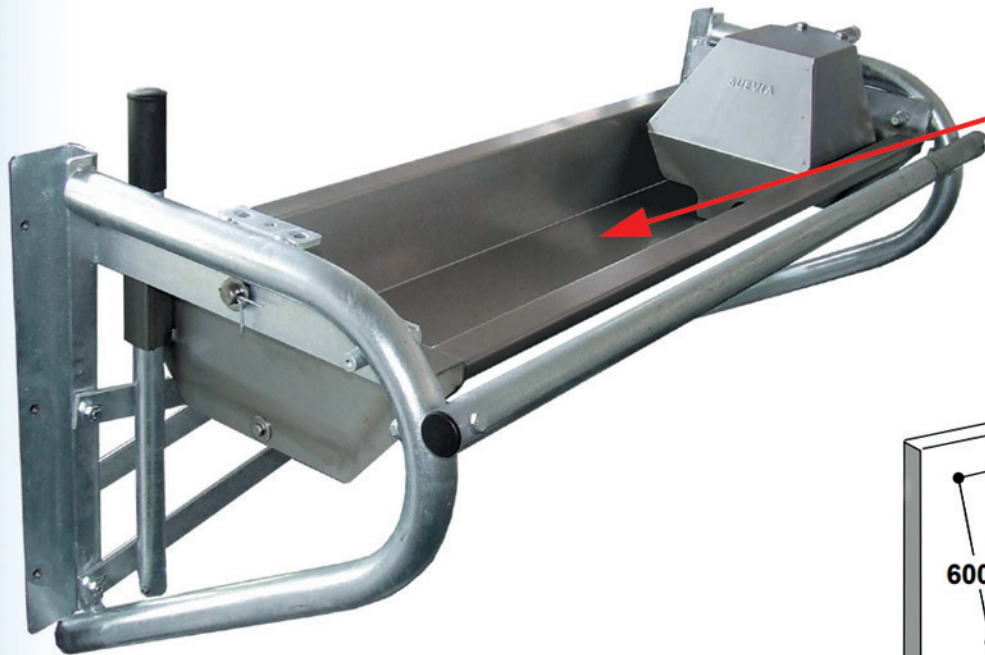

## ABREUVOIR BASCULANT FIXATION MURALE 250CM

Cuve plate avec flotteur  
MASTERFLOW 40L/mn

Raccordement 3/4"