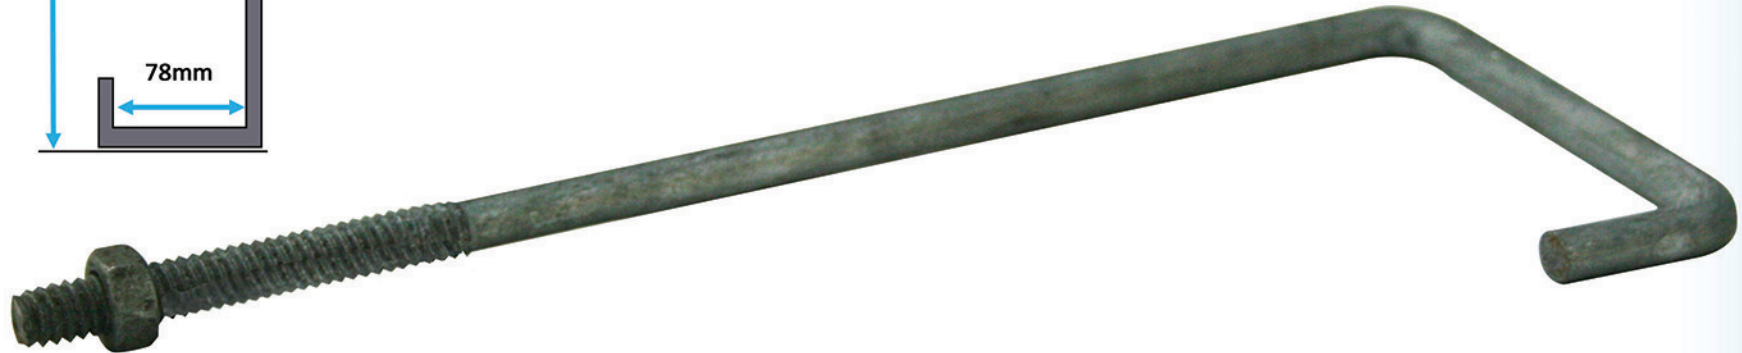

CROCHET POUR FIXATION SUR IPE DE 140

IPE de 140 : largeur 73mm
- hauteur 140mm.

Galvanisé, tige de 7mm

Vendu par
paquet de 100

NORME DTU
40.35