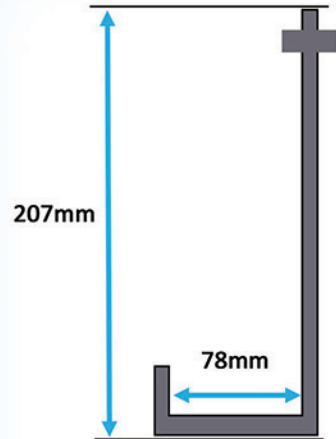

CROCHET POUR FIXATION SUR IPE DE 140

IPE de 140 : largeur 73mm
- hauteur 140mm.

Galvanisé, tige de 7mm

Vendu par
paquet de 100

NORME DTU
40.35