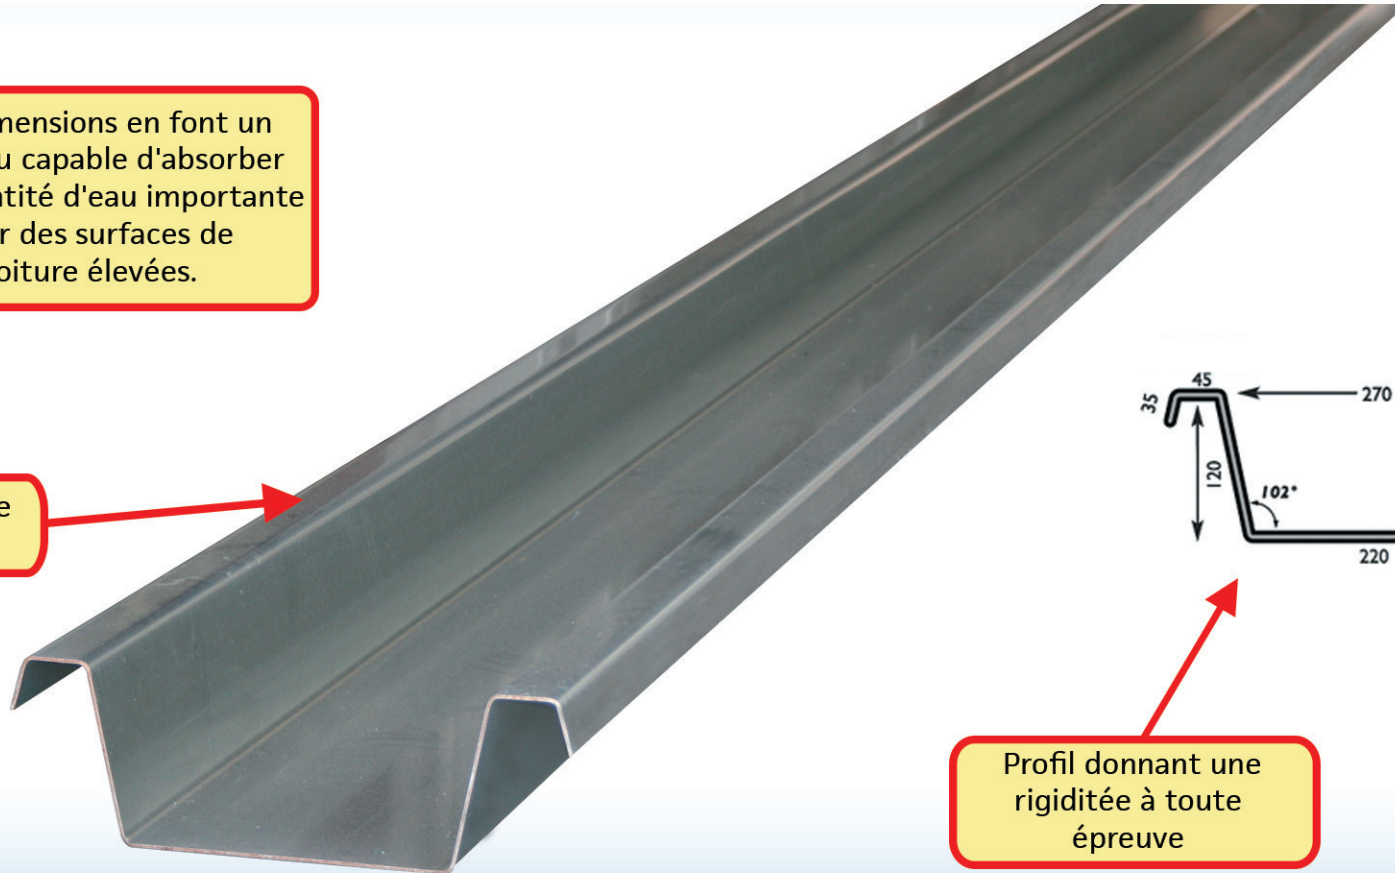

CHÉNEAU GRANDE CAPACITÉ 270 X 120 LONGUEUR 1 MÈTRE

Ses dimensions en font un chéneau capable d'absorber une quantité d'eau importante pour des surfaces de toiture élevées.

Épaisseur de 2,4mm

Profil donnant une rigidité à toute épreuve