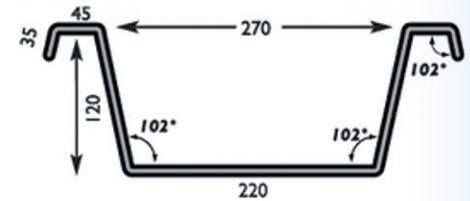

CHÉNEAU GRANDE CAPACITÉ 270 X 120 LONGUEUR 1 MÈTRE

Ses dimensions en font un chéneau capable d'absorber une quantité d'eau importante pour des surfaces de toiture élevées.

Épaisseur de 2,4mm

Profil donnant une rigidité à toute épreuve