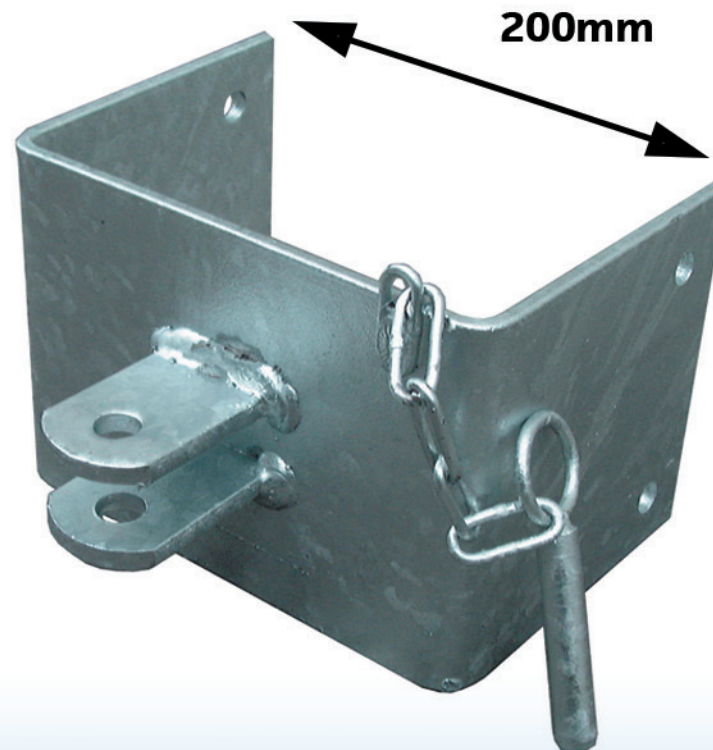

### CHAPES ENVELOPPANTES POUR MUR DE 200 MM (LA PAIRE)

Permet de venir fixer  
les barrières EX4 ou  
EX5 sur les côtés d'un  
"bout de mur"

REF : FE2108