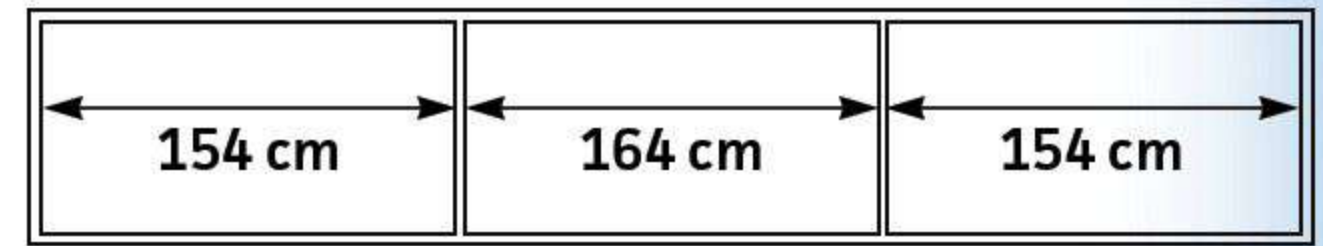

AUGE MONOCOQUE GALVA 5M

Largeur 0,76m.
Hauteur réglable.

En tôle galvanisée
de 20/10ème

Dispose d'entretoises de renfort
au dessus et en dehors ainsi que
d'un bouchon de vidange