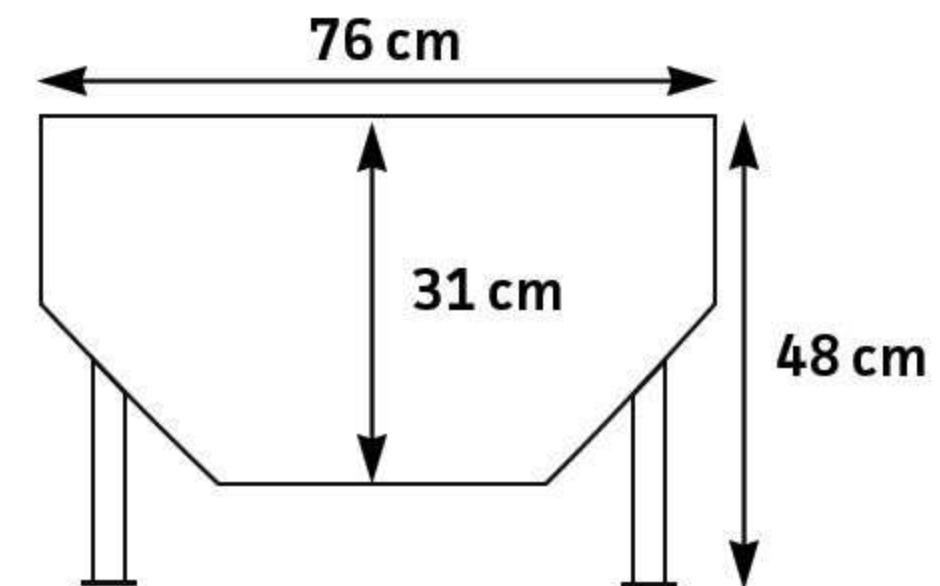

AUGE MONOCOQUE GALVA 5M

Largeur 0,76m.
Hauteur réglable.

En tôle galvanisée
de 20/10ème

Dispose d'entretoises de renfort
au dessus et en dehors ainsi que
d'un bouchon de vidange