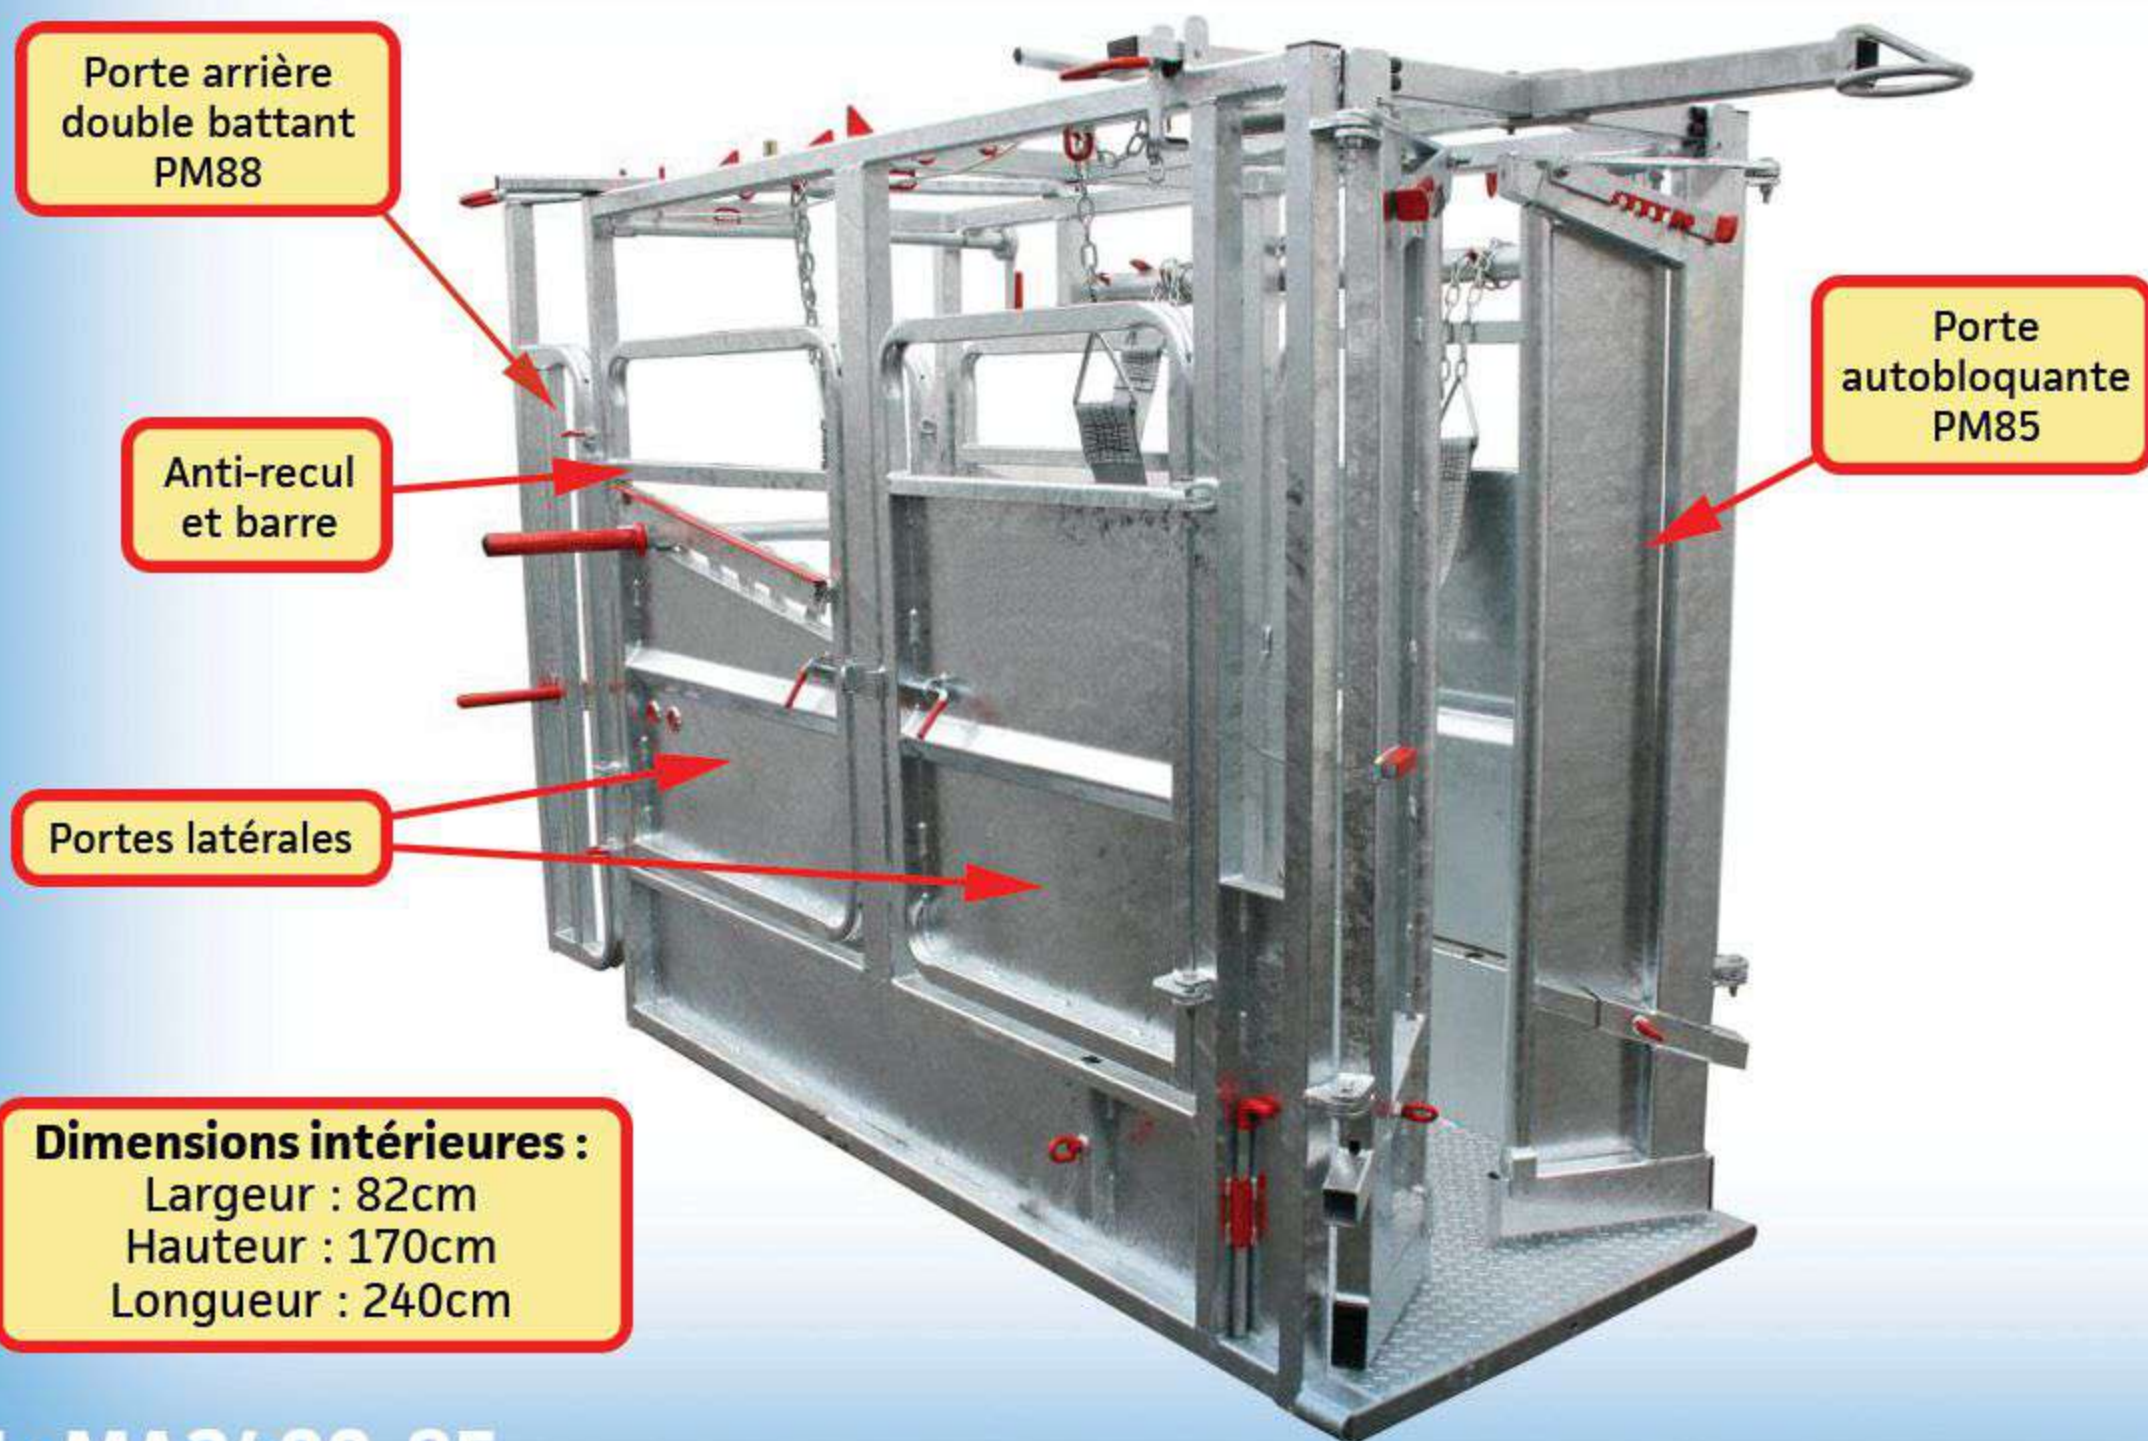

CAGE MULTIFONCTION PM2400 AVEC PORTE PM85

CARACTÉRISTIQUES :

- 4 Portes latérales pour un accès totale à la bête.
- Déplacement de la cage au tracteur par la prise 3 points.
- Adaptation à toutes races de bêtes.
- Produit proposé en peinture ou galvanisé.

CONFORT ANIMAL :

- Bon maintien.
- Sécurité et bien-être de l'animal.

BÉNÉFICES UTILISATEUR :

- Protection et sécurité de travail.
- Manipulations et soins en toute sécurité.
- Rapidité de fonctionnement.