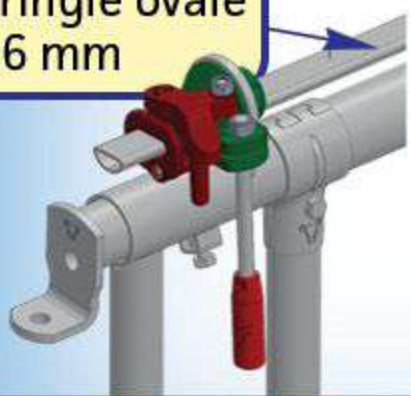

PANNEAU SAFETY IV FIXE 8 PLACES / 5 M

Le Cornadis SAFETY sur panneau est adapté aux troupeaux laitiers écornés ou aux races moyennement encornées. Il ne convient pas aux boeufs d'engraissement.
Les longueurs nominales correspondent à des dimensions axe-axe poteaux 102 mm.

PROFIL
TRINGLE

Tringle ovale
36 mm

MANETTE ESCAMOTABLE
D'UNE MAIN

Butée SAFETY
IV de blocage

VERROUILLAGE INDIVIDUEL
CENTRAL

EMBOUT RÉGLABLE,
ORIENTABLE ET
RÉHAUSSABLE

RETOUR À ZÉRO
(RAZ)

BAGUE INOX
ANTI-USURE À
L'ARTICULATION