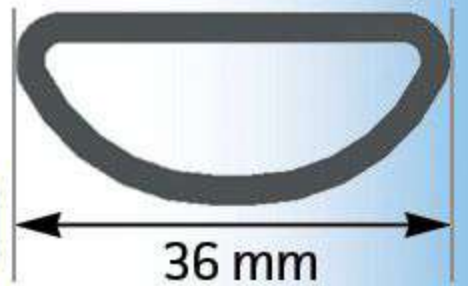

PANNEAU SAFETY IV FIXE 8 PLACES / 5 M

Le Cornadis SAFETY sur panneau est adapté aux troupeaux laitiers écornés ou aux races moyennement encornées. Il ne convient pas aux boeufs d'engraissement.
Les longueurs nominales correspondent à des dimensions axe-axe poteaux 102 mm.

PROFIL
TRINGLE

Tringle ovale
36 mm

MANETTE ESCAMOTABLE
D'UNE MAIN

Butée SAFETY
IV de blocage

VERROUILLAGE INDIVIDUEL
CENTRAL

EMBOUT RÉGLABLE,
ORIENTABLE ET
RÉHAUSSABLE

RETOUR À ZÉRO
(RAZ)

BAGUE INOX
ANTI-USURE À
L'ARTICULATION