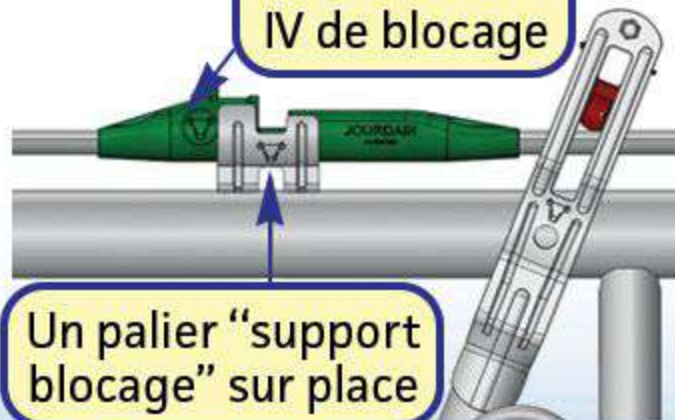

PANNEAU SAFETY IV FIXE 8 PLACES / 5 M

Le Cornadis SAFETY sur panneau est adapté aux troupeaux laitiers écornés ou aux races moyennement encornées. Il ne convient pas aux boeufs d'engraissement.
Les longueurs nominales correspondent à des dimensions axe-axe poteaux 102 mm.

PROFIL
TRINGLE

Tringle ovale
36 mm

MANETTE ESCAMOTABLE
D'UNE MAIN

Butée SAFETY
IV de blocage

VERROUILLAGE INDIVIDUEL
CENTRAL

EMBOUT RÉGLABLE,
ORIENTABLE ET
RÉHAUSSABLE

RETOUR À ZÉRO
(RAZ)

BAGUE INOX
ANTI-USURE À
L'ARTICULATION