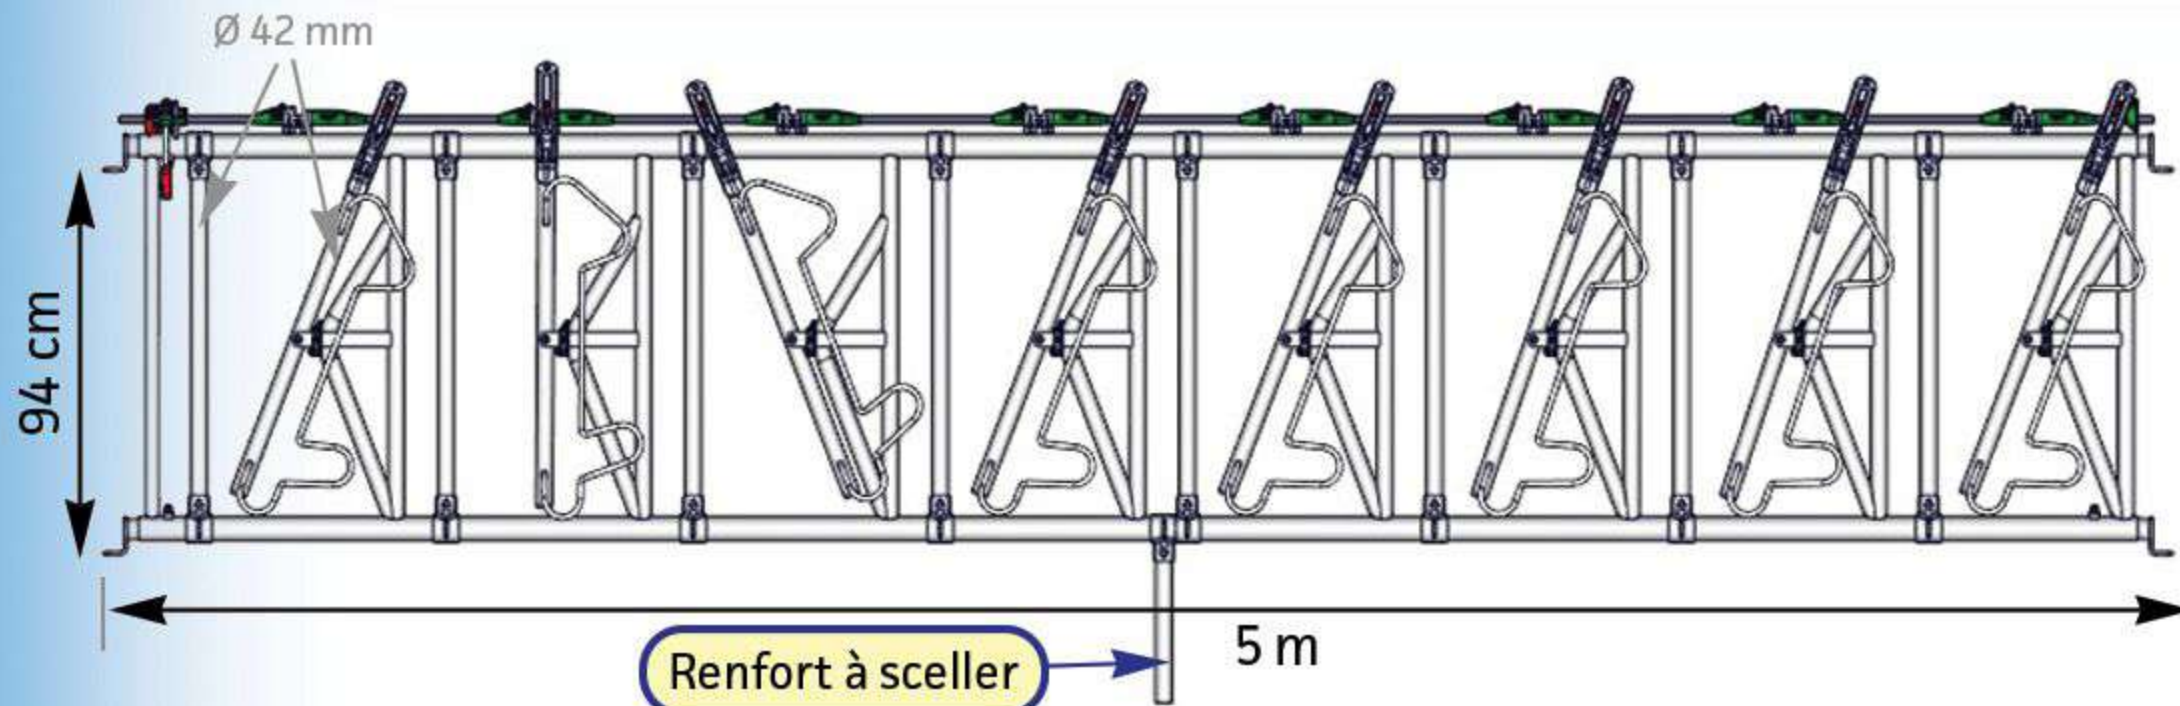

PANNEAU SAFETY IV FIXE 8 PLACES / 5 M

Le Cornadis SAFETY sur panneau est adapté aux troupeaux laitiers écornés ou aux races moyennement encornées. Il ne convient pas aux boeufs d'engraissement.
Les longueurs nominales correspondent à des dimensions axe-axe poteaux 102 mm.

PROFIL
TRINGLE

Tringle ovale
36 mm

MANETTE ESCAMOTABLE
D'UNE MAIN

Butée SAFETY
IV de blocage

VERROUILLAGE INDIVIDUEL
CENTRAL

EMBOUT RÉGLABLE,
ORIENTABLE ET
RÉHAUSSABLE

RETOUR À ZÉRO
(RAZ)

BAGUE INOX
ANTI-USURE À
L'ARTICULATION