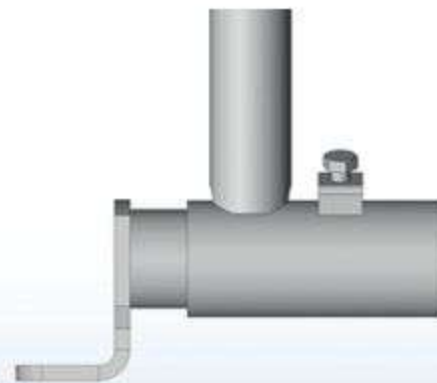

PANNEAU SAFETY IV FIXE 8 PLACES / 5 M

Le Cornadis SAFETY sur panneau est adapté aux troupeaux laitiers écornés ou aux races moyennement encornées. Il ne convient pas aux boeufs d'engraissement.
Les longueurs nominales correspondent à des dimensions axe-axe poteaux 102 mm.

PROFIL
TRINGLE

Tringle ovale
36 mm

MANETTE ESCAMOTABLE
D'UNE MAIN

Butée SAFETY
IV de blocage

VERROUILLAGE INDIVIDUEL
CENTRAL

EMBOUT RÉGLABLE,
ORIENTABLE ET
RÉHAUSSABLE

RETOUR À ZÉRO
(RAZ)

BAGUE INOX
ANTI-USURE À
L'ARTICULATION