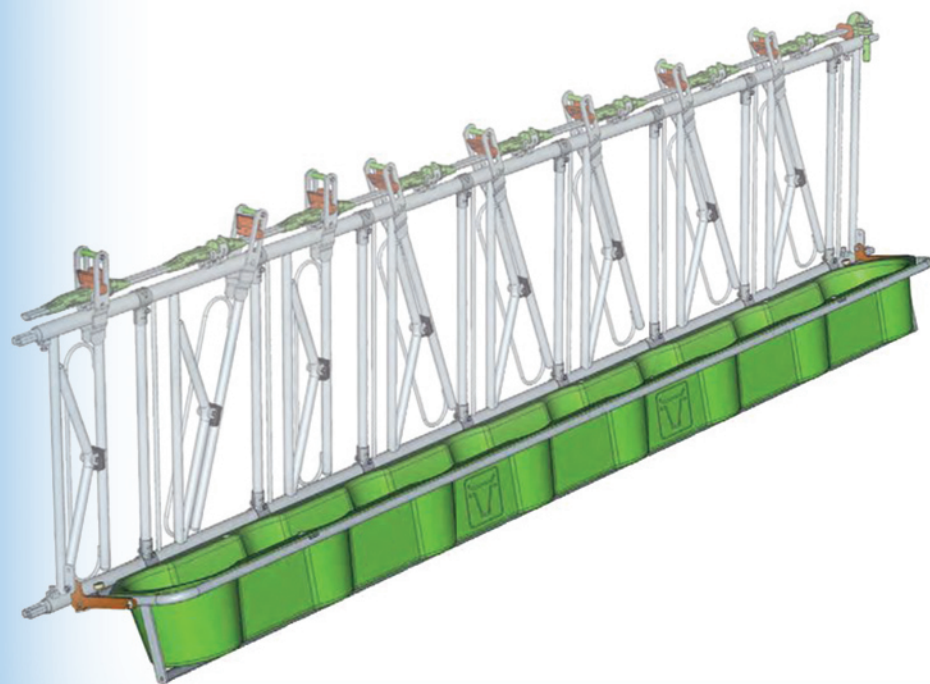

## AUGE REVERSE EN PEHD 8 PLACES

Auge Reverse retournée pour le nettoyage

Seau Ø 285mm

REF : VE2407