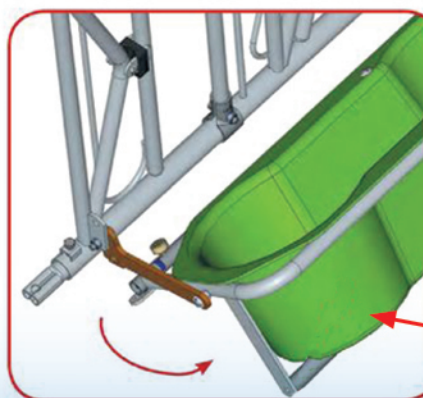

## AUGE REVERSE EN PEHD 8 PLACES

Auge Reverse retournée pour le nettoyage

Seau Ø 285mm

REF : VE2407