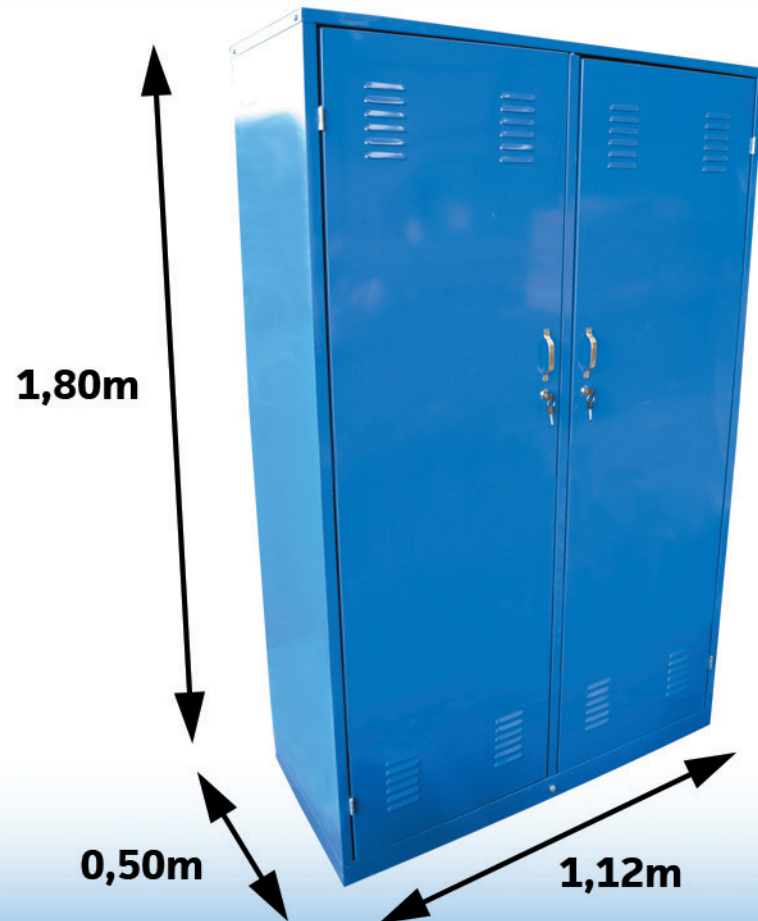

www.lamaisondeleveur.fr

La Maison de l'Éleveur

La marque de qualité

Tél : 03 24 71 74 27 - Fax : 03 24 71 97 70 - 08400 VOUZIERS

ARMOIRE PHYTOSANITAIRE AT420

Un bac de rétention
en partie basse,
20 L de contenance

4 étagères avec bac de
rétention, 20 L de
contenance chacun

REF : AT420