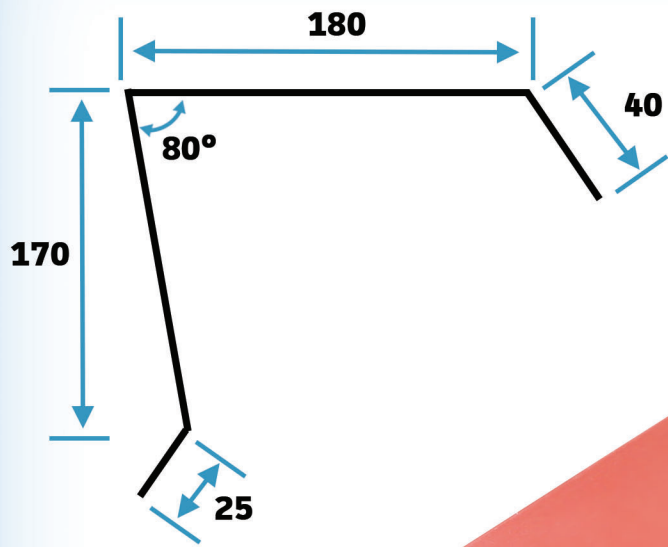

BANDEAU DE FAÎTAGE (5 ONDES)

Réalisé en
tôle 1er choix galvanisée
et laquée à 25µ

Feuille plastique
de protection

Crantée à la forme de
la tôle pour une
meilleure isolation

Autres dimensions
disponibles sur
demande

Permet d'assurer
l'étanchéité d'une
toiture monopente
posée sur un mur

Laqué à la couleur
de vos tôles

	Bleu Ardoise RAL 5008
	Brun rouge RAL 8012
	Rouge tuile RAL 1102
	Vert réséda RAL 6011
	Vert pâle RAL 6021
	Vert mousse RAL 6005
	Gris terre RAL 7022
	Brun lauze RAL 7006
	Bois RAL 8024
	Gris beige RAL 1019
	Sable RAL 1015
	Gris pierre RAL 9002
	Blanc RAL 9010
	Gris alu RAL 9006
	Gris graphite RAL 7015