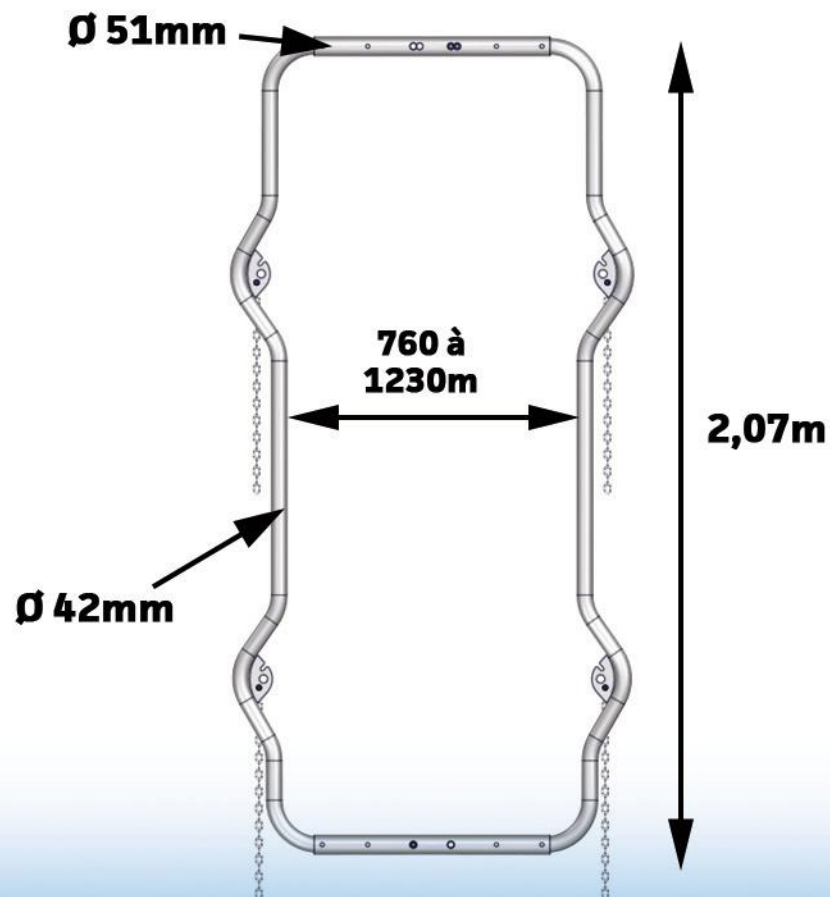

## ARCEAU DE PANEL REGLABLE

REF : PA2900