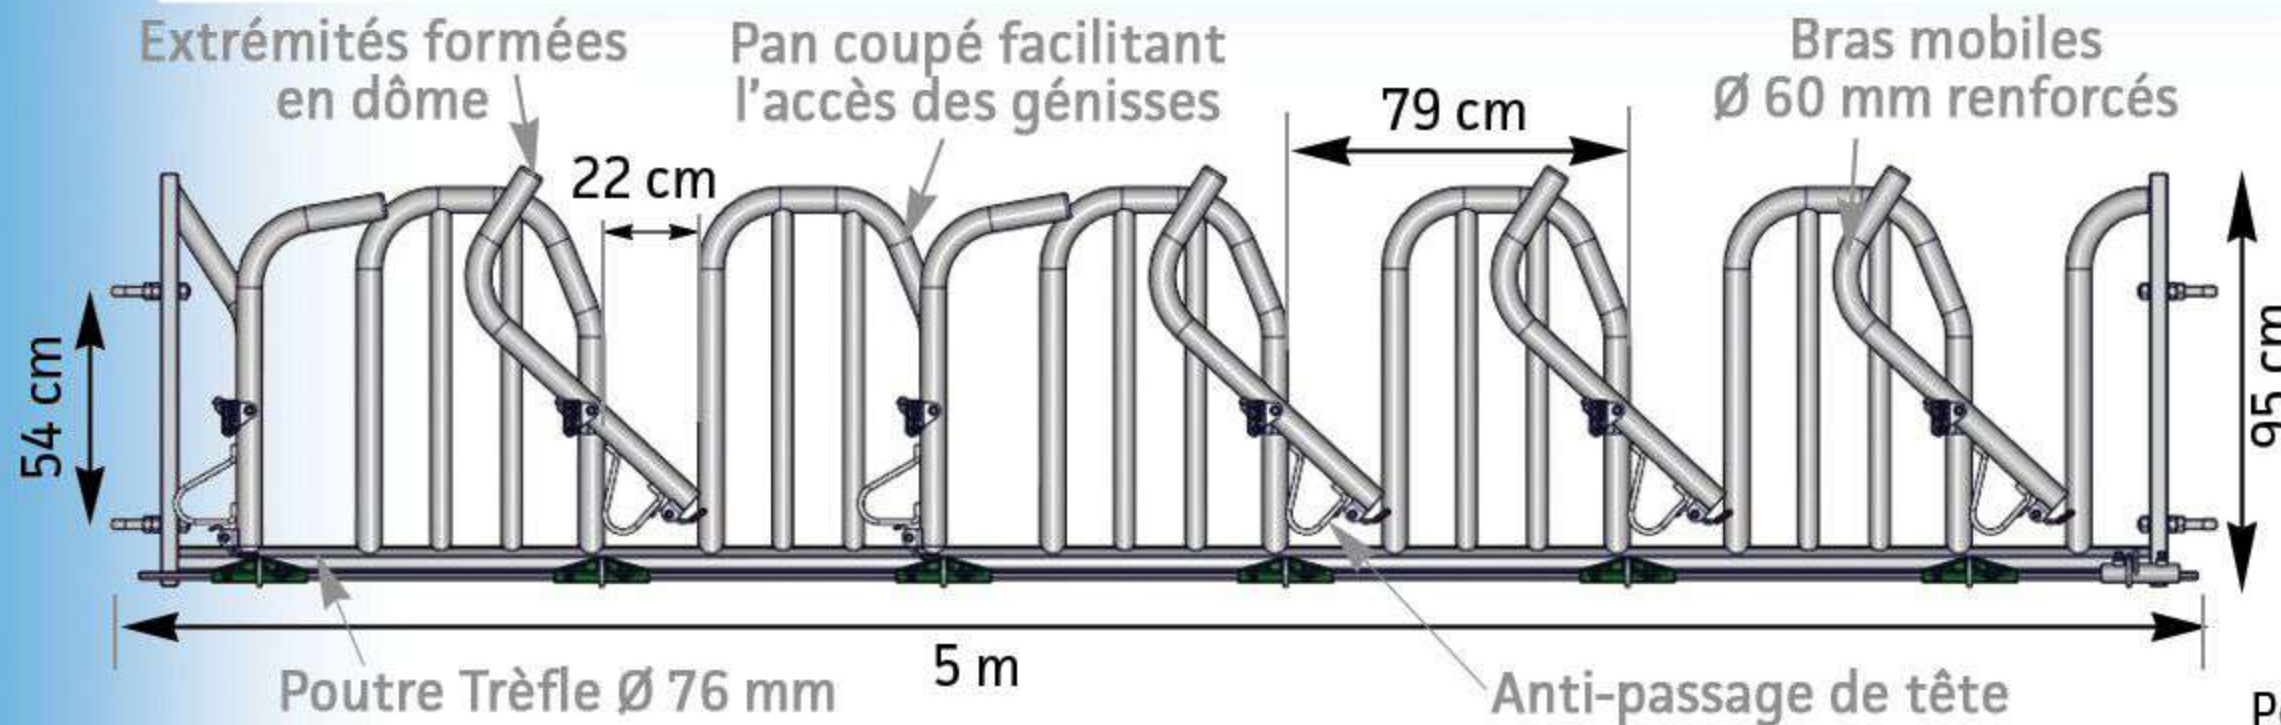

# CORNADIS FESTON AUTOBLOQUANT 6 PLACES / 5 M

Cornadis automatique avec verrouillage par le bas. Construit en tube de 60mm soudé sur une poutre Trèfle Ø76mm, il est réservé aux animaux très encornés. Les festons et le bras mobile en tube Ø60mm sont dimensionnés pour laisser ruminer sans contrainte.