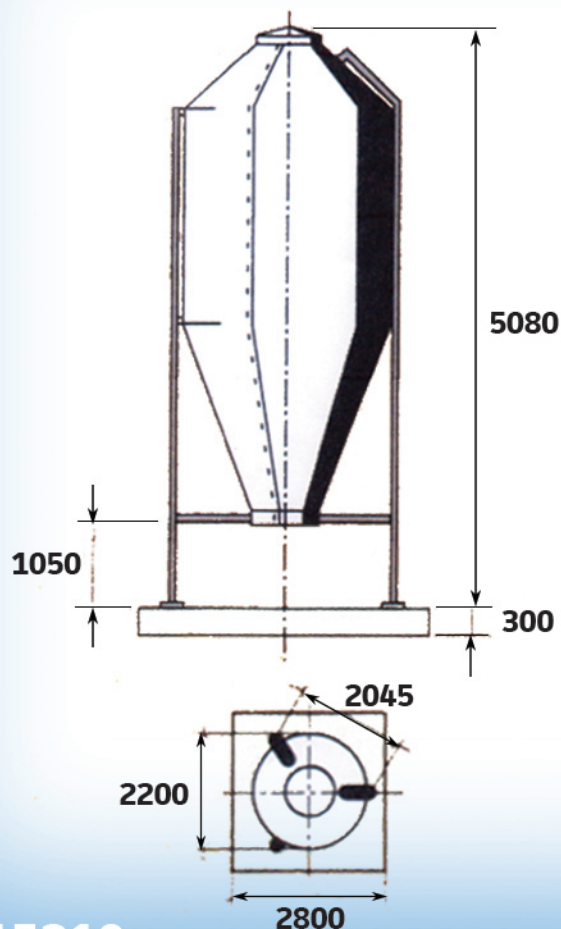

SILO 10M³ FIBRE DE VERRE ET RÉSINE, LIVRÉ EN KIT, SUR TROIS PIEDS GALVANISÉS

OPTIONS

- Boitard pour vis
- Cône déporté Ø240mm

- Remplissage pneumatique (raccord pompier en option)

- Une décompression

- Echelle avec crinoline

- Trappe avec ouverture sur galets Ø430mm