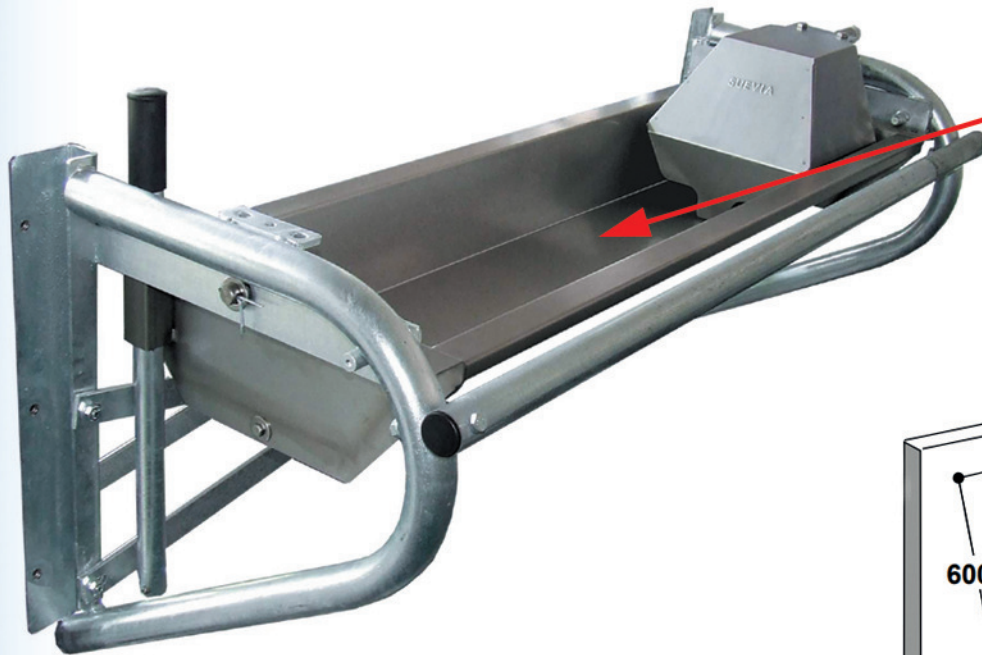

## ABREUVOIR BASCULANT FIXATION MURALE 100CM

Cuve plate avec flotteur  
MASTERFLOW 40L/mn

Raccordement 3/4"