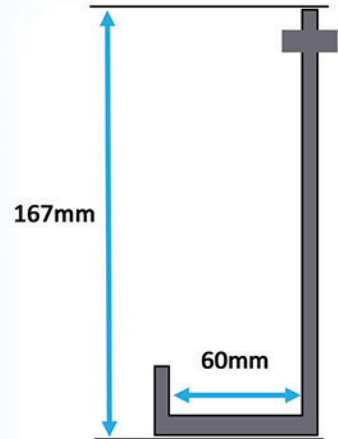

CROCHET POUR FIXATION SUR IPE DE 100

IPE de 100 : largeur 55mm
- hauteur 100mm.

Galvanisé, tige de 7mm

Vendu par
paquet de 100

NORME DTU
40.35