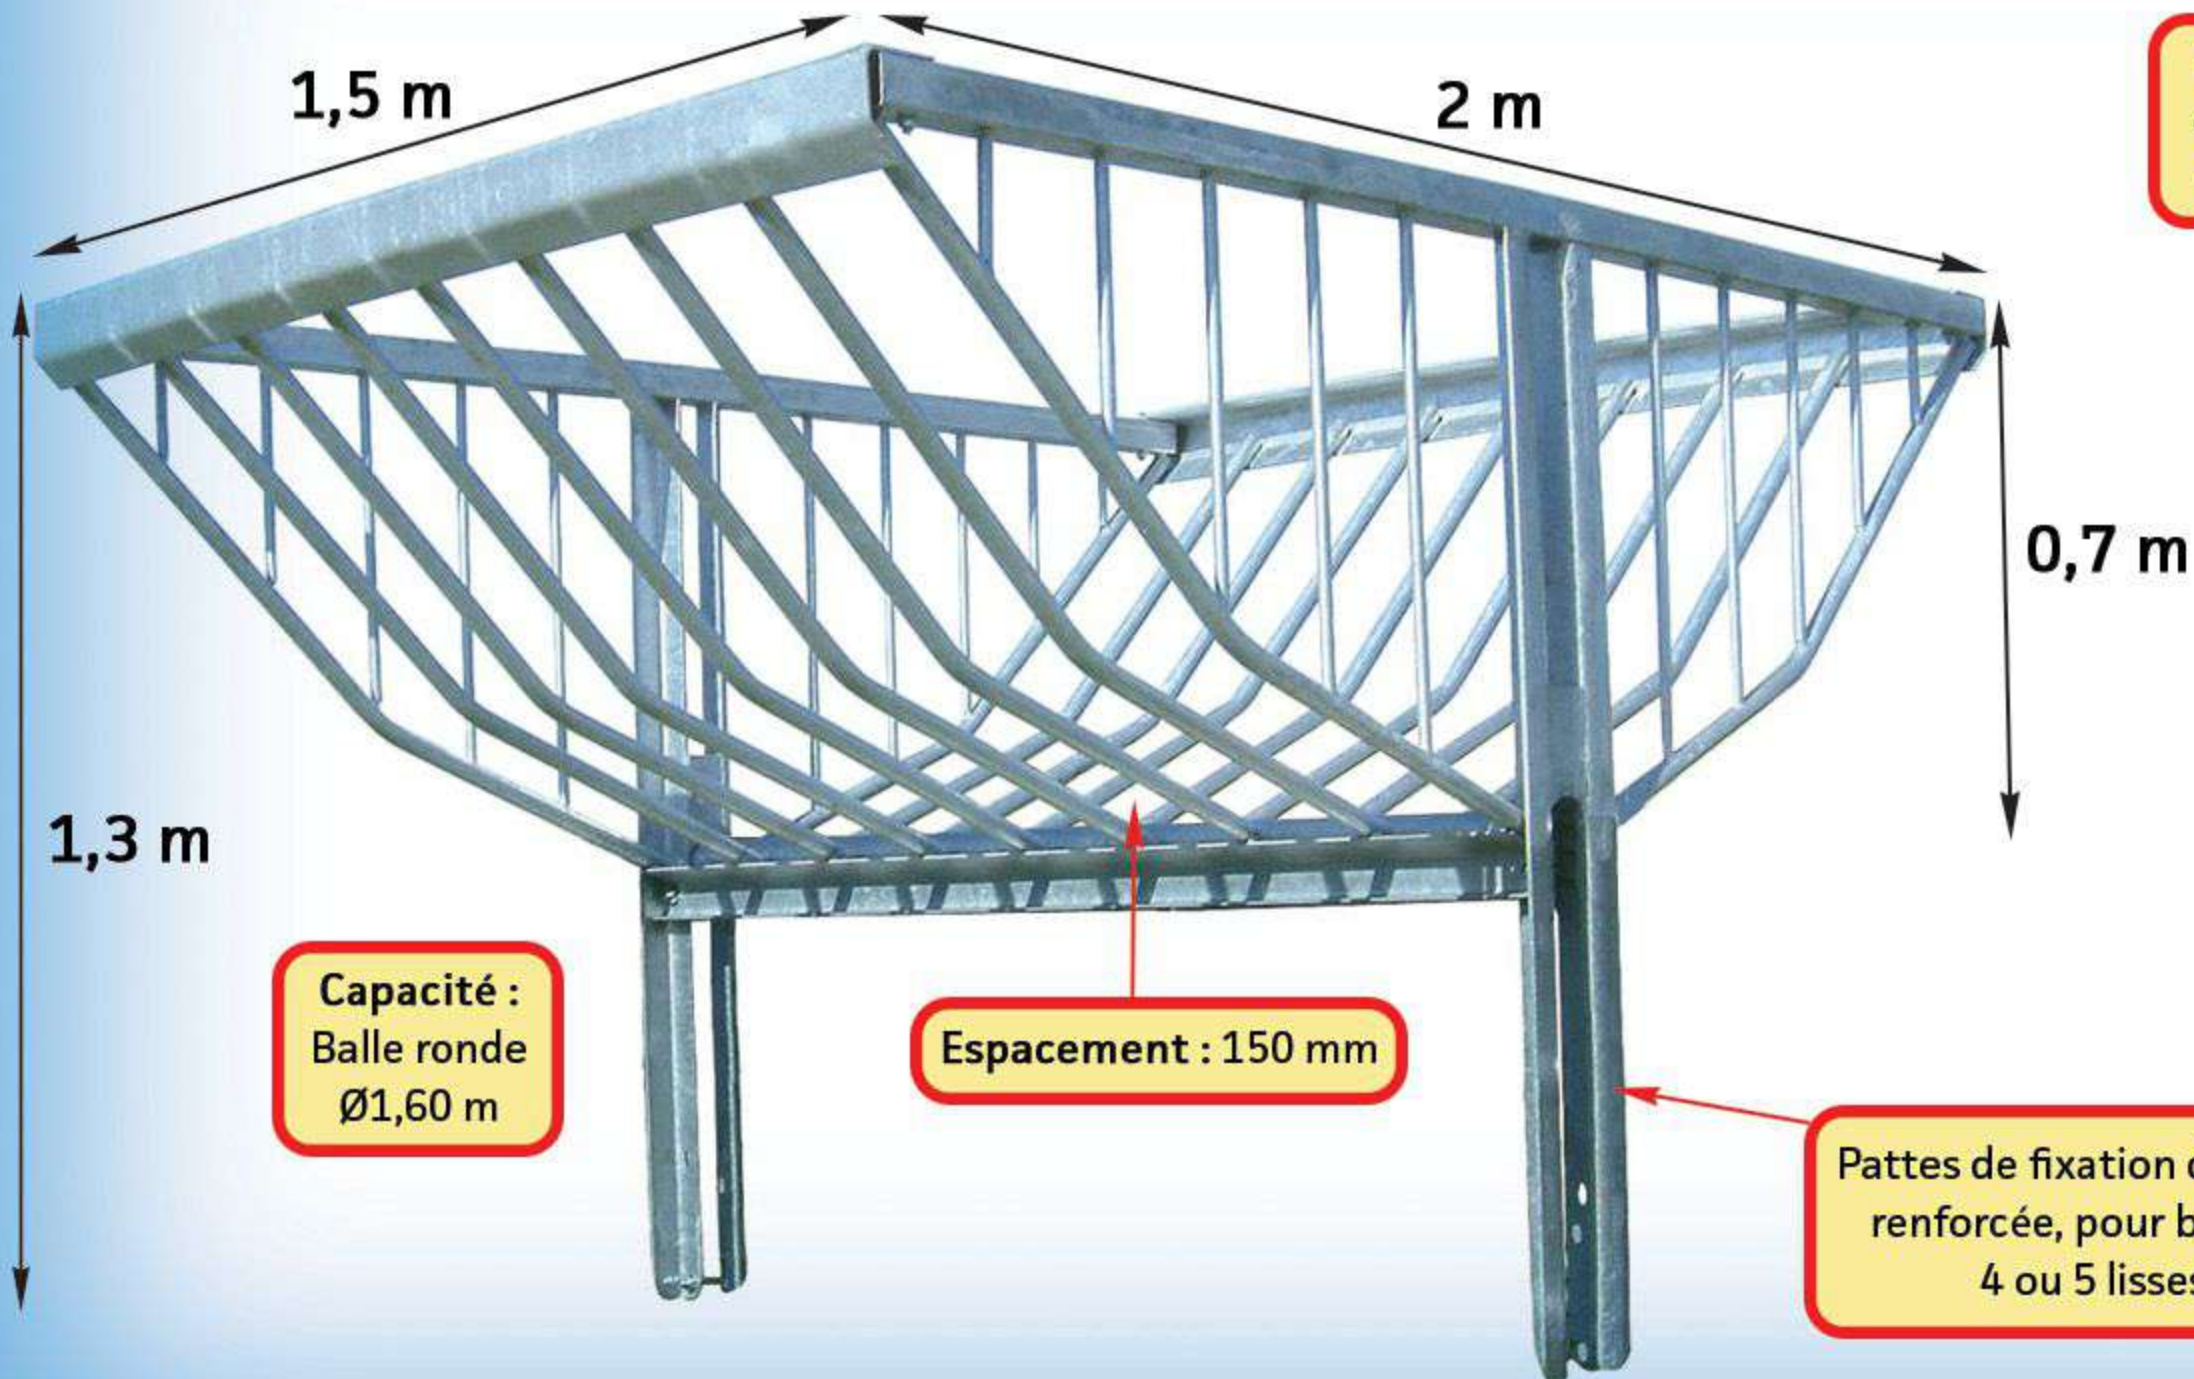

www.lamaisondeleveur.fr

La Maison de L'Éleveur

La marque de qualité

Tél : 03 24 71 74 27 - Fax : 03 24 71 97 70 - 08400 VOUZIERS

RÂTELIER BERCEAU À POSER SUR BARRIÈRE

REF : SARSB9600