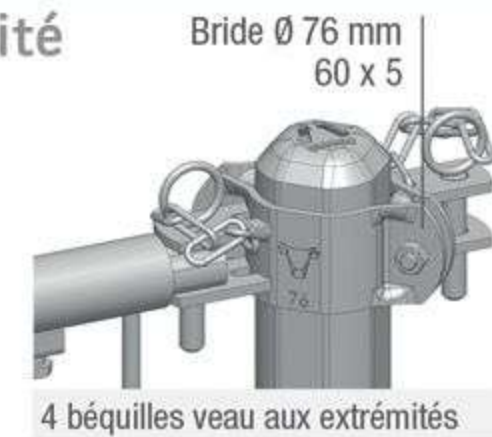

PANNEAU LS OBLIQUE VEAU 9 PLACES / 3.02M

Panneau Libre service Oblique pour veau (jusqu'à 6 mois) de 9 passages de têtes sur 3m. Réalisé en tube $\varnothing 34\text{mm}$ et $\varnothing 42\text{mm}$. Limite le gaspillage à l'auge.