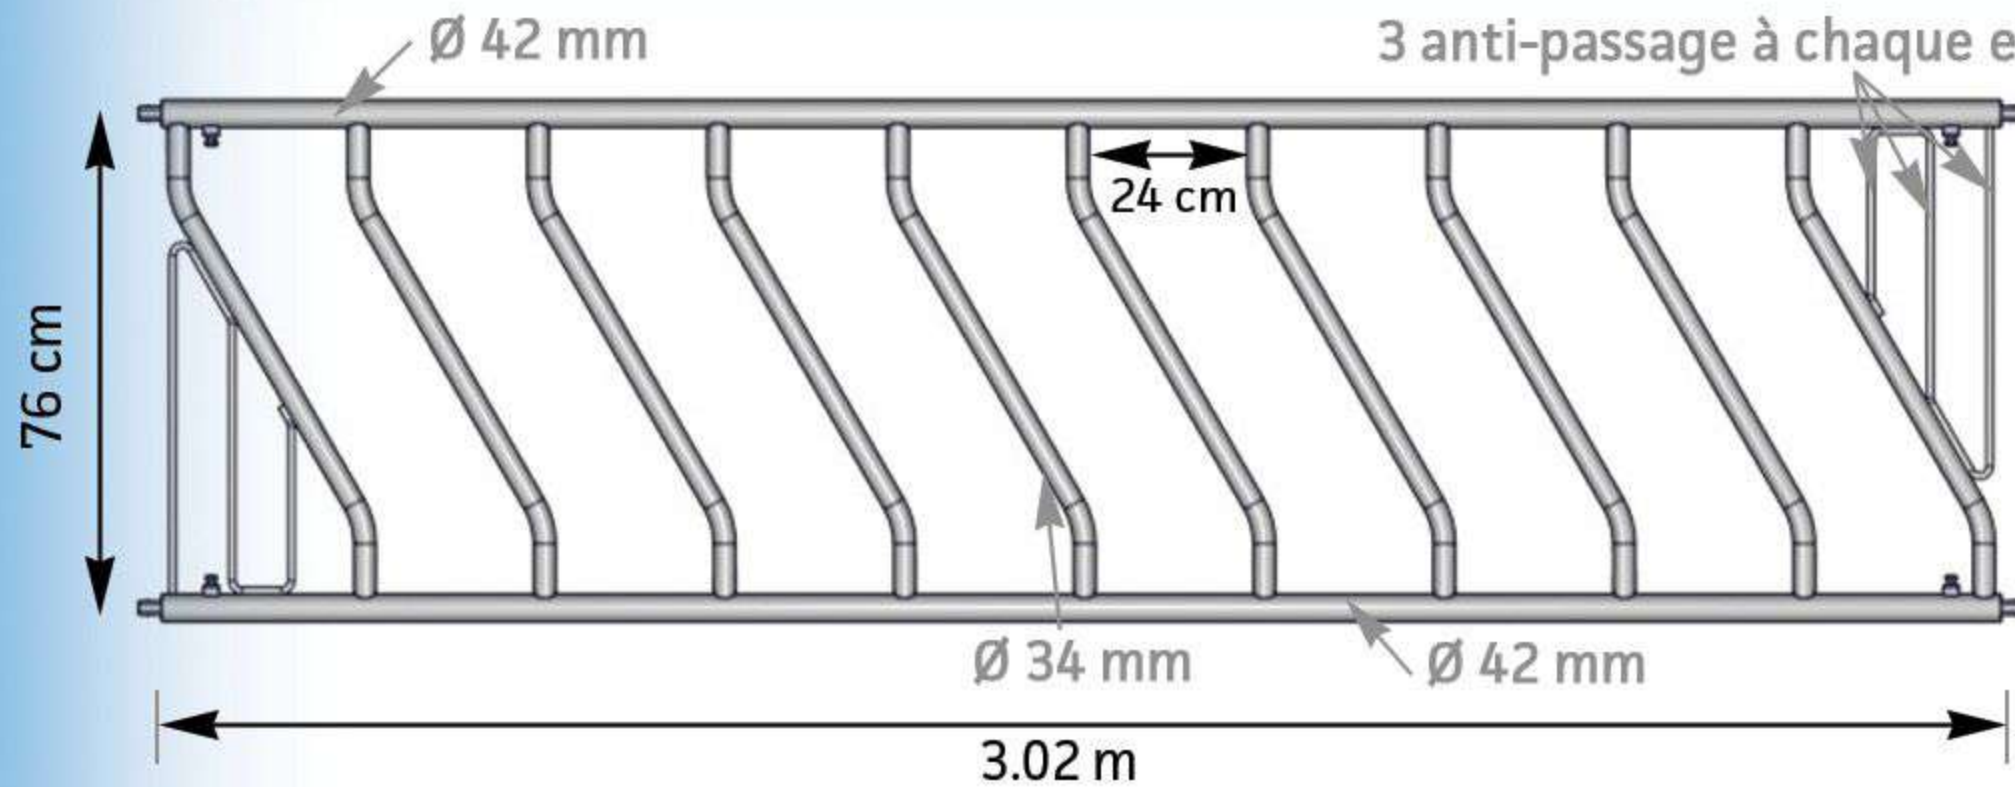

PANNEAU LS OBLIQUE VEAU 9 PLACES / 3.02M

Panneau Libre service Oblique pour veau (jusqu'à 6 mois) de 9 passages de têtes sur 3m. Réalisé en tube $\varnothing 34\text{mm}$ et $\varnothing 42\text{mm}$. Limite le gaspillage à l'auge.