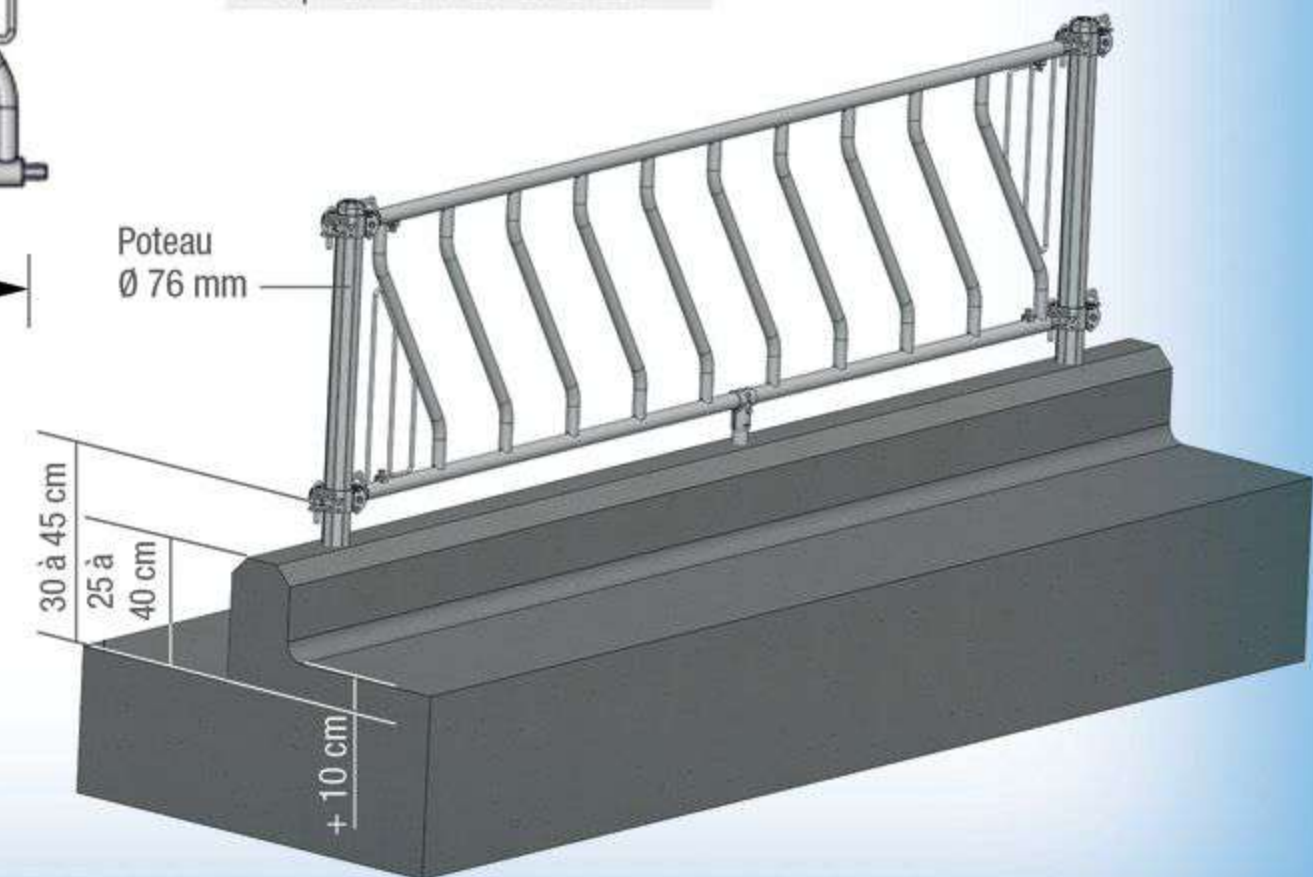

PANNEAU LS OBLIQUE VEAU 9 PLACES / 3.02M

Panneau Libre service Oblique pour veau (jusqu'à 6 mois) de 9 passages de têtes sur 3m. Réalisé en tube $\varnothing 34\text{mm}$ et $\varnothing 42\text{mm}$. Limite le gaspillage à l'auge.