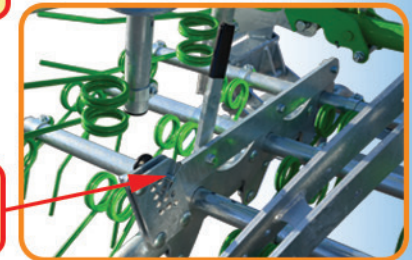

HERSE ÉTRILLE LONGUEUR 6M

Semoir en option

Coins renforcés

Patins

Dents de 10mm
(3 rangées)

Réglage de
profondeur 12 étages

2 vérins double effet avec
blocage de transport

Châssis galvanisé

Cadre très résistant adapté
aux crochets d'attelage de
catégorie II

Charnières extra
résistantes