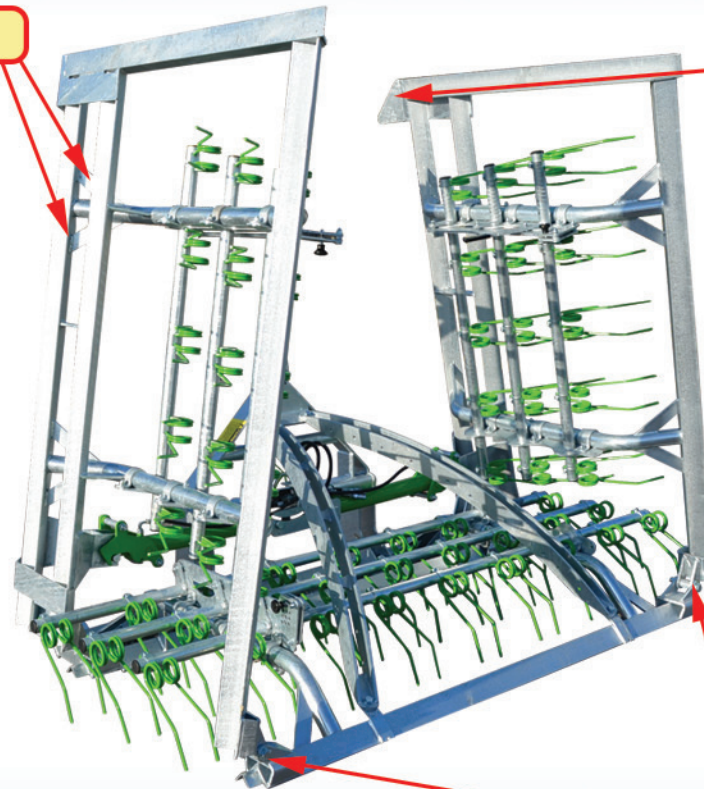

HERSE ÉTRILLE LONGUEUR 6M

Semoir en option

Coins renforcés

Patins

Dents de 10mm
(3 rangées)

Réglage de
profondeur 12 étages

2 vérins double effet avec
blocage de transport

Châssis galvanisé

Cadre très résistant adapté
aux crochets d'attelage de
catégorie II

Charnières extra
résistantes