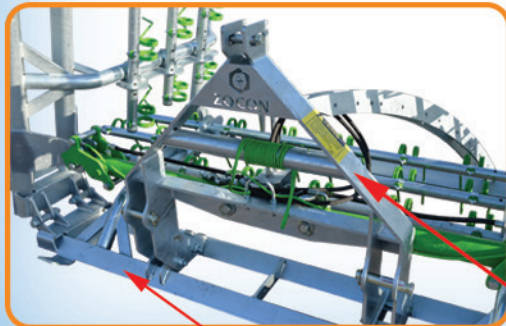

HERSE ÉTRILLE LONGUEUR 6M

Semoir en option

Coins renforcés

Patins

Dents de 10mm
(3 rangées)

Réglage de
profondeur 12 étages

2 vérins double effet avec
blocage de transport

Châssis galvanisé

Cadre très résistant adapté
aux crochets d'attelage de
catégorie II

Charnières extra
résistantes