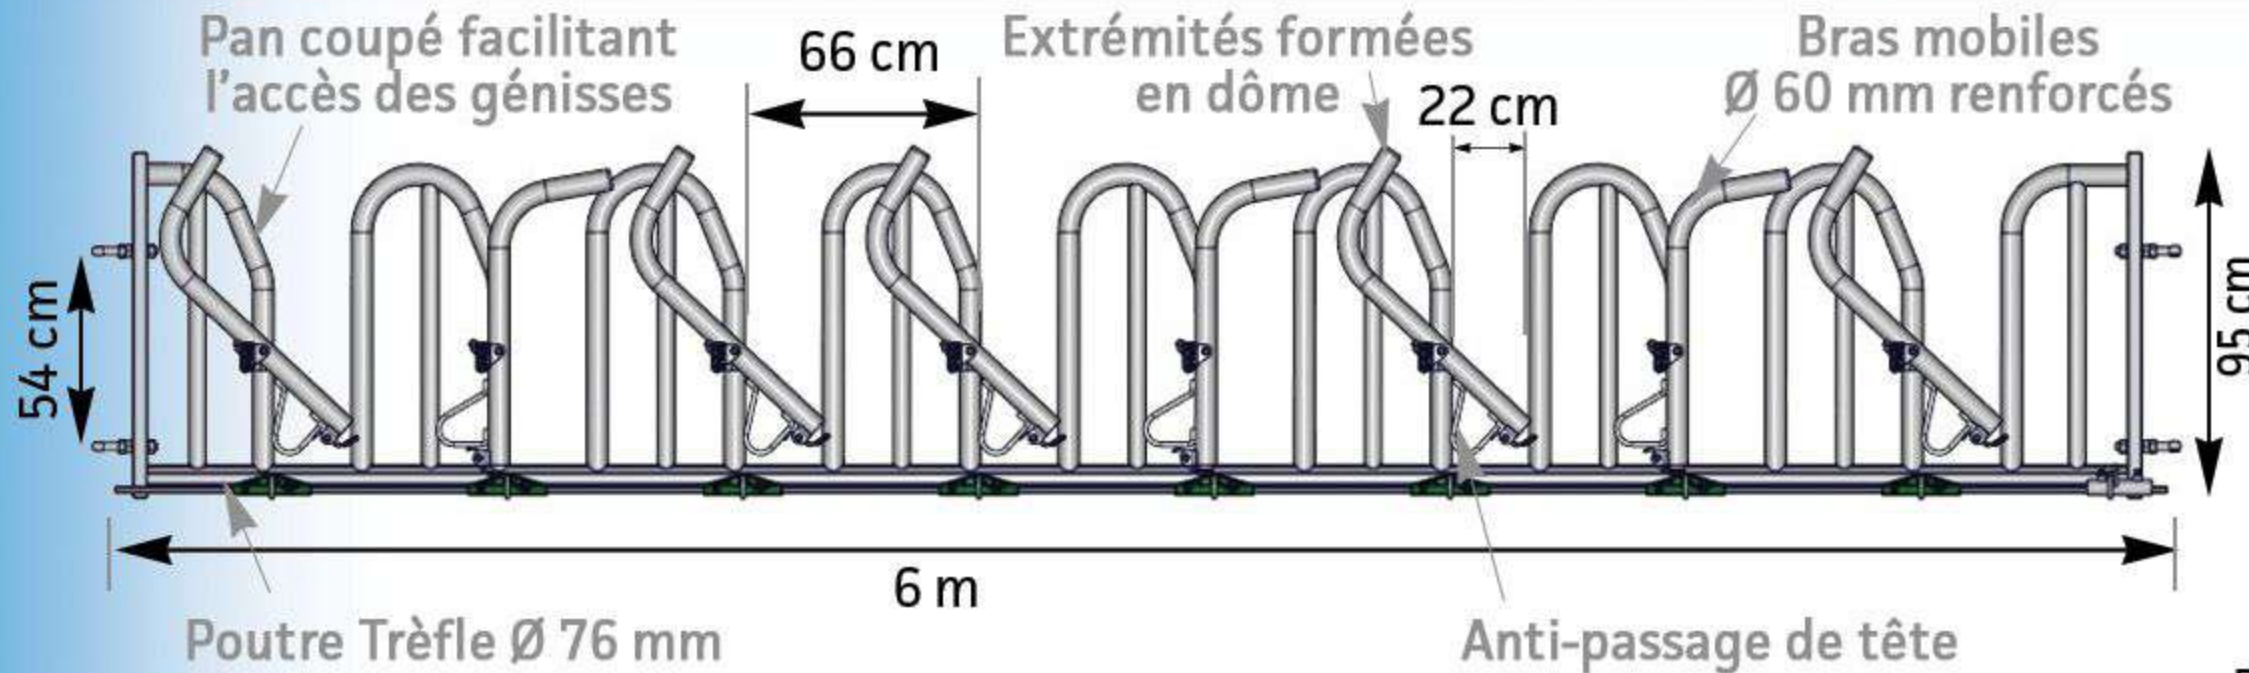

CORNADIS FESTON AUTOBLOQUANT 8 PLACES / 6 M

Cornadis automatique avec verrouillage par le bas. Construit en tube de 60mm soudé sur une poutre Trèfle Ø76mm, il est réservé aux animaux très encornés. Les festons et le bras mobile en tube Ø60mm sont dimensionnés pour laisser ruminer sans contrainte.