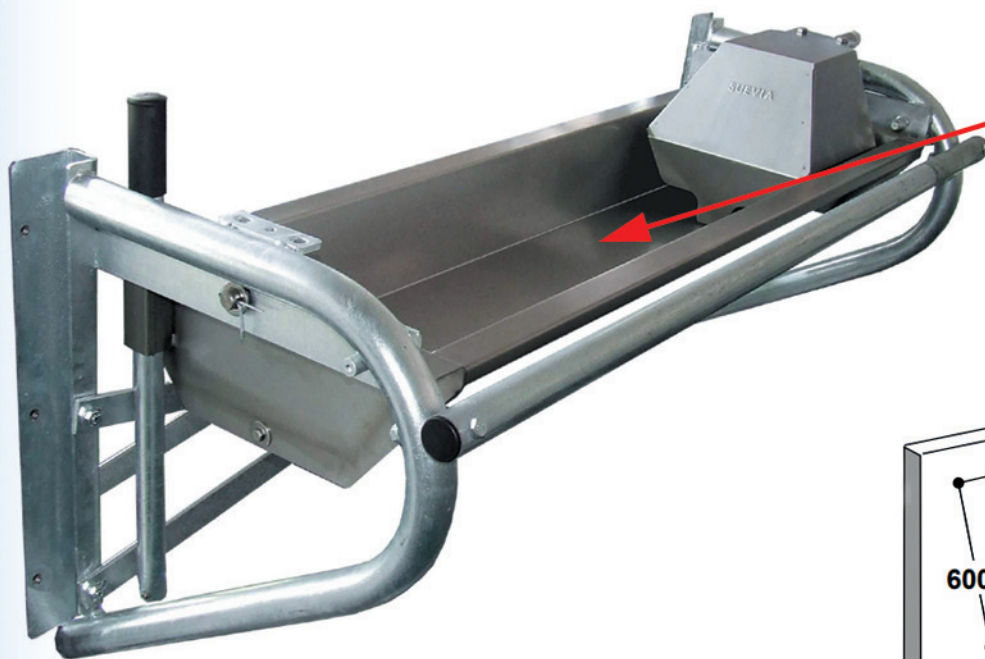

ABREUVOIR BASCULANT FIXATION MURALE 300CM

Cuve plate avec flotteur
MASTERFLOW 40L/mn

Raccordement 3/4"