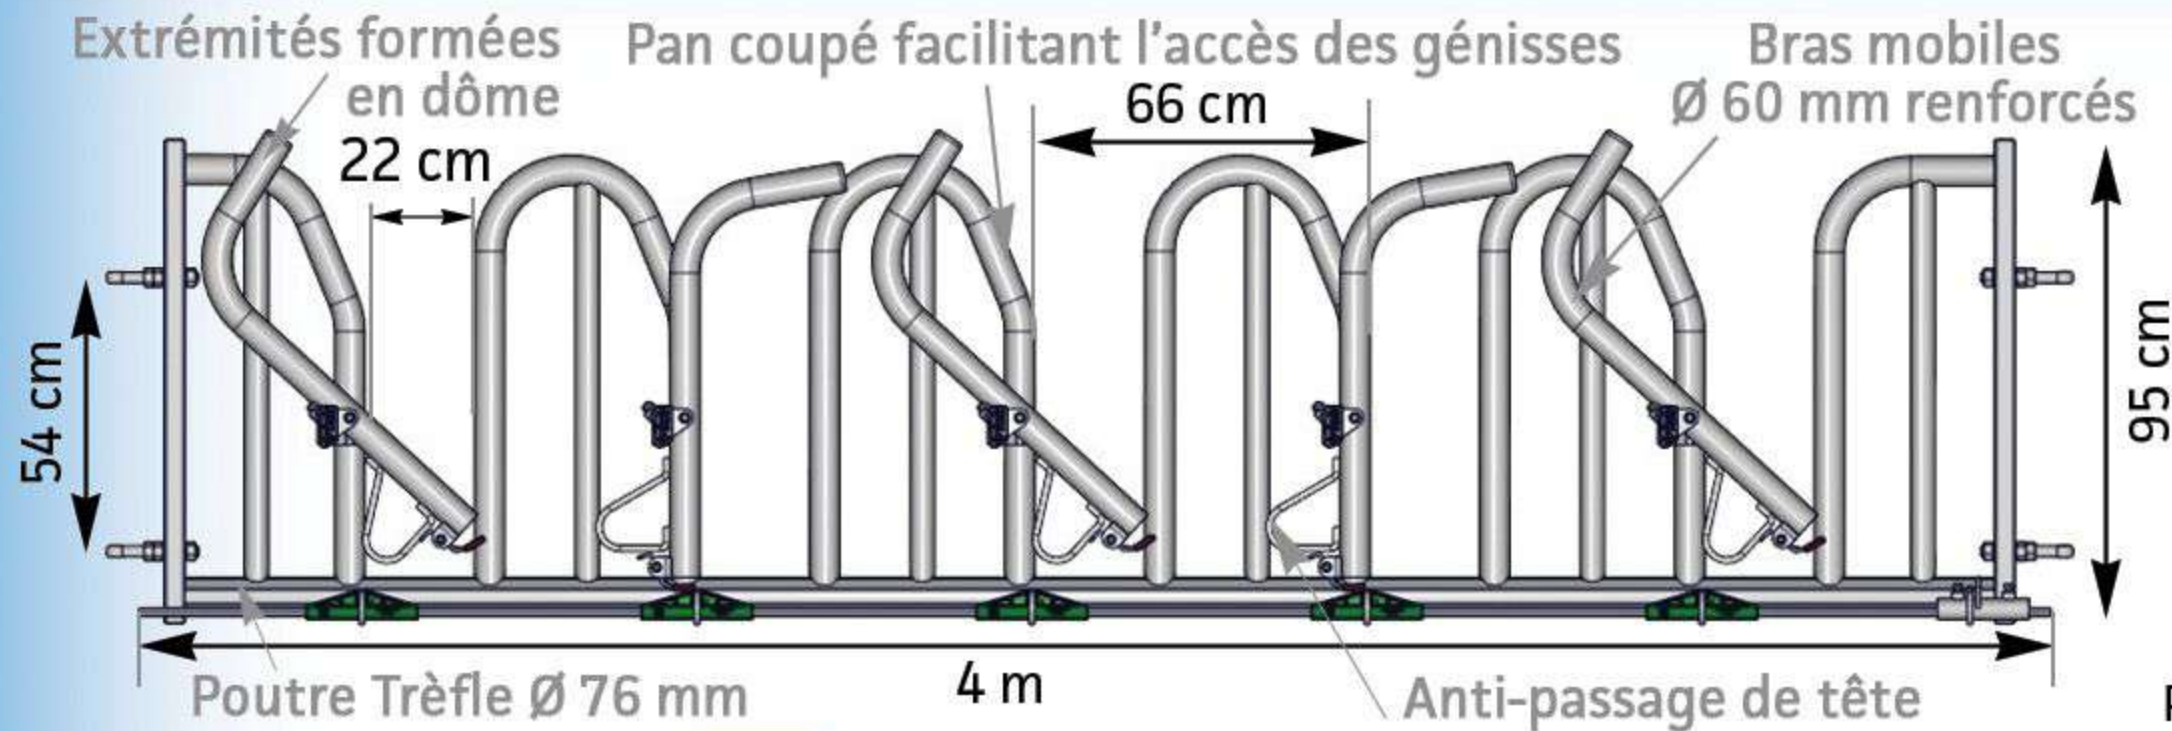

# CORNADIS FESTON AUTOBLOQUANT 5 PLACES / 4 M

Cornadis automatique avec verrouillage par le bas. Construit en tube de 60mm soudé sur une poutre Trèfle Ø76mm, il est réservé aux animaux très encornés.  
Les festons et le bras mobile en tube Ø60mm sont dimensionnés pour laisser ruminer sans contrainte.