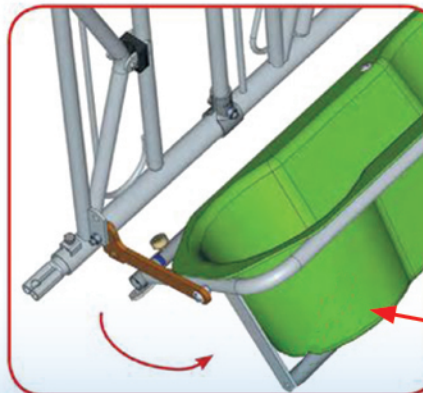

AUGE REVERSE EN PEHD 5 PLACES

Auge Reverse
retournée pour le
nettoyage

Seau Ø 285mm