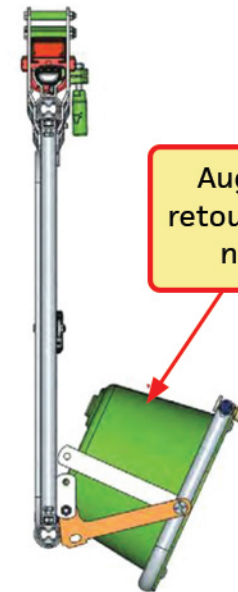

AUGE REVERSE EN PEHD 5 PLACES

Auge Reverse
retournée pour le
nettoyage

Seau Ø 285mm