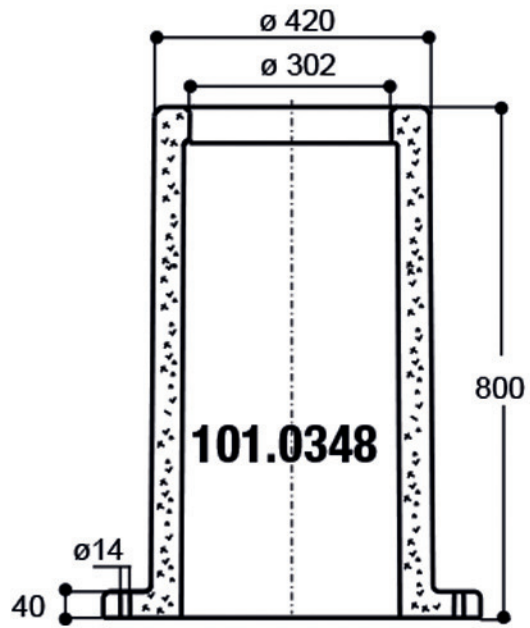

www.lamaisondeleveur.fr

La Maison de l'Éleveur
La marque de qualité

Tél : 03 24 71 74 27 - Fax : 03 24 71 97 70 - 08400 VOUZIERS

**BUSE ISOLÉE EN POLYÉTHYLÈNE
LONGUEUR 800MM**

REF : 101.0348