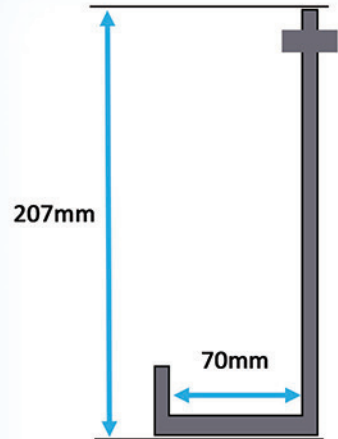

## CROCHET POUR FIXATION SUR IPN DE 140

IPN de 140 : largeur 66mm  
- hauteur 140mm.

Galvanisé, tige de 7mm

Vendu par  
paquet de 100

NORME DTU  
**40.35**