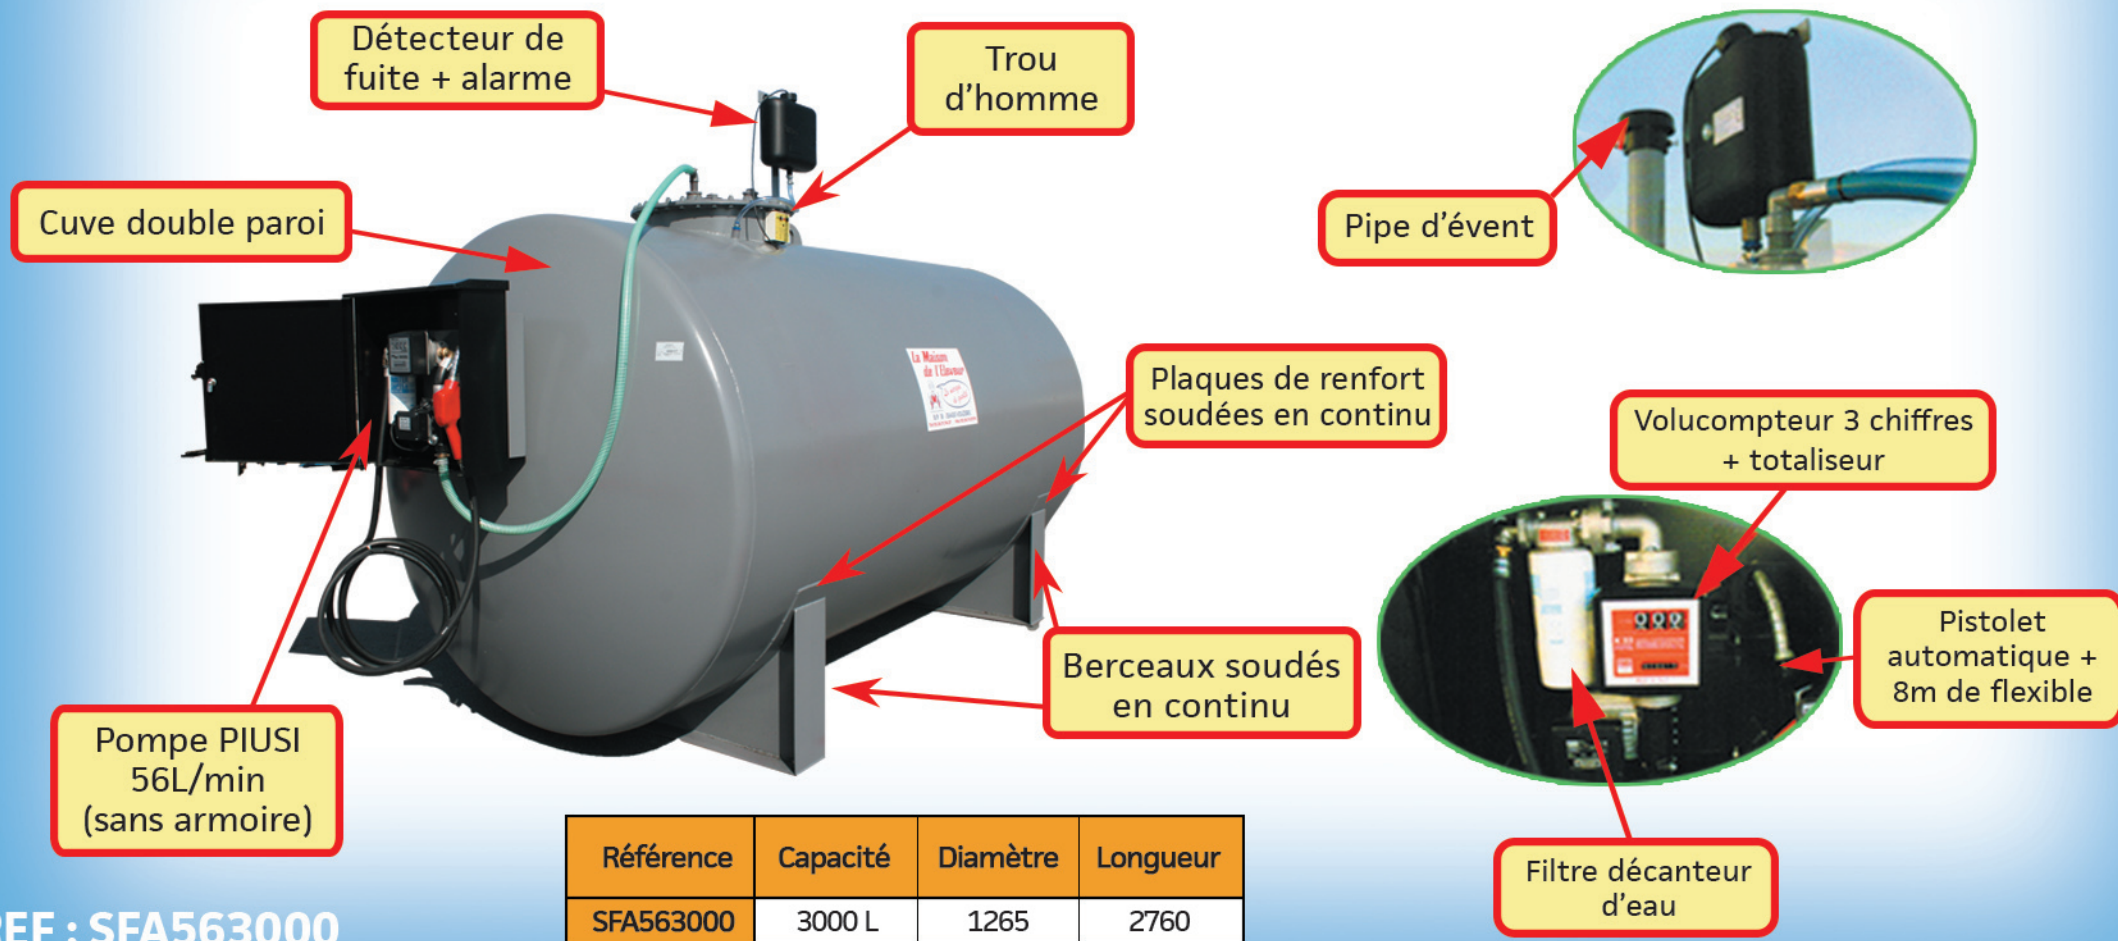

STATION FUEL 56L/MIN POUR STOCKAGE EXTÉRIEUR 3000L SÉCURISÉE

Référence	Capacité	Diamètre	Longueur
SFA563000	3000 L	1265	2760