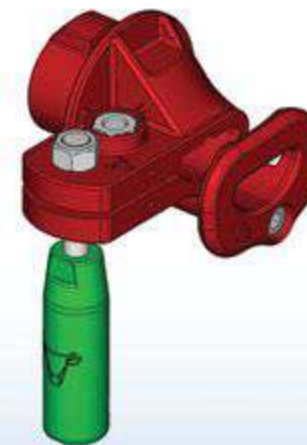

CORNADIS SAFETY IV VEAU 8 PLACES / 4.02 M

Tringle ovale Ø36 mm avec 1 butée SAFETY IV de blocage en matière composite par place

4.02 m

Panneau SAFETY veau avec encolures réglables, 4 béquilles de réglage et, en option, un porte-seaux rabattable.

Axe calibré

Vis M
10 x
70

BAGUE INOX
ANTI-USURE À
L'ARTICULATION

RETOUR À ZÉRO
(RAZ)

RENFORT À SCELLER
VEAU 42/42

MANETTE DE
COMMANDE

4 BÉQUILLES VEAU
DE RÉGLAGE

PALIER SUPPORT AVEC
VERROUILLAGE INDIVIDUEL
CENTRAL PAR PLACE

REF : JOVE0404