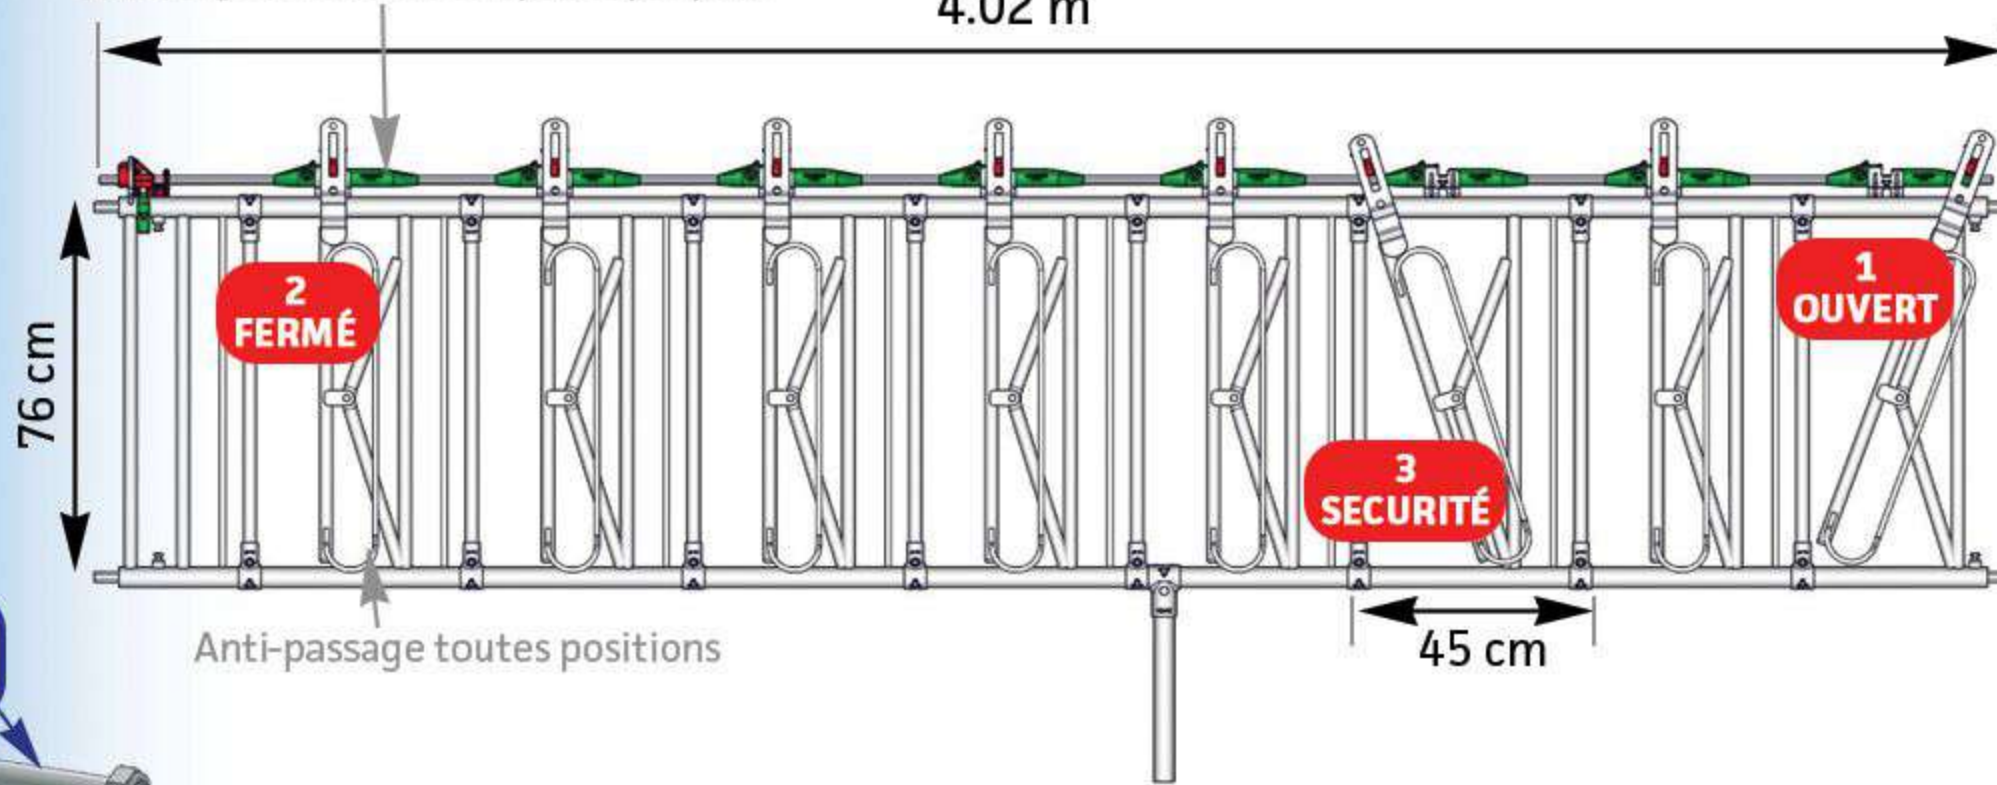

CORNADIS SAFETY IV VEAU 8 PLACES / 4.02 M

Tringle ovale Ø36 mm avec 1 butée SAFETY IV de blocage en matière composite par place

4.02 m

Panneau SAFETY veau avec encolures réglables, 4 béquilles de réglage et, en option, un porte-seaux rabattable.

Axe calibré

Vis M
10 x
70

BAGUE INOX
ANTI-USURE À
L'ARTICULATION

RETOUR À ZÉRO
(RAZ)

RENFORT À SCELLER
VEAU 42/42

MANETTE DE
COMMANDE

4 BÉQUILLES VEAU
DE RÉGLAGE

PALIER SUPPORT AVEC
VERROUILLAGE INDIVIDUEL
CENTRAL PAR PLACE