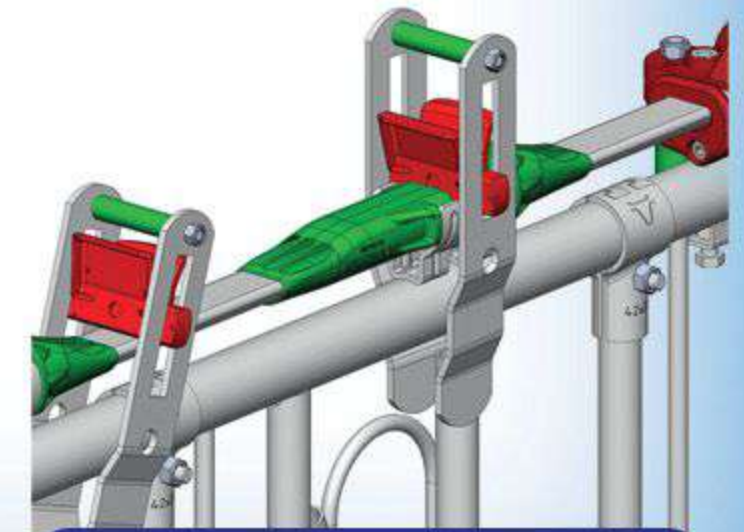

CORNADIS SAFETY IV VEAU 8 PLACES / 4.02 M

Tringle ovale Ø36 mm avec 1 butée SAFETY IV de blocage en matière composite par place

4.02 m

Panneau SAFETY veau avec encolures réglables, 4 béquilles de réglage et, en option, un porte-seaux rabattable.

Axe calibré

Vis M
10 x
70

BAGUE INOX
ANTI-USURE À
L'ARTICULATION

RETOUR À ZÉRO
(RAZ)

RENFORT À SCELLER
VEAU 42/42

MANETTE DE
COMMANDE

4 BÉQUILLES VEAU
DE RÉGLAGE

PALIER SUPPORT AVEC
VERROUILLAGE INDIVIDUEL
CENTRAL PAR PLACE