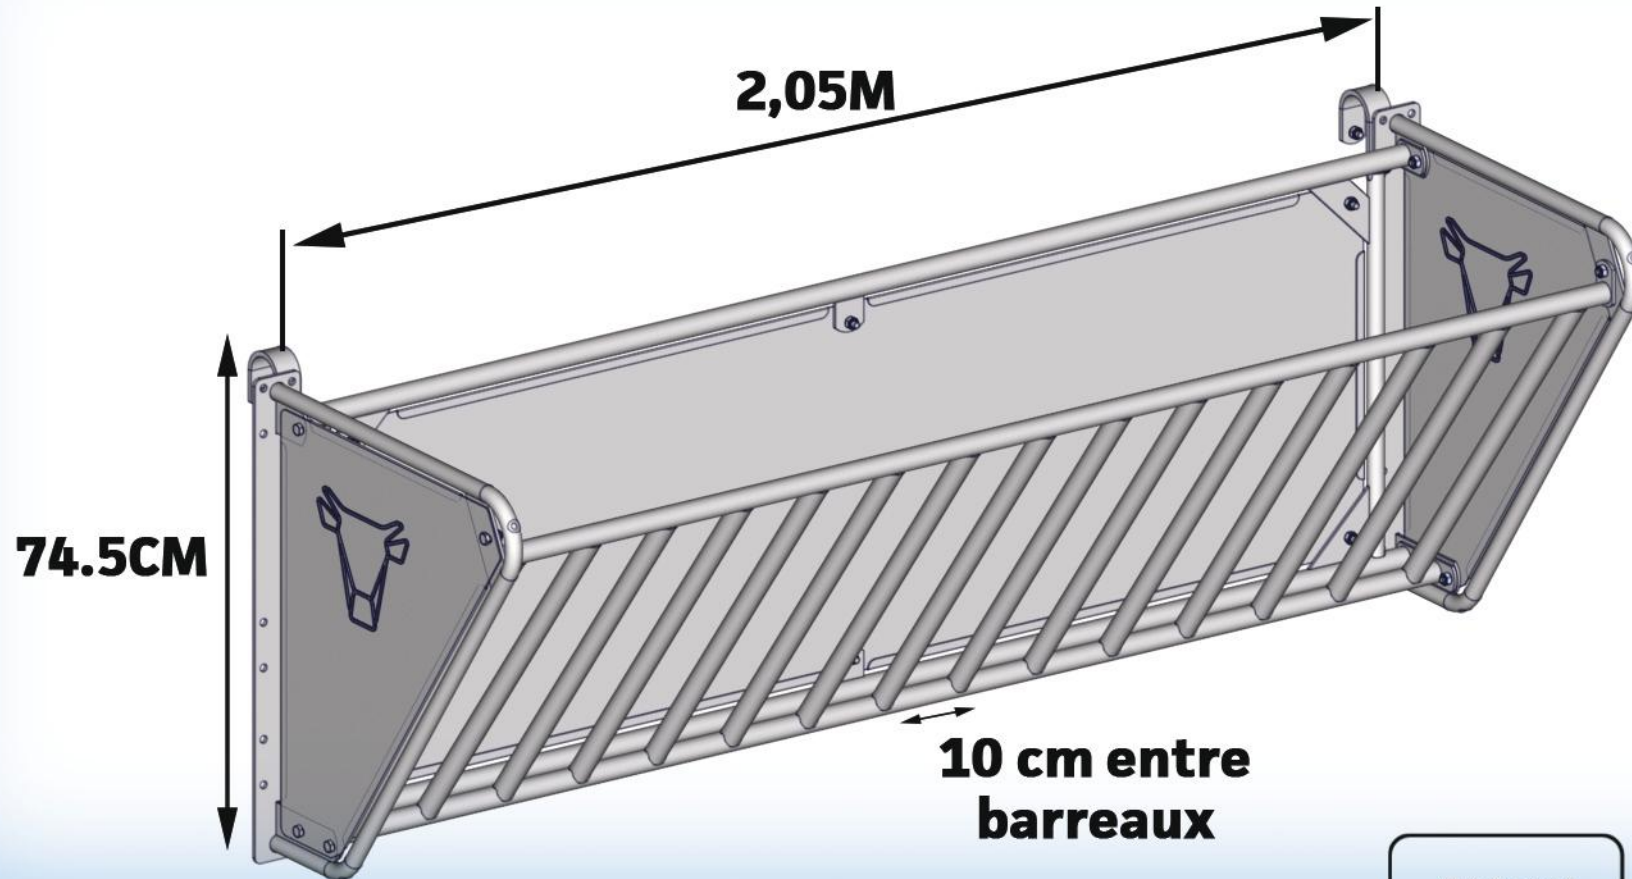

www.lamaisondeleveur.fr

La Maison de l'Éleveur
La marque de qualité

Tél : 03 24 71 74 27 - Fax : 03 24 71 97 70 - 08400 VOUZIERS

RÂTELIER MODULABLE VACHE L.2M

SAC 564

REF : RA0712