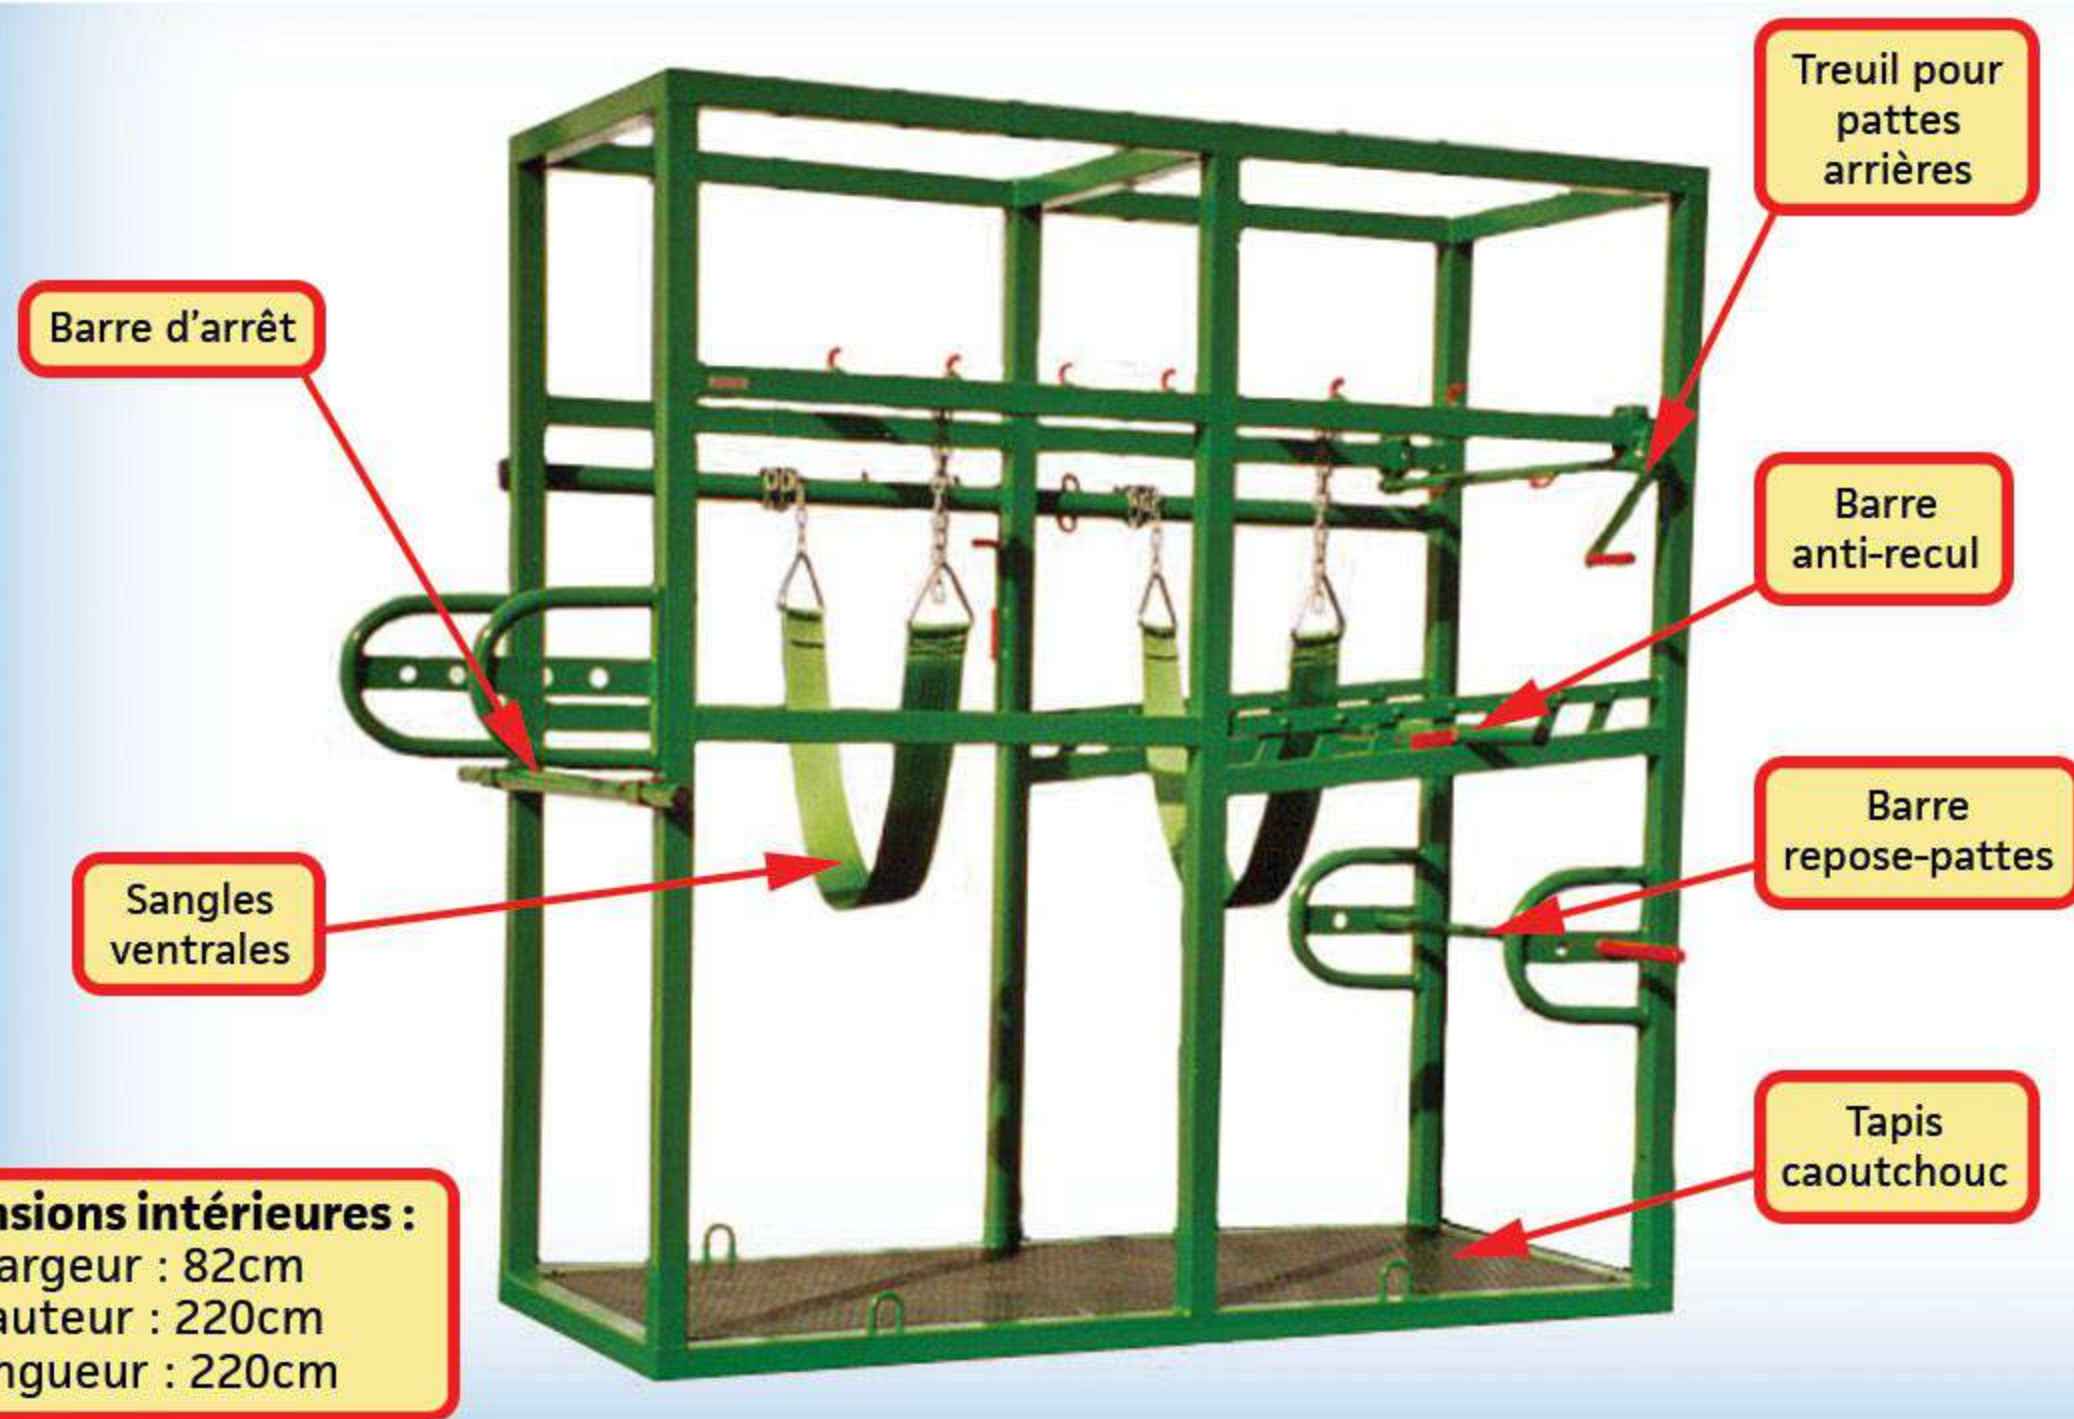

TRAVAIL POUR CHEVAUX PM2007

Dimensions intérieures :

Largeur : 82cm
Hauteur : 220cm
Longueur : 220cm

CARACTÉRISTIQUES :

- Conçue pour le parage des équins.
- Bonne stabilité et bon maintien de la bête.
- Contrôler, nettoyer, soigner les onglons, ferrer les équins.

CONFORT ANIMAL :

- Bonne stabilité sur 3 pattes grâce au soutien ventral.
- Tapis en caoutchouc d'épaisseur 20 mm, limitant le bruit et les glissades.

BÉNÉFICES UTILISATEUR :

- Gain de temps.
- Sécurité de travail.