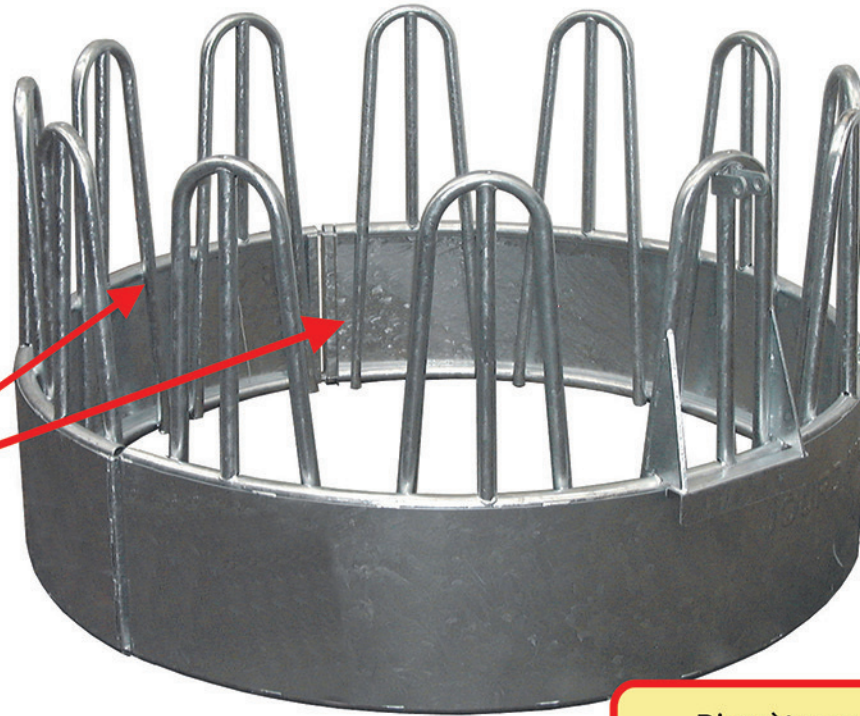

www.lamaisondeleveur.fr

La Maison de l'Éleveur

La marque de qualité

Tél : 03 24 71 74 27 - Fax : 03 24 71 97 70 - 08400 VOUZIERS

RÂTELIER P.T.F

12 passages de tête en festons pour bêtes encornées

Attelage "3 points" rapide et renforcé. Aucune partie agressive

Diamètre extérieur 2m30 ; couronnes inférieure et supérieure de diamètre 49 mm

REF : RA0905