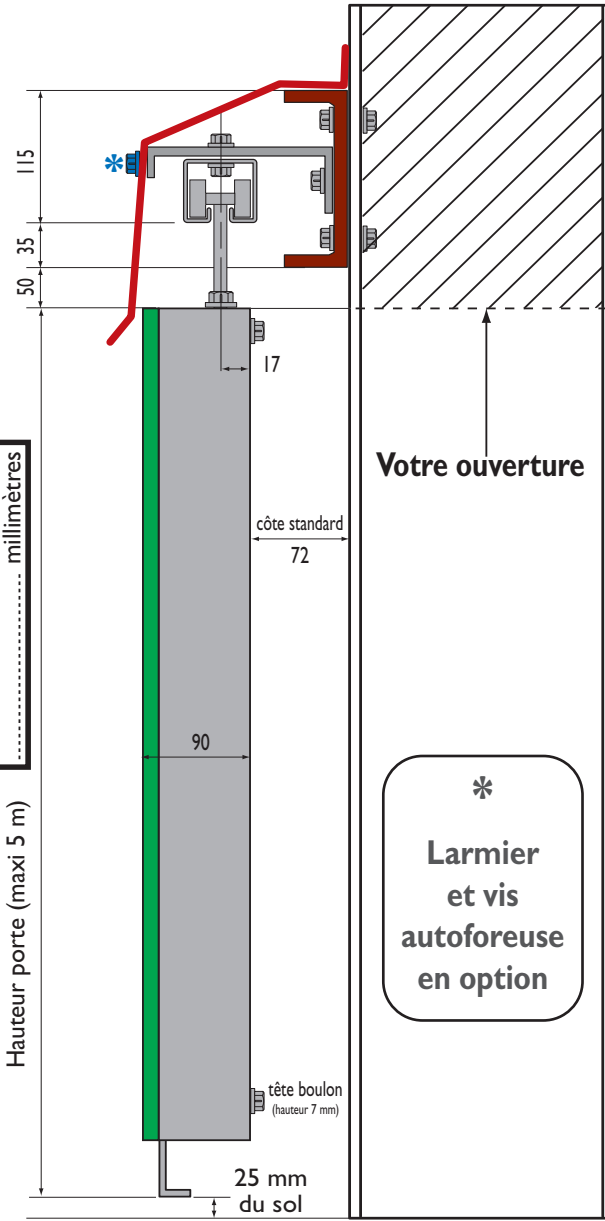

Montage sur mur simple rail

Veuillez indiquer la hauteur de la porte en mm dans la case correspondante

Montage sur charpente simple rail

Veuillez indiquer la hauteur de la porte en mm dans la case correspondante

Montage sur charpente double rails

Veuillez indiquer la hauteur de la porte en mm dans la case correspondante