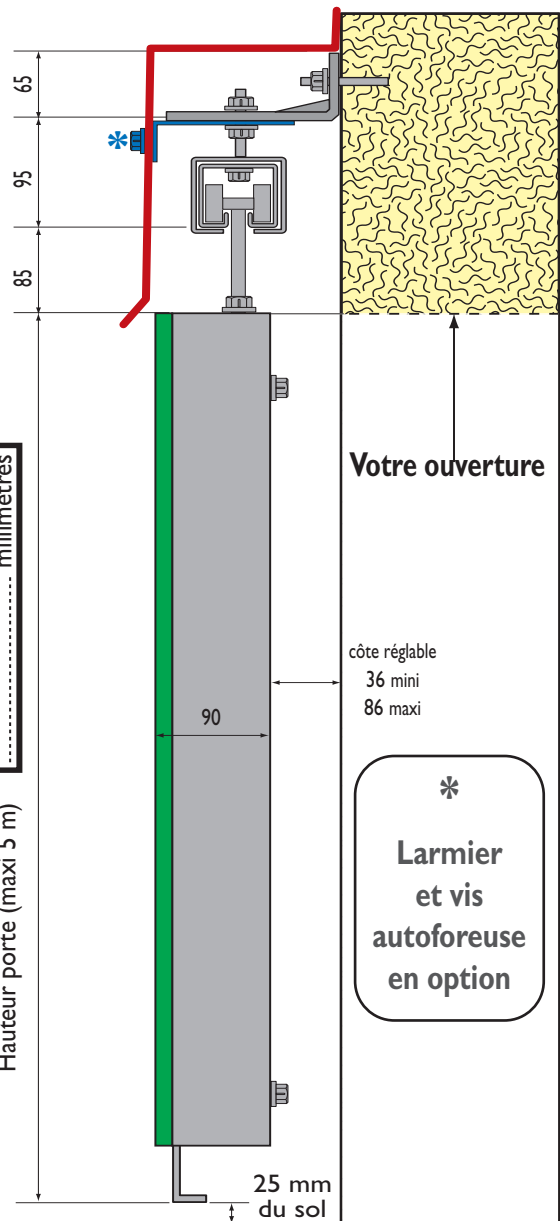

Montage sur mur simple rail

Veuillez indiquer la hauteur de la porte en mm dans la case correspondante

Montage sur charpente simple rail

Veuillez indiquer la hauteur de la porte en mm dans la case correspondante

Montage sur charpente double rails

Veuillez indiquer la hauteur de la porte en mm dans la case correspondante