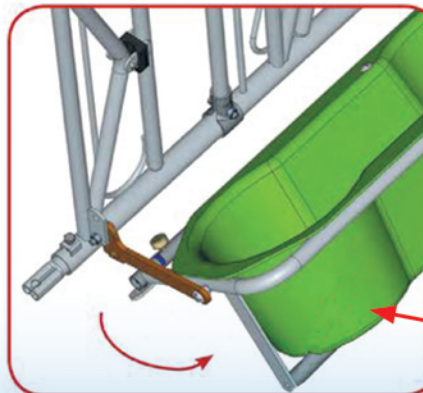

### AUGE REVERSE EN PEHD 6 PLACES

Auge Reverse  
retournée pour le  
nettoyage

Seau Ø 285mm

REF : VE2406