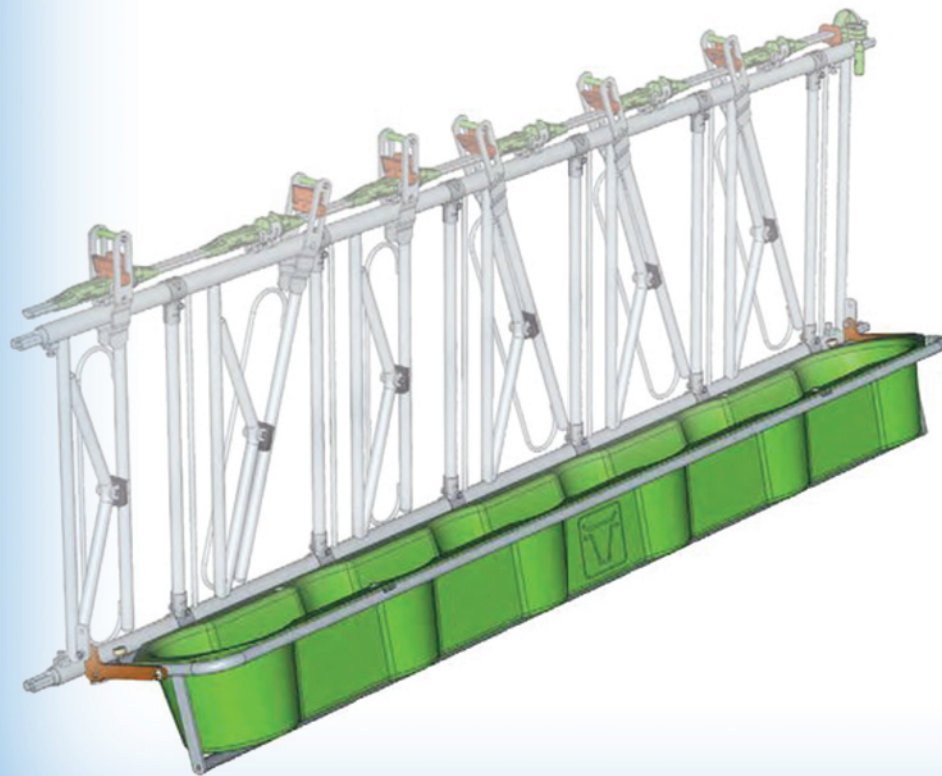

### AUGE REVERSE EN PEHD 6 PLACES

Auge Reverse  
retournée pour le  
nettoyage

Seau Ø 285mm

REF : VE2406