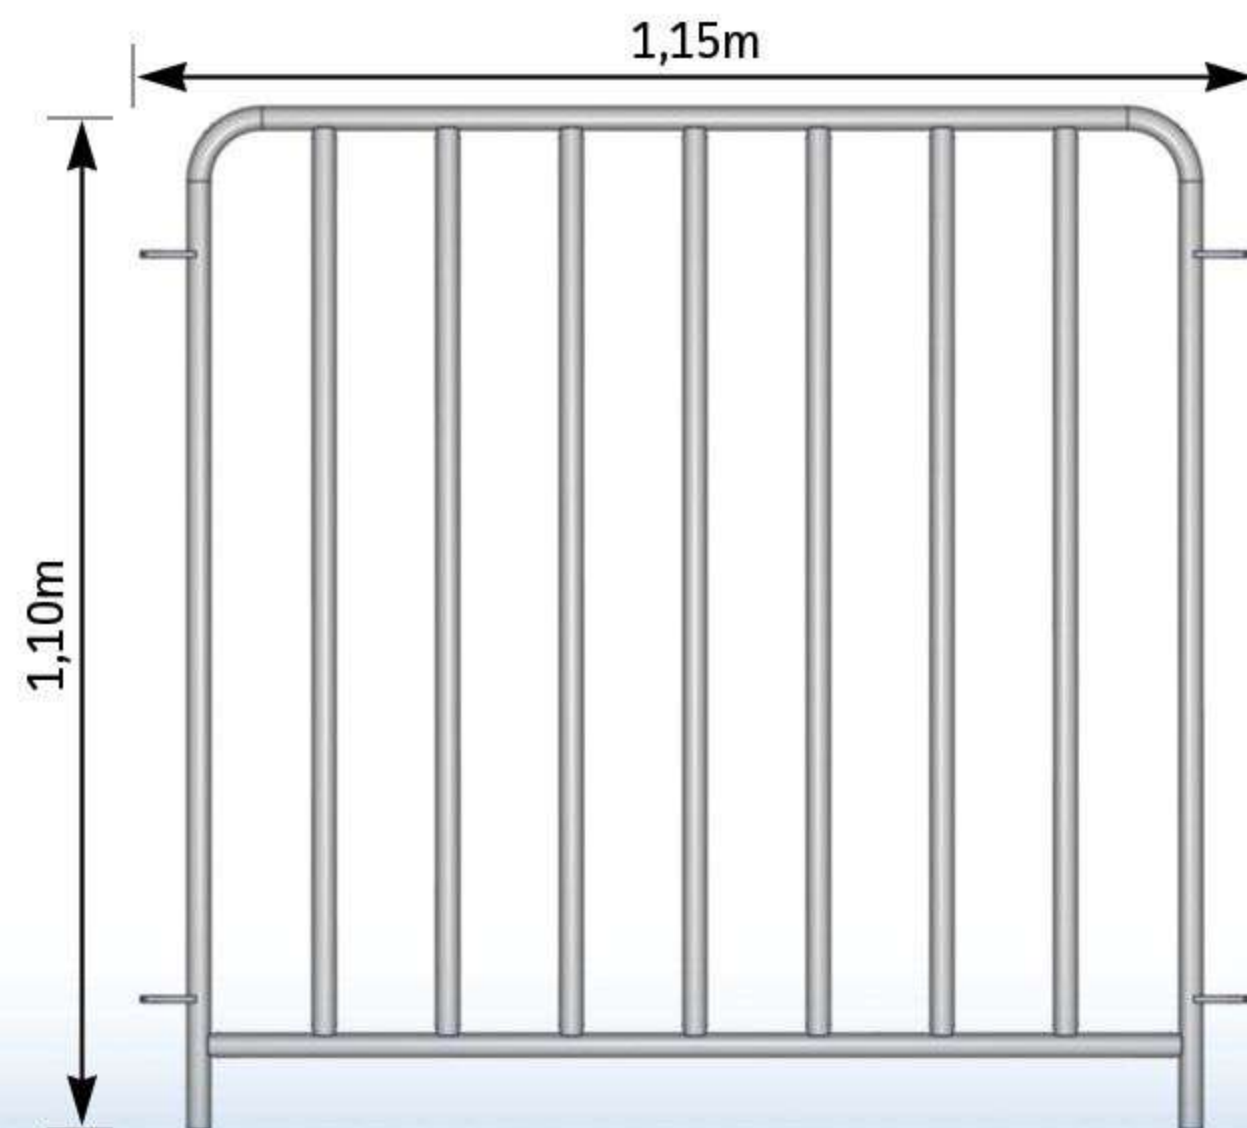

www.lamaisondeleveur.fr

La Maison de L'Éleveur
La marque de qualité

Tél : 03 24 71 74 27 - Fax : 03 24 71 97 70 - 08400 VOUZIERS

PORTILLON ARRIÈRE CASE À VEAU

Portillon arrière barraudé pour case à veau, hauteur 1.10m, largeur 1.15m. Permet de cloisonner une case qui n'est pas collée au mur.

REF : JOVE2533