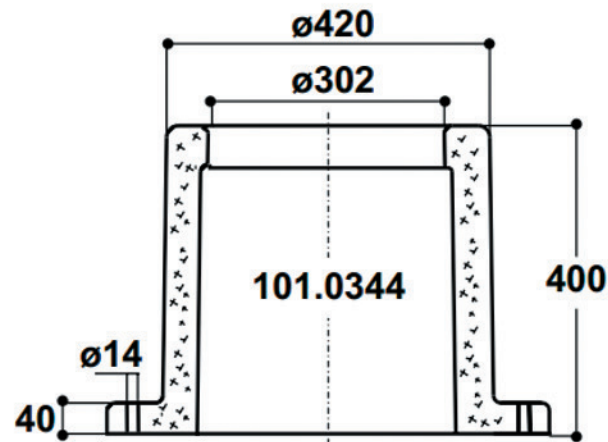

www.lamaisondeleveur.fr

La Maison de l'Éleveur

La marque de qualité

Tél : 03 24 71 74 27 - Fax : 03 24 71 97 70 - 08400 VOUZIERS

BUSE ISOLÉE EN POLYÉTHYLÈNE LONGUEUR 400MM

Pour montage des
abreuvoirs antigels
modèle 41A et 43A

REF : 101.0344