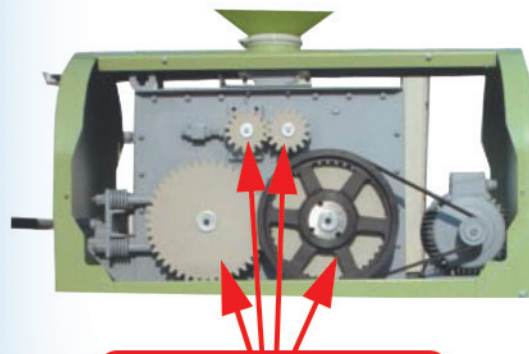

### APLATISSEUR RUBIX 4 ROULEAUX

4 rouleaux (pré-écraseur + aplatisseur : double entraînement)

Cet appareil est composé de deux cylindres en fonte de diamètres égaux dont l'un possède des rainures afin d'accélérer le passage du grain dans les cylindres.

Puissance 9 Kw triphasé  
Débit : de 1200 à 2000kg/h selon céréales

Conçu pour aplatir toutes sortes de céréales et convient pour aplatir les grosses graines tels maïs (sec ou humide), pois, féverole, etc...

La trémie, d'une capacité de 50 litres environ, est complétée à la base par un aimant repéré recueillant tous corps étrangers métalliques pouvant se trouver dans les céréales.