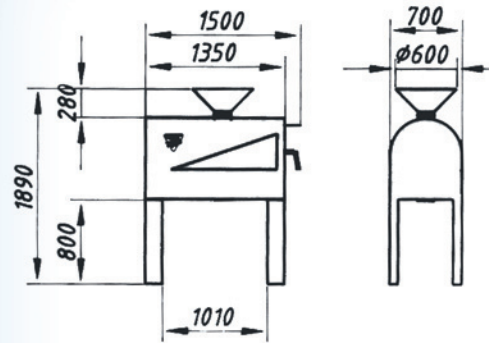

### APLATISSEUR RUBIX 4 ROULEAUX

4 rouleaux (pré-écraseur + aplatisseur : double entraînement)

Cet appareil est composé de deux cylindres en fonte de diamètres égaux dont l'un possède des rainures afin d'accélérer le passage du grain dans les cylindres.

Puissance 9 Kw triphasé  
Débit : de 1200 à 2000kg/h selon céréales

Conçu pour aplatir toutes sortes de céréales et convient pour aplatir les grosses graines tels maïs (sec ou humide), pois, féverole, etc...

La trémie, d'une capacité de 50 litres environ, est complétée à la base par un aimant repéré recueillant tous corps étrangers métalliques pouvant se trouver dans les céréales.