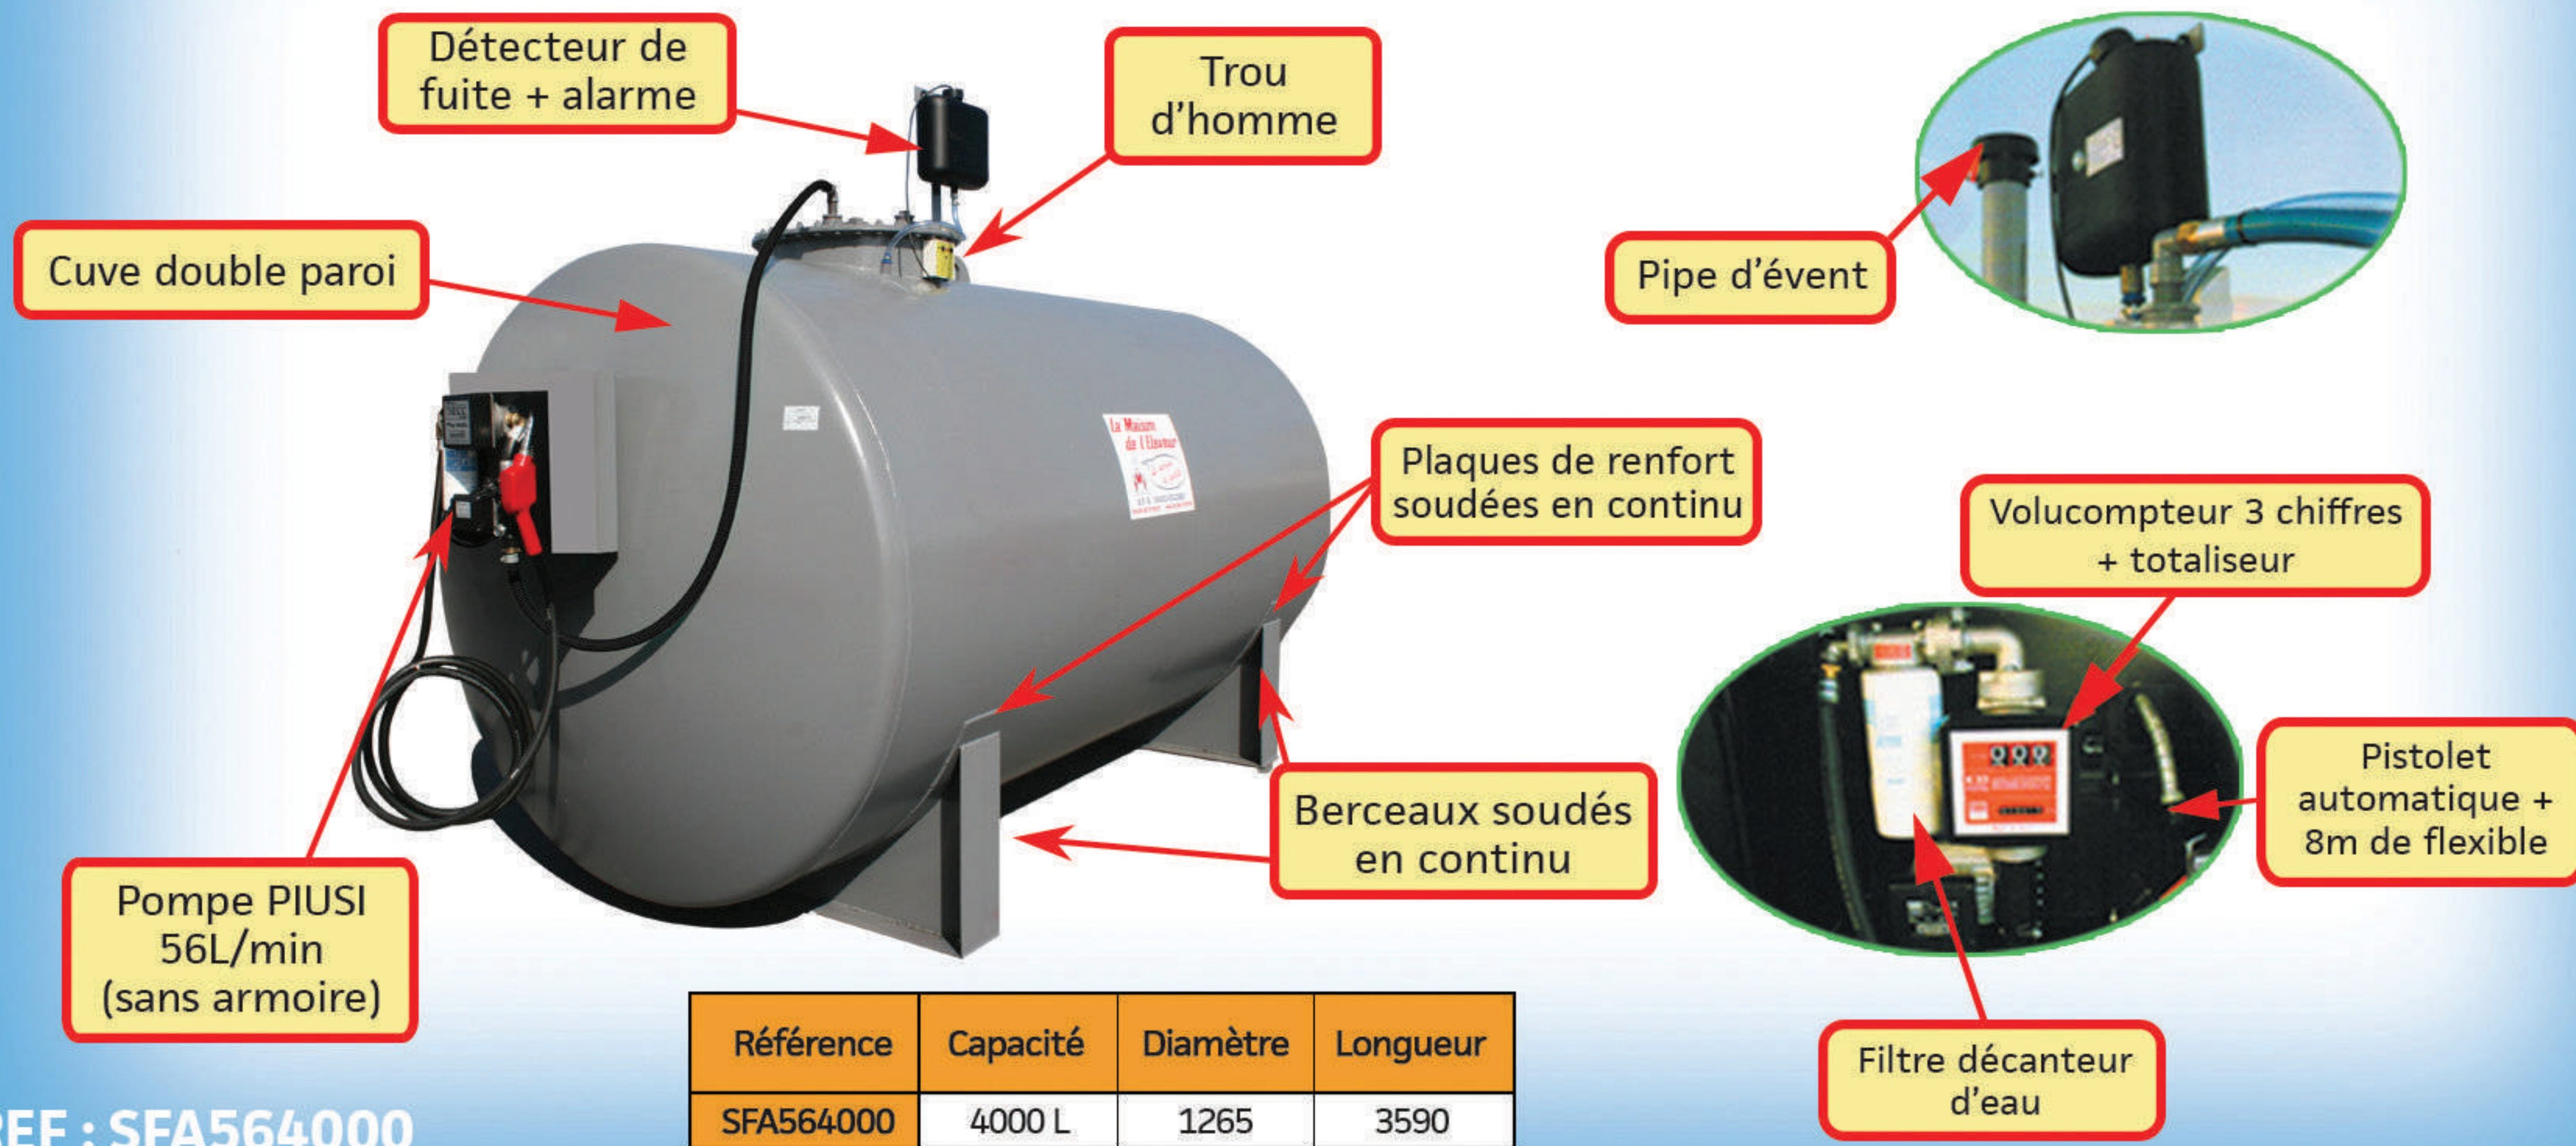

STATION FUEL 56L/MIN POUR STOCKAGE EXTÉRIEUR 4000L SÉCURISÉE

Référence	Capacité	Diamètre	Longueur
SFA564000	4000 L	1265	3590