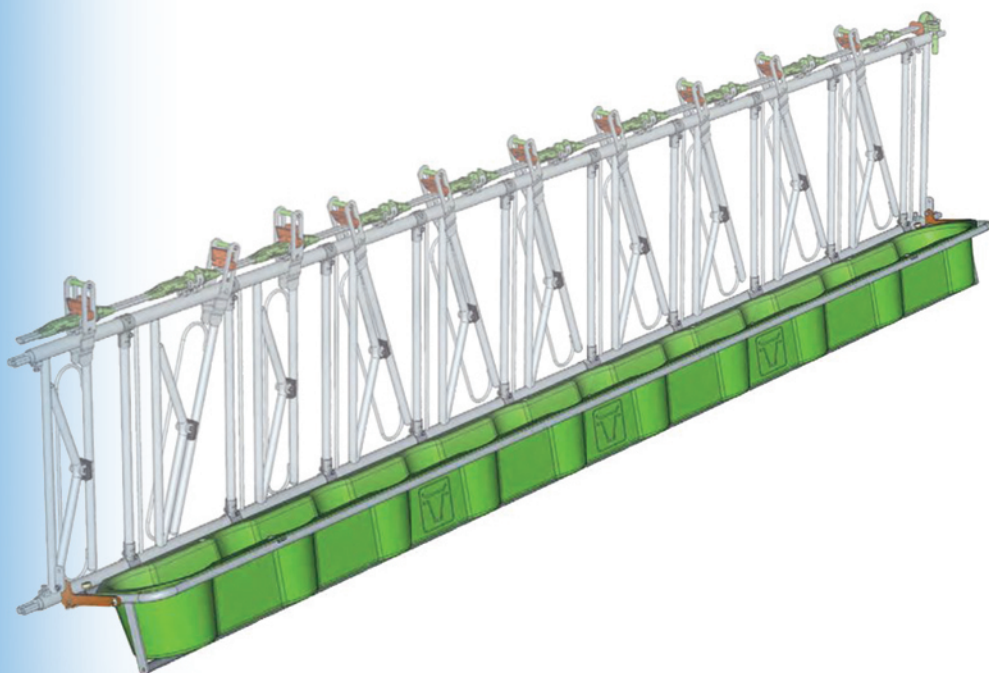

www.lamaisondeleveur.fr

La Maison de l'Éleveur

La marque de qualité

Tél : 03 24 71 74 27 - Fax : 03 24 71 97 70 - 08400 VOUZIERS

AUGE REVERSE EN PEHD 10 PLACES

Auge Reverse
retournée pour le
nettoyage

Seau Ø 285mm

REF : VE2408