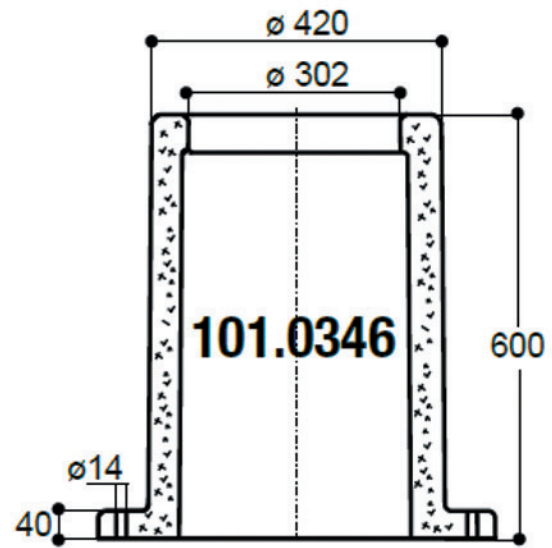

www.lamaisondeleveur.fr

La Maison de l'Éleveur

La marque de qualité

Tél : 03 24 71 74 27 - Fax : 03 24 71 97 70 - 08400 VOUZIERS

BUSE ISOLÉE EN POLYÉTHYLÈNE LONGUEUR 600MM

Pour montage des
abreuvoirs antigels
modèle 41A et 43A

REF : 101.0346