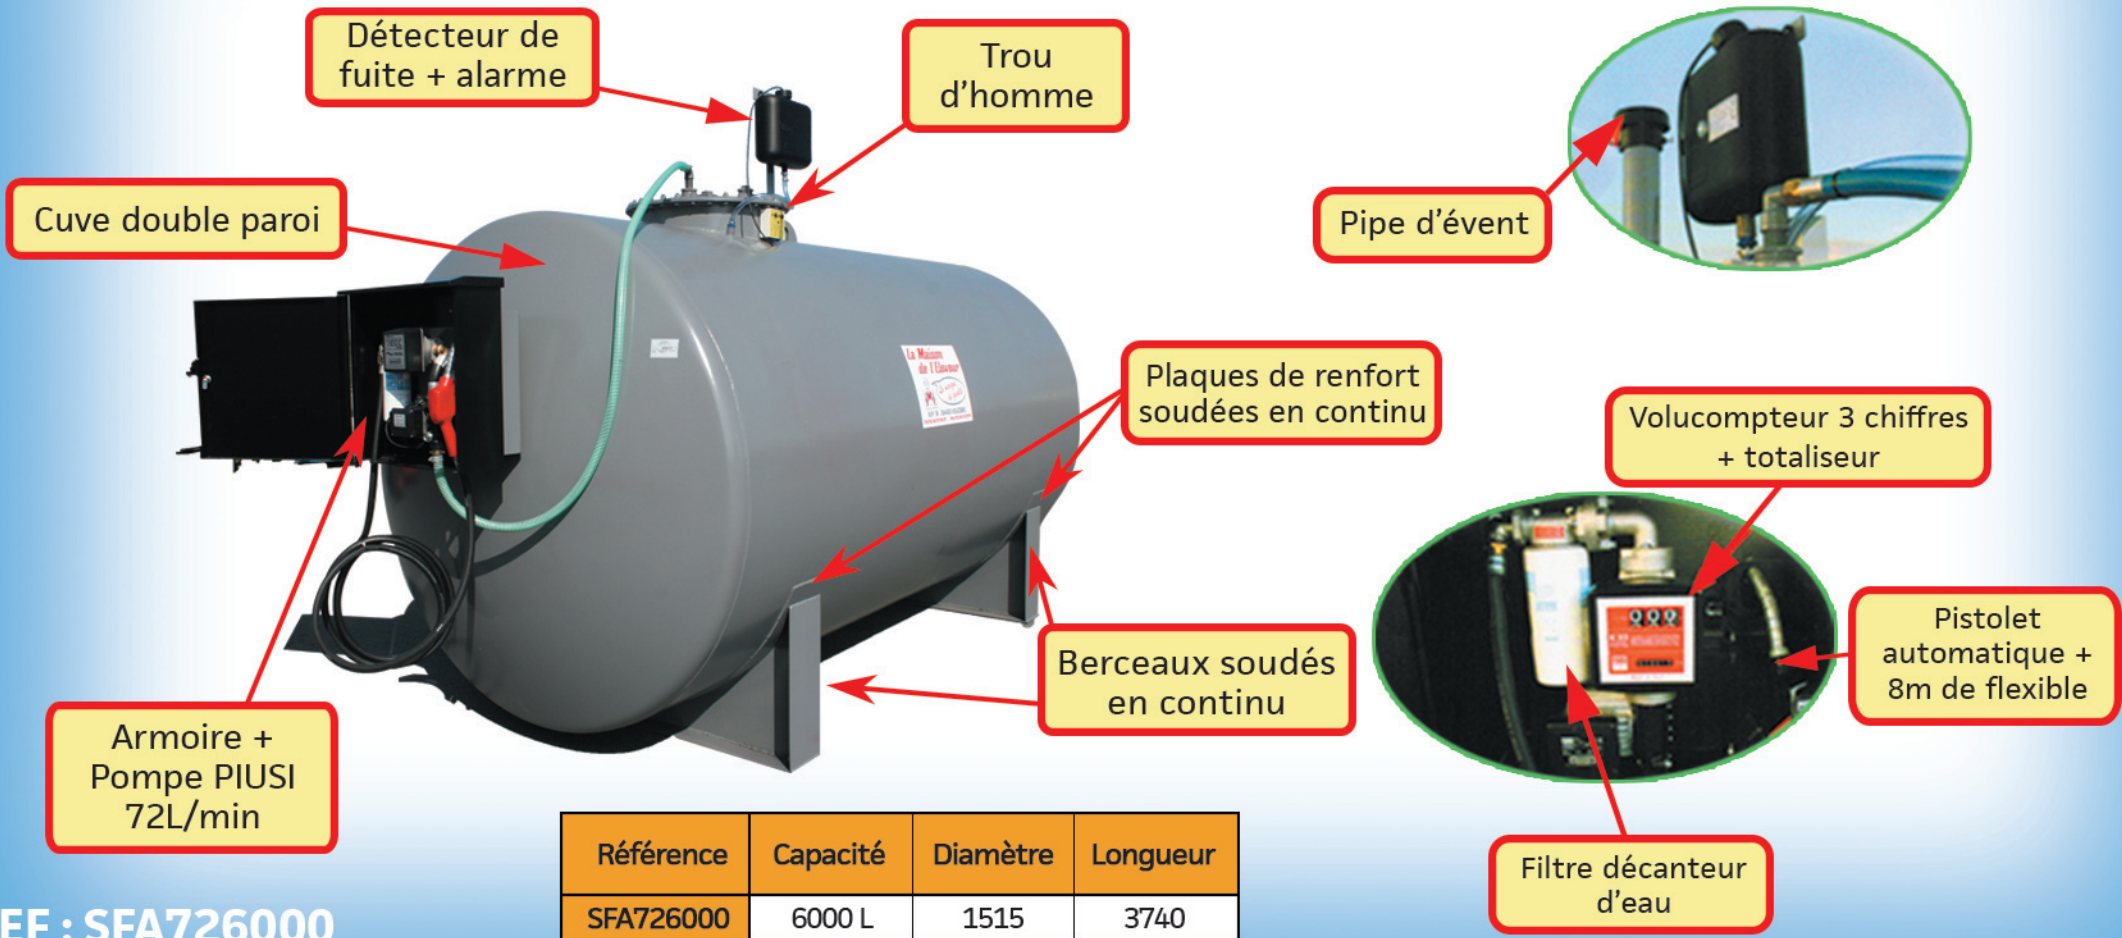

STATION FUEL 72L/MIN POUR STOCKAGE EXTÉRIEUR 6000L SÉCURISÉE

Référence	Capacité	Diamètre	Longueur
SFA726000	6000 L	1515	3740