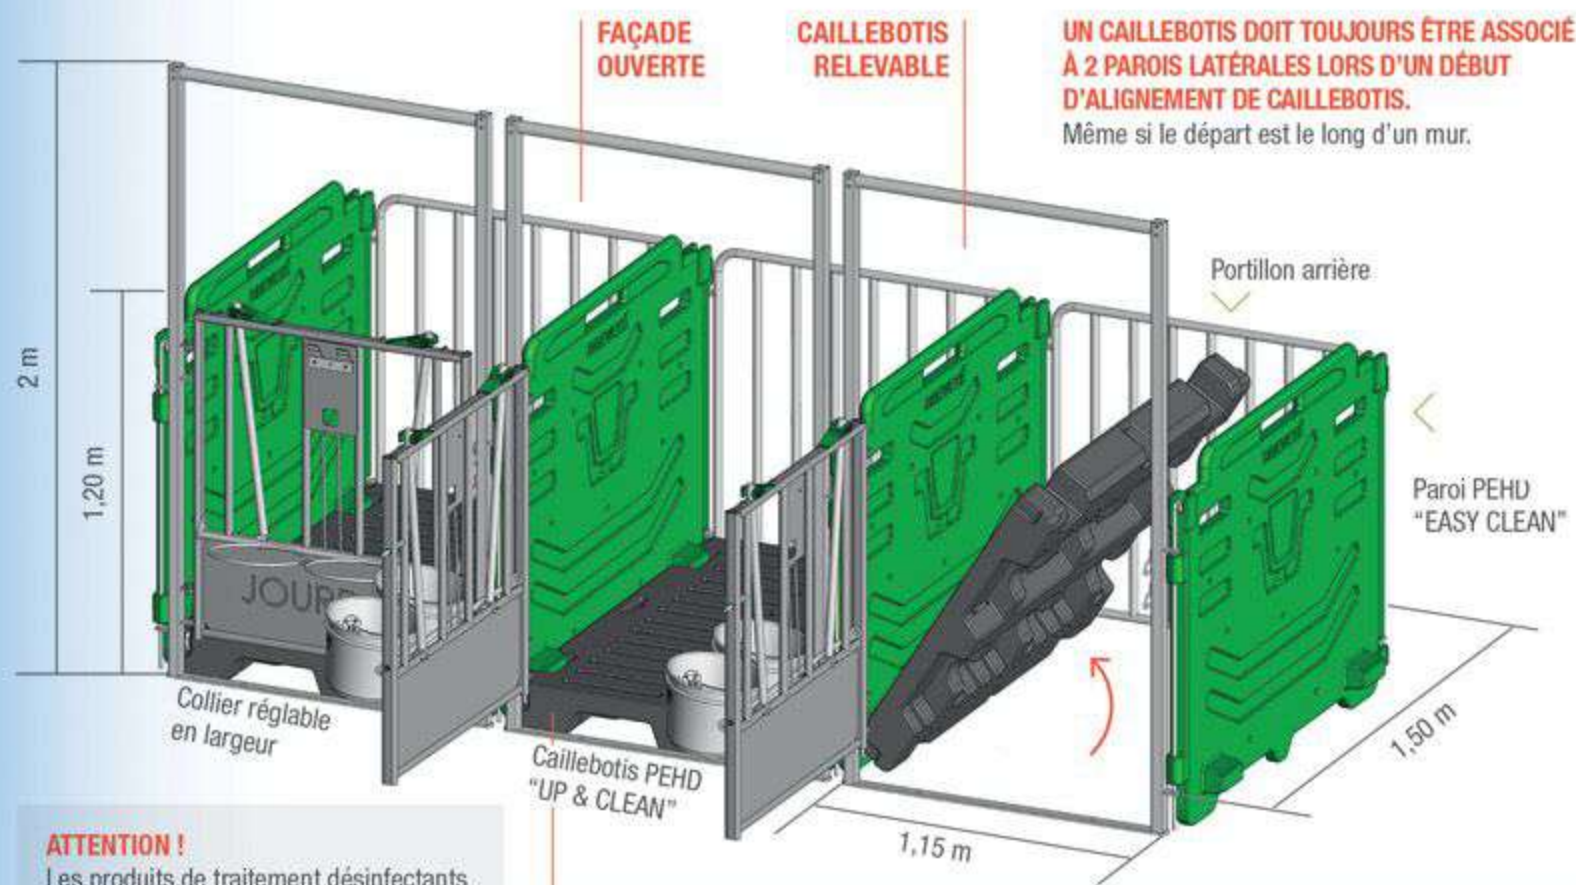

# CAILLEBOTIS PEHD EASY CLEAN

Caillebotis en PEHD pour case à veau EASY CLEAN. Anti dérapant et relevable pour un nettoyage simplifié.

**ATTENTION !**  
Les produits de traitement désinfectants peuvent décolorer les parois et caillebotis.

**ACCÈS SIMPLE POUR RENTRER LE VEAU :**  
hauteur du caillebotis = 15 cm