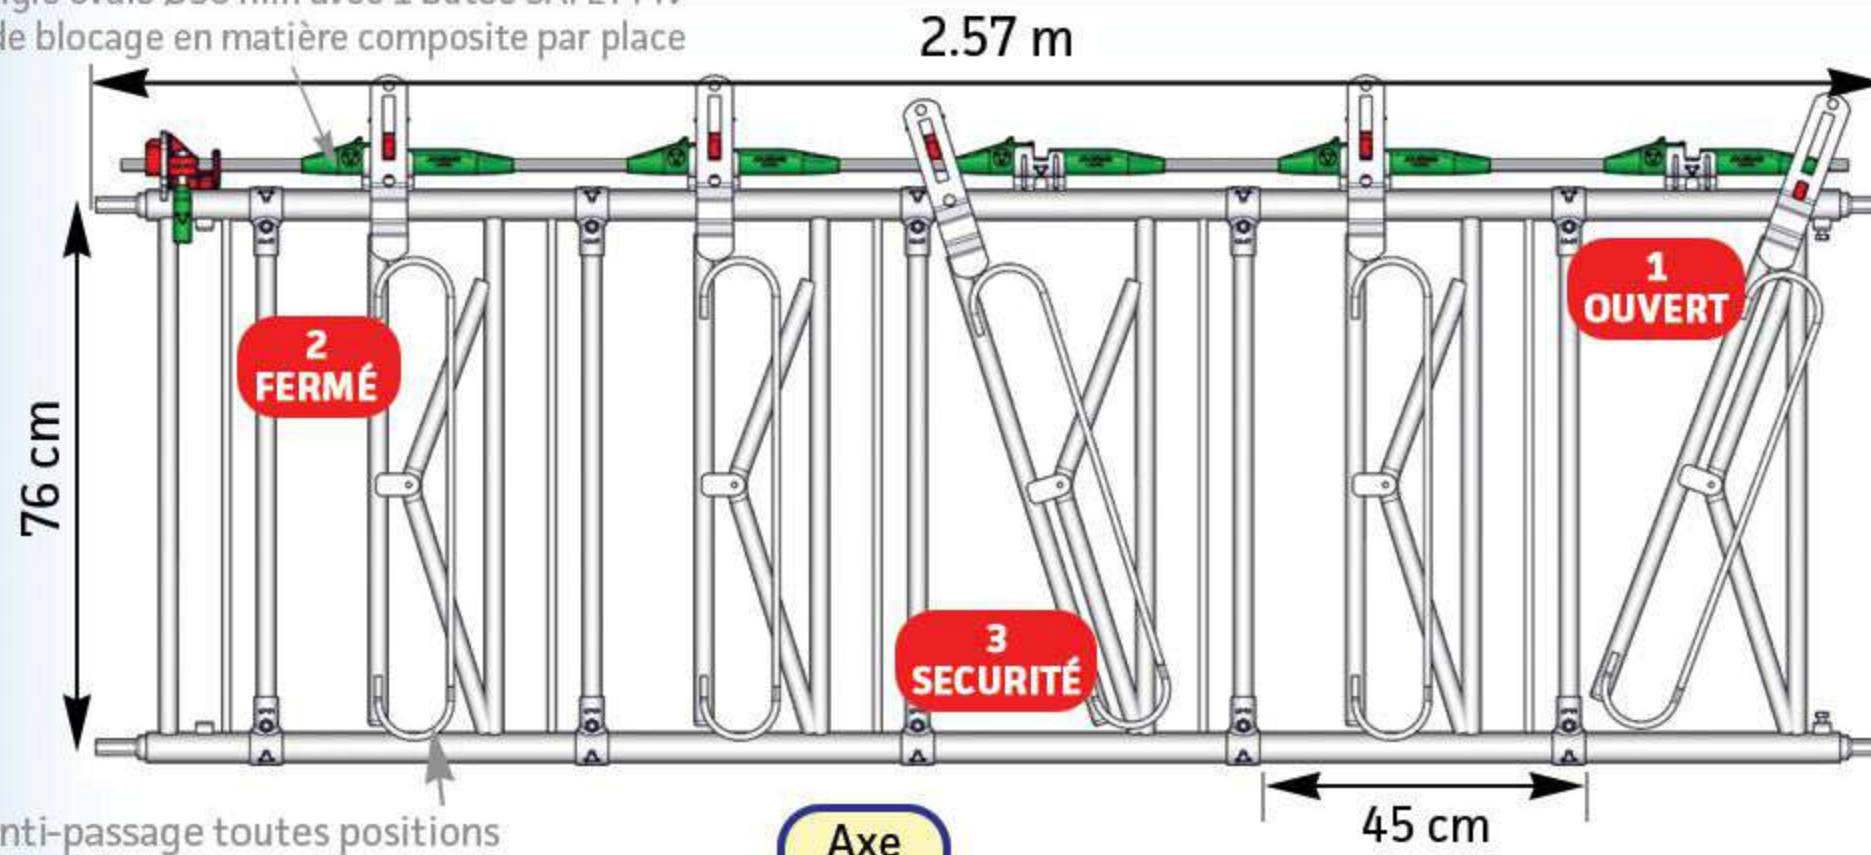

CORNADIS SAFETY IV VEAU

5 PLACES / 2.57 M

Tringle ovale Ø36 mm avec 1 butée SAFETY IV de blocage en matière composite par place

Panneau SAFETY veau avec encolures réglables, 4 béquilles de réglage et, en option, un porte-seaux rabattable.

Anti-passage toutes positions

Axe calibré

Vis M 10 x 70

RETOUR À ZÉRO (RAZ)

BAGUE INOX ANTI-USURE À L'ARTICULATION

MANETTE DE COMMANDE

4 BÉQUILLES VEAU DE RÉGLAGE

PALIER SUPPORT AVEC VERROUILLAGE INDIVIDUEL CENTRAL PAR PLACE