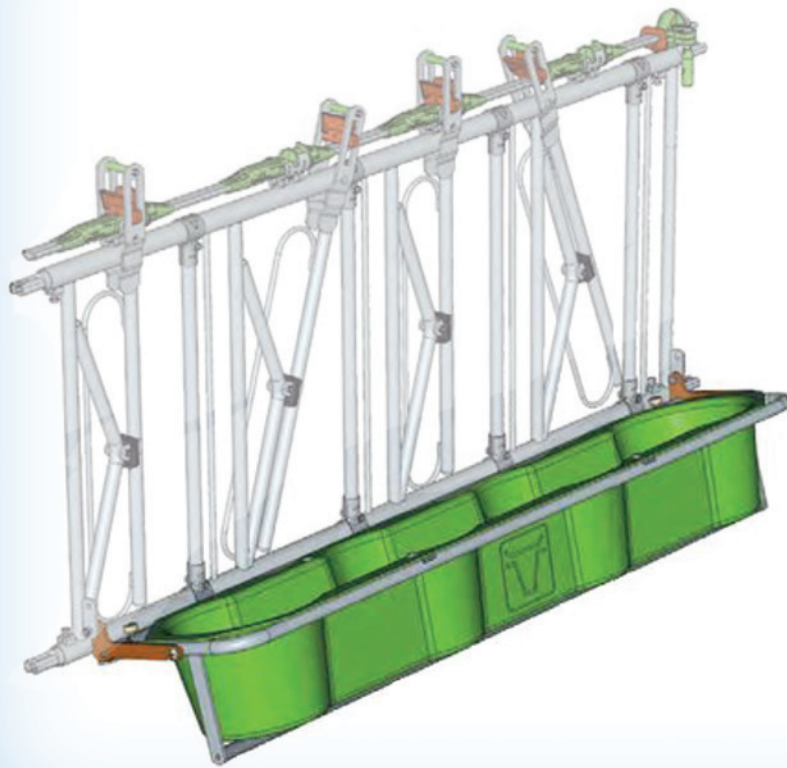

www.lamaisondeleveur.fr

La Maison de l'Éleveur

La marque de qualité

Tél : 03 24 71 74 27 - Fax : 03 24 71 97 70 - 08400 VOUZIERS

AUGE REVERSE EN PEHD 4 PLACES

Auge Reverse
retournée pour le
nettoyage

Seau Ø 285mm

REF : VE2404