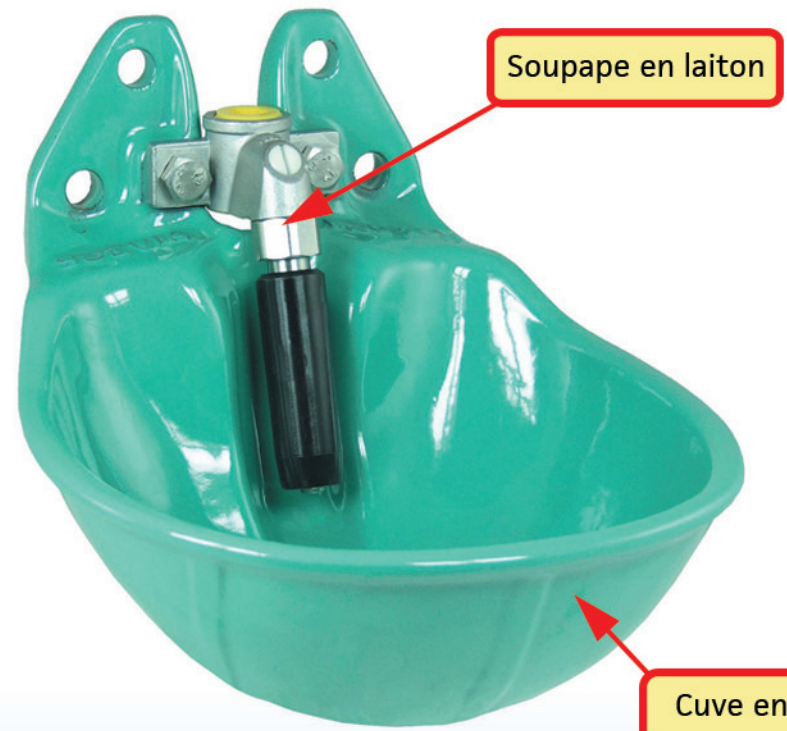

## ABREUVOIR MODÈLE 25R, SOUPAPE LAITON, FONTE ÉMAILLÉE

Réglage de débit  
sans démontage de  
la valve

Raccordement haut  
ou bas 3/4"

Soupape en laiton

Cuve en fonte émaillée