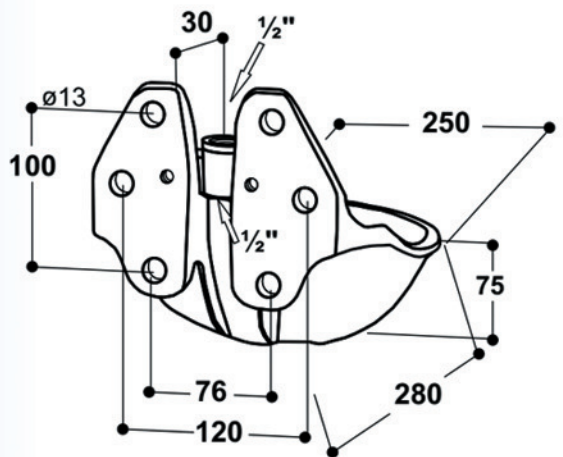

## ABREUVOIR MODÈLE 25R, SOUPAPE LAITON, FONTE ÉMAILLÉE

Réglage de débit  
sans démontage de  
la valve

Raccordement haut  
ou bas 3/4"

Soupape en laiton

Cuve en fonte émaillée