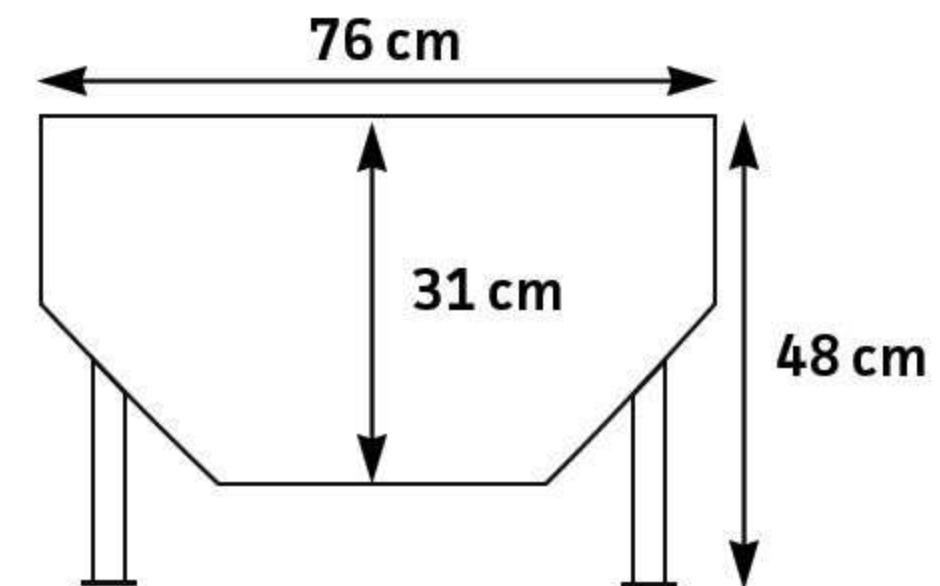

AUGE MONOCOQUE GALVA 3M

Largeur 0,76m.
Hauteur réglable.

En tôle galvanisée
de 20/10ème

Dispose d'entretoises de renfort
au dessus et en dehors ainsi que
d'un bouchon de vidange