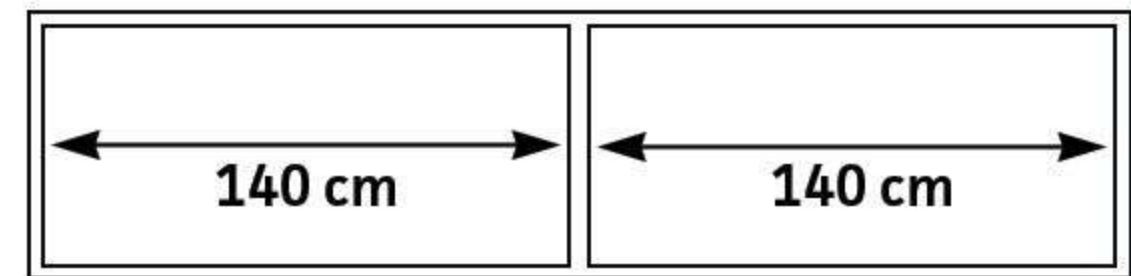

AUGE MONOCOQUE GALVA 3M

Largeur 0,76m.
Hauteur réglable.

En tôle galvanisée
de 20/10ème

Dispose d'entretoises de renfort
au dessus et en dehors ainsi que
d'un bouchon de vidange