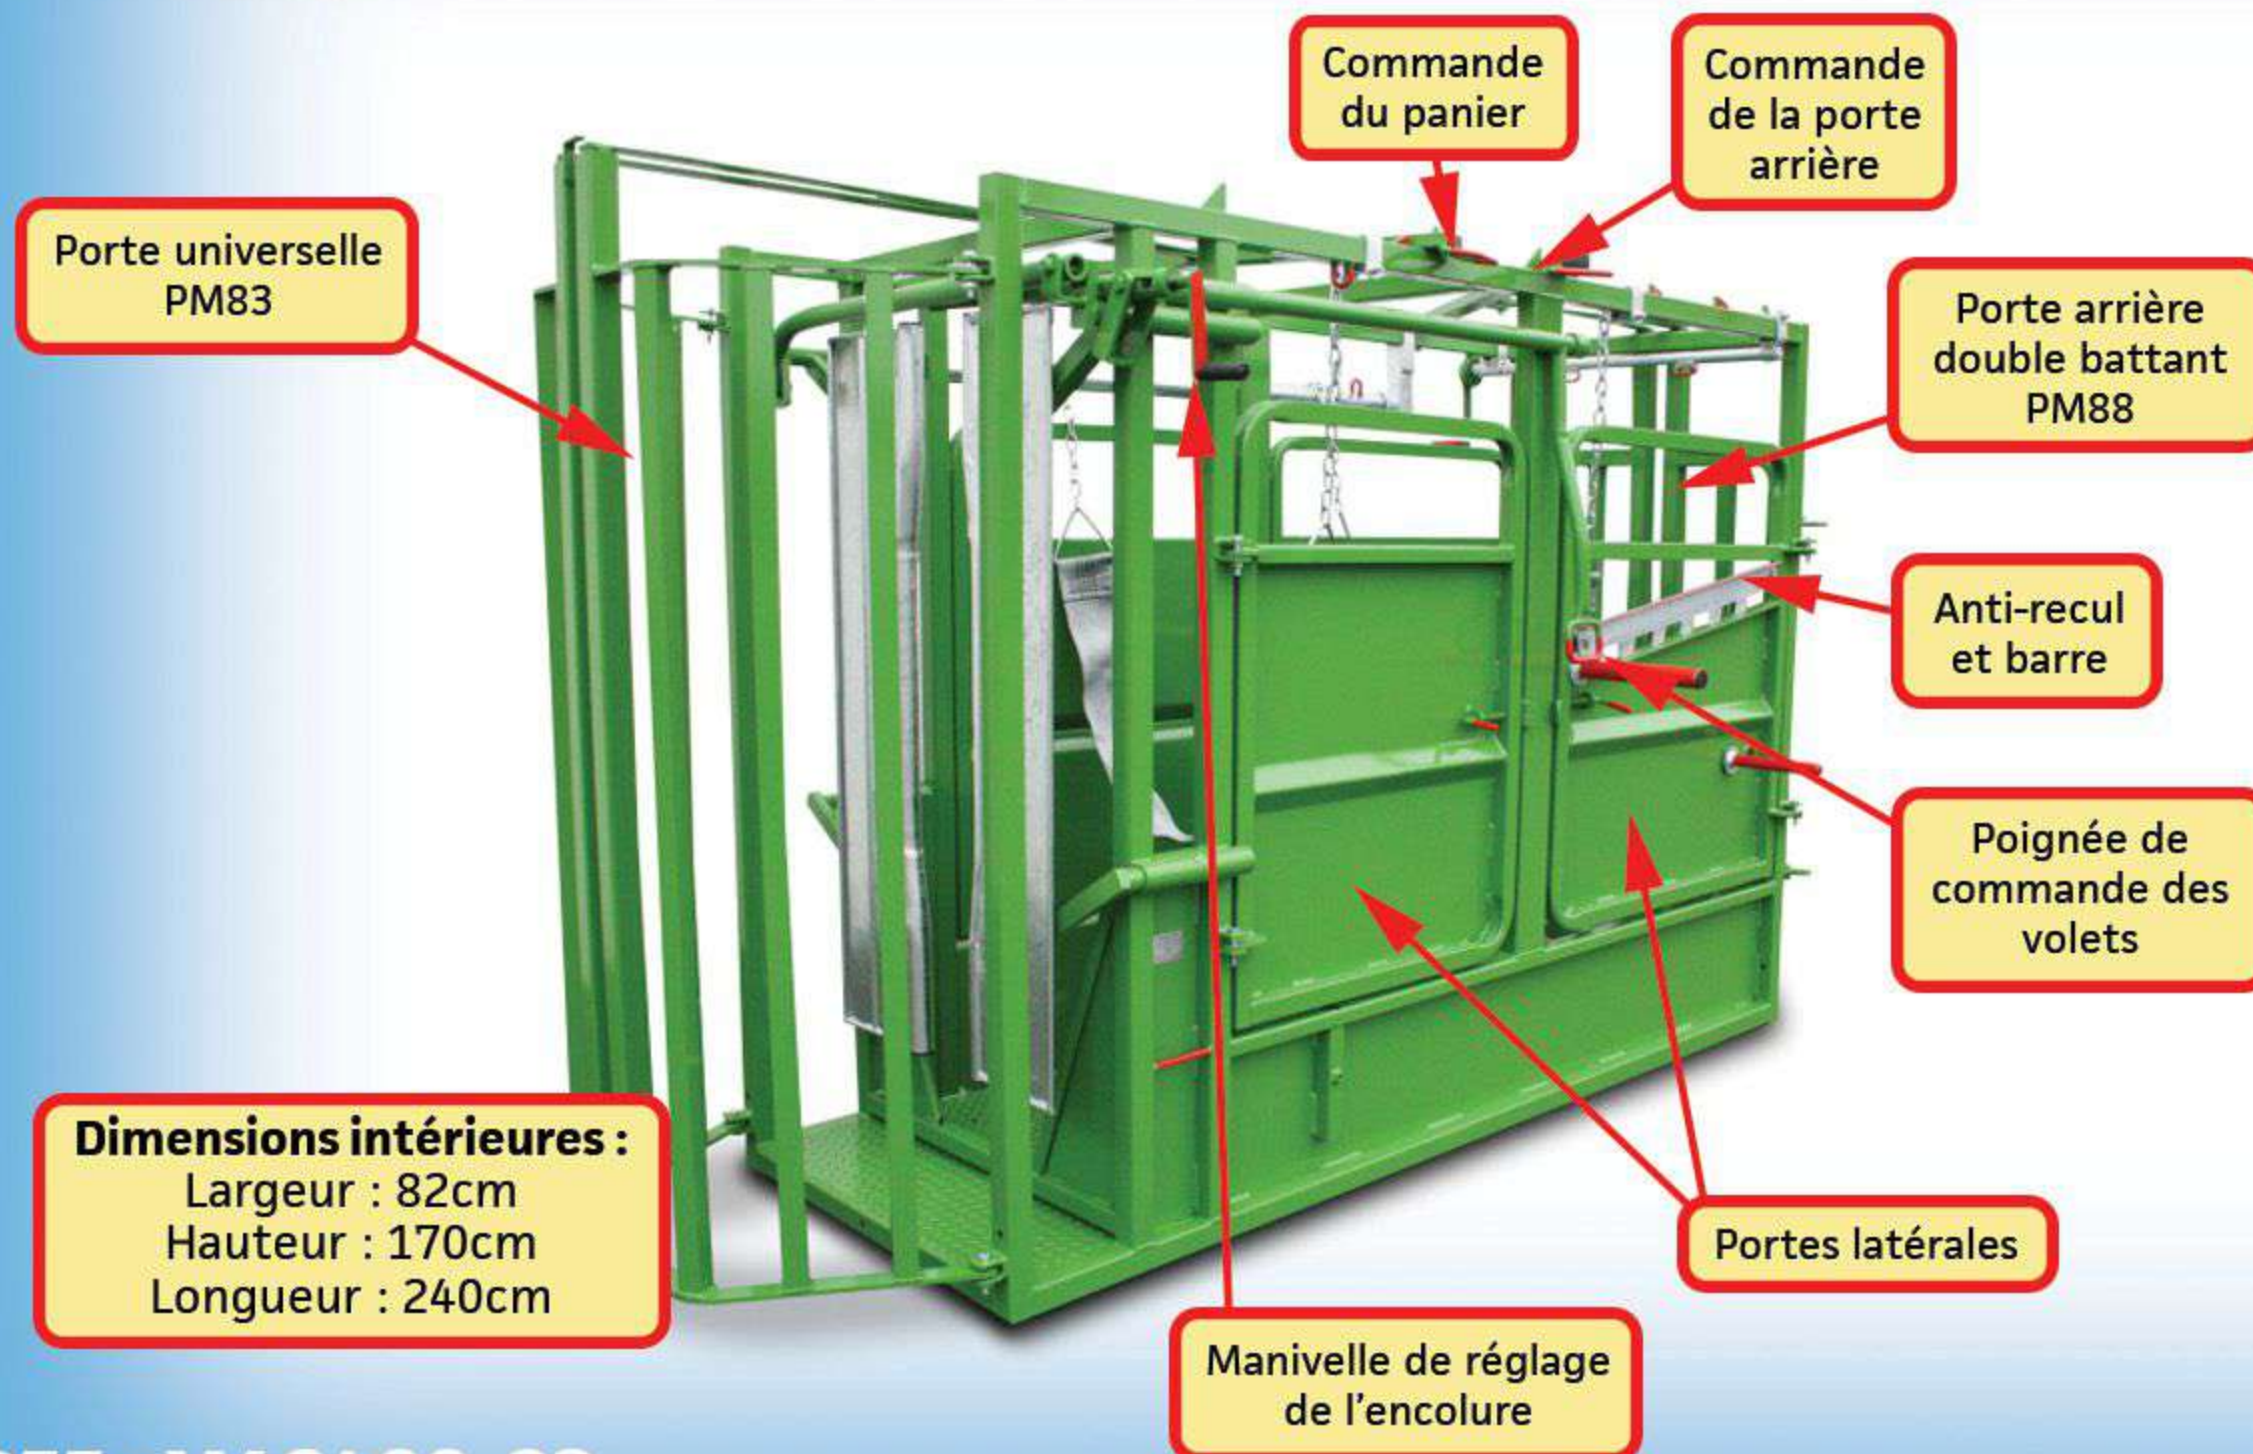

### CAGE MULTIFONCTION PM2400 AVEC PORTE PM83

**Dimensions intérieures :**  
Largeur : 82cm  
Hauteur : 170cm  
Longueur : 240cm

#### CARACTÉRISTIQUES :

- 4 Portes latérales pour un accès totale à la bête.
- Déplacement de la cage au tracteur par la prise 3 points.
- Adaptation à toutes races de bêtes.
- Produit proposé en peinture ou galvanisé.

#### CONFORT ANIMAL :

- Bon maintien.
- Sécurité et bien-être de l'animal.