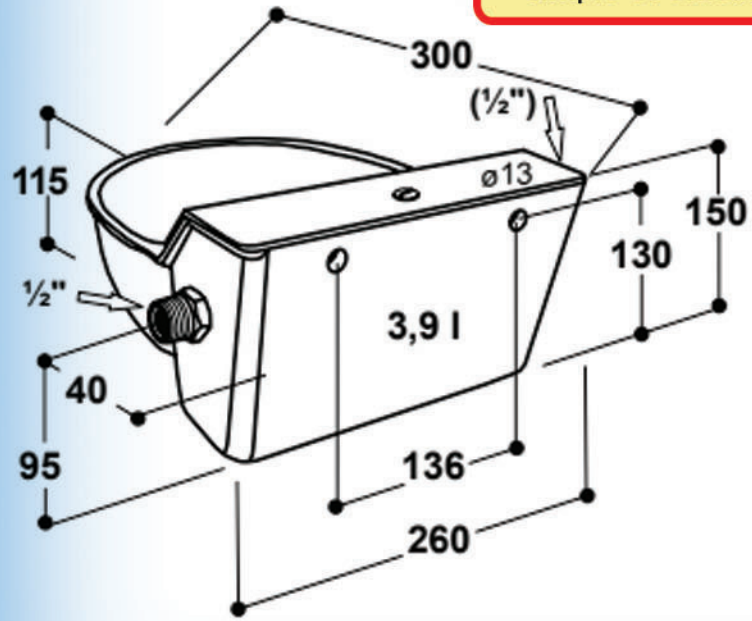

ABREUVOIR À NIVEAU CONSTANT MODÈLE 130P

Bouchon de vidange pour un nettoyage simple et efficace

Raccordement male 1/2"