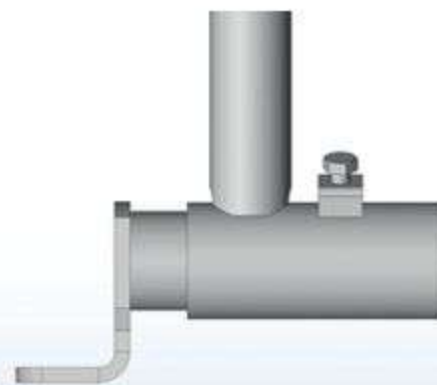

PANNEAU SAFETY IV FIXE 8 PLACES / 6 M

Le Cornadis SAFETY sur panneau est adapté aux troupeaux laitiers écornés ou aux races moyennement encornées. Il ne convient pas aux boeufs d'engraissement.
Les longueurs nominales correspondent à des dimensions axe-axe poteaux 102 mm.

PROFIL TRINGLE

Tringle ovale 36 mm

Butée SAFETY IV de blocage

VERROUILLAGE INDIVIDUEL CENTRAL

EMBOUIT RÉGLABLE, ORIENTABLE ET RÉHAUSSABLE

RETOUR À ZÉRO (RAZ)

Axe calibré

Vis M 10 x 70