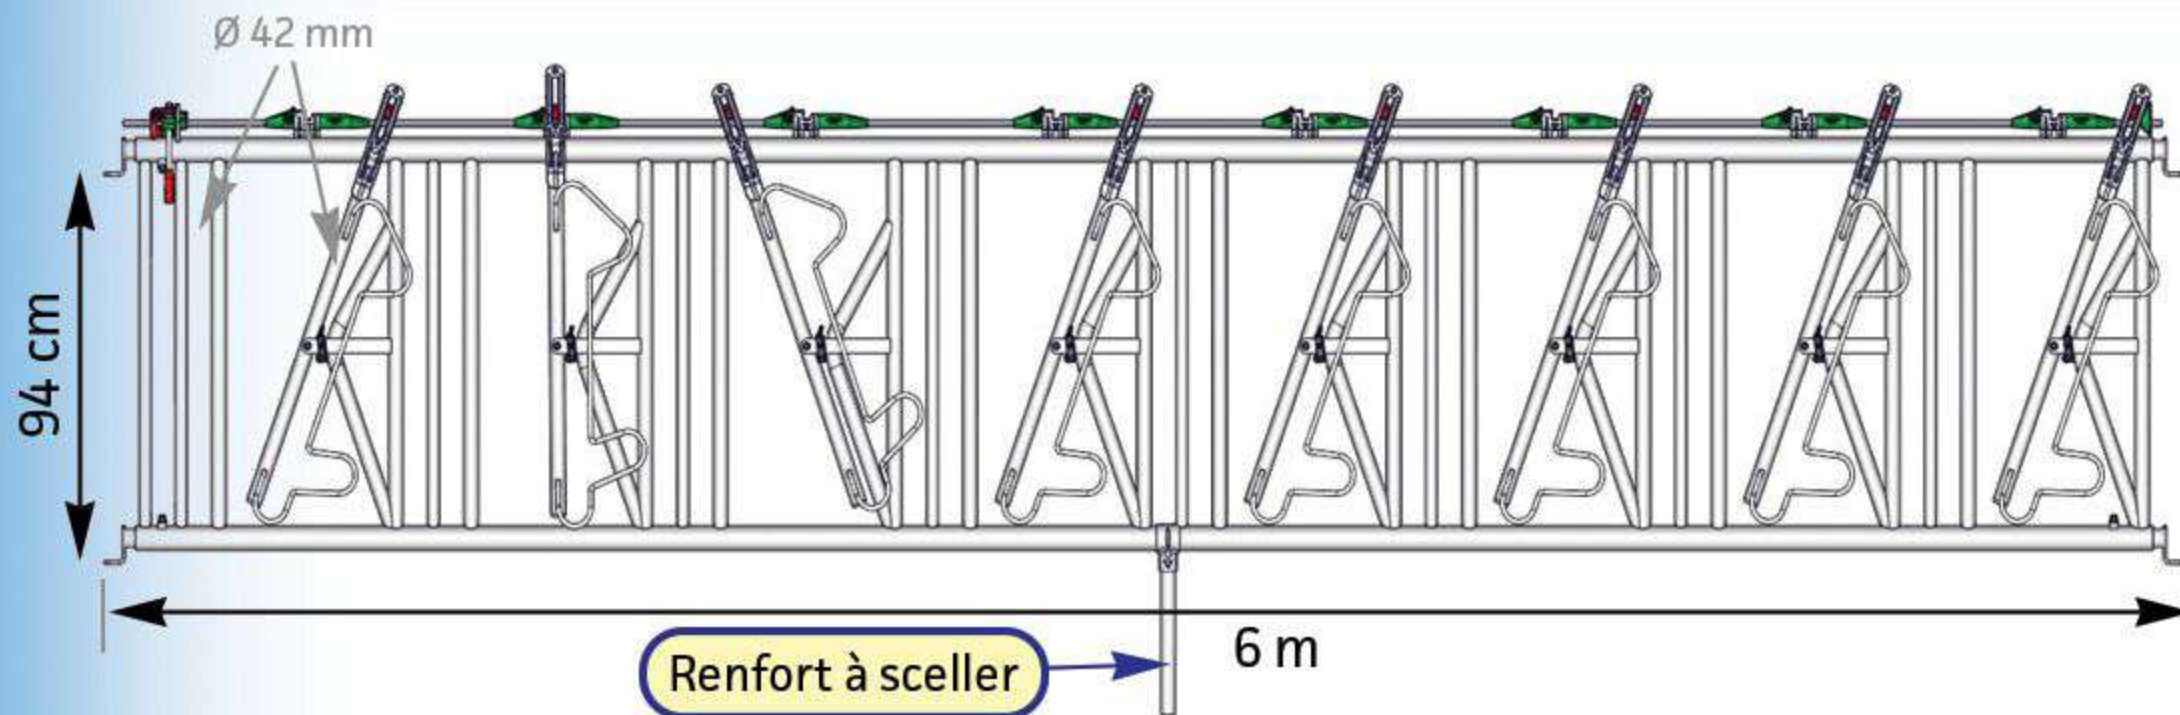

PANNEAU SAFETY IV FIXE 8 PLACES / 6 M

Le Cornadis SAFETY sur panneau est adapté aux troupeaux laitiers écornés ou aux races moyennement encornées. Il ne convient pas aux boeufs d'engraissement.
Les longueurs nominales correspondent à des dimensions axe-axe poteaux 102 mm.

PROFIL TRINGLE

Tringle ovale 36 mm

Butée SAFETY IV de blocage

VERROUILLAGE INDIVIDUEL CENTRAL

EMBOUIT RÉGLABLE, ORIENTABLE ET RÉHAUSSABLE

RETOUR À ZÉRO (RAZ)

Axe calibré

Vis M 10 x 70