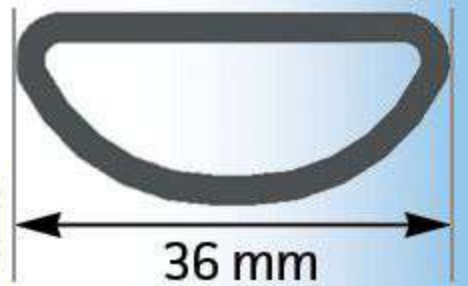

PANNEAU SAFETY IV FIXE 8 PLACES / 6 M

Le Cornadis SAFETY sur panneau est adapté aux troupeaux laitiers écornés ou aux races moyennement encornées. Il ne convient pas aux boeufs d'engraissement.
Les longueurs nominales correspondent à des dimensions axe-axe poteaux 102 mm.

PROFIL TRINGLE

Tringle ovale 36 mm

Butée SAFETY IV de blocage

VERROUILLAGE INDIVIDUEL CENTRAL

EMBOUIT RÉGLABLE, ORIENTABLE ET RÉHAUSSABLE

RETOUR À ZÉRO (RAZ)

Axe calibré

Vis M 10 x 70