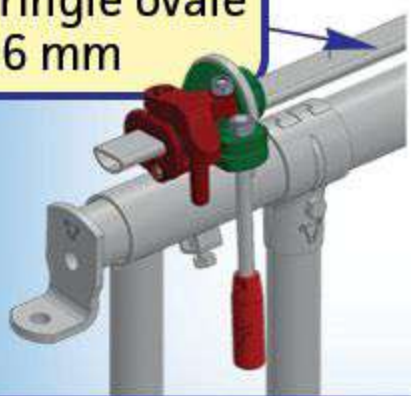

PANNEAU SAFETY IV FIXE 8 PLACES / 6 M

Le Cornadis SAFETY sur panneau est adapté aux troupeaux laitiers écornés ou aux races moyennement encornées. Il ne convient pas aux boeufs d'engraissement.
Les longueurs nominales correspondent à des dimensions axe-axe poteaux 102 mm.

PROFIL TRINGLE

Tringle ovale 36 mm

Butée SAFETY IV de blocage

VERROUILLAGE INDIVIDUEL CENTRAL

EMBOUIT RÉGLABLE, ORIENTABLE ET RÉHAUSSABLE

RETOUR À ZÉRO (RAZ)

Axe calibré

Vis M 10 x 70