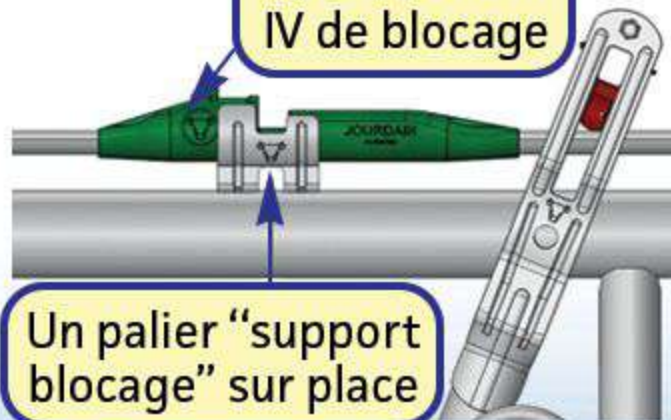

PANNEAU SAFETY IV FIXE 8 PLACES / 6 M

Le Cornadis SAFETY sur panneau est adapté aux troupeaux laitiers écornés ou aux races moyennement encornées. Il ne convient pas aux boeufs d'engraissement.
Les longueurs nominales correspondent à des dimensions axe-axe poteaux 102 mm.

PROFIL TRINGLE

Tringle ovale 36 mm

Butée SAFETY IV de blocage

VERROUILLAGE INDIVIDUEL CENTRAL

EMBOUIT RÉGLABLE, ORIENTABLE ET RÉHAUSSABLE

RETOUR À ZÉRO (RAZ)

Axe calibré

Vis M 10 x 70