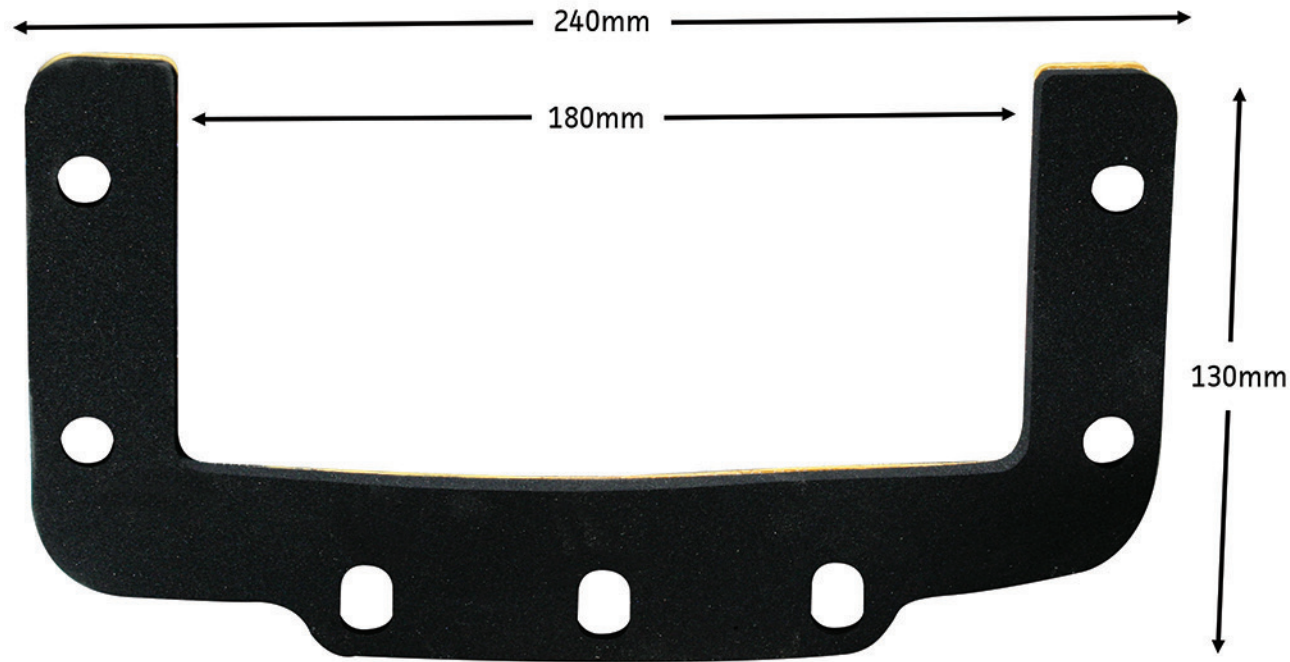

www.lamaisondeleveur.fr

La Maison de l'Éleveur

La marque de qualité

Tél : 03 24 71 74 27 - Fax : 03 24 71 97 70 - 08400 VOUZIERS

JOINT POUR JONCTION DE DEUX CHÉNEAUX À BOULONNER

Garantira l'étanchéité
de votre installation