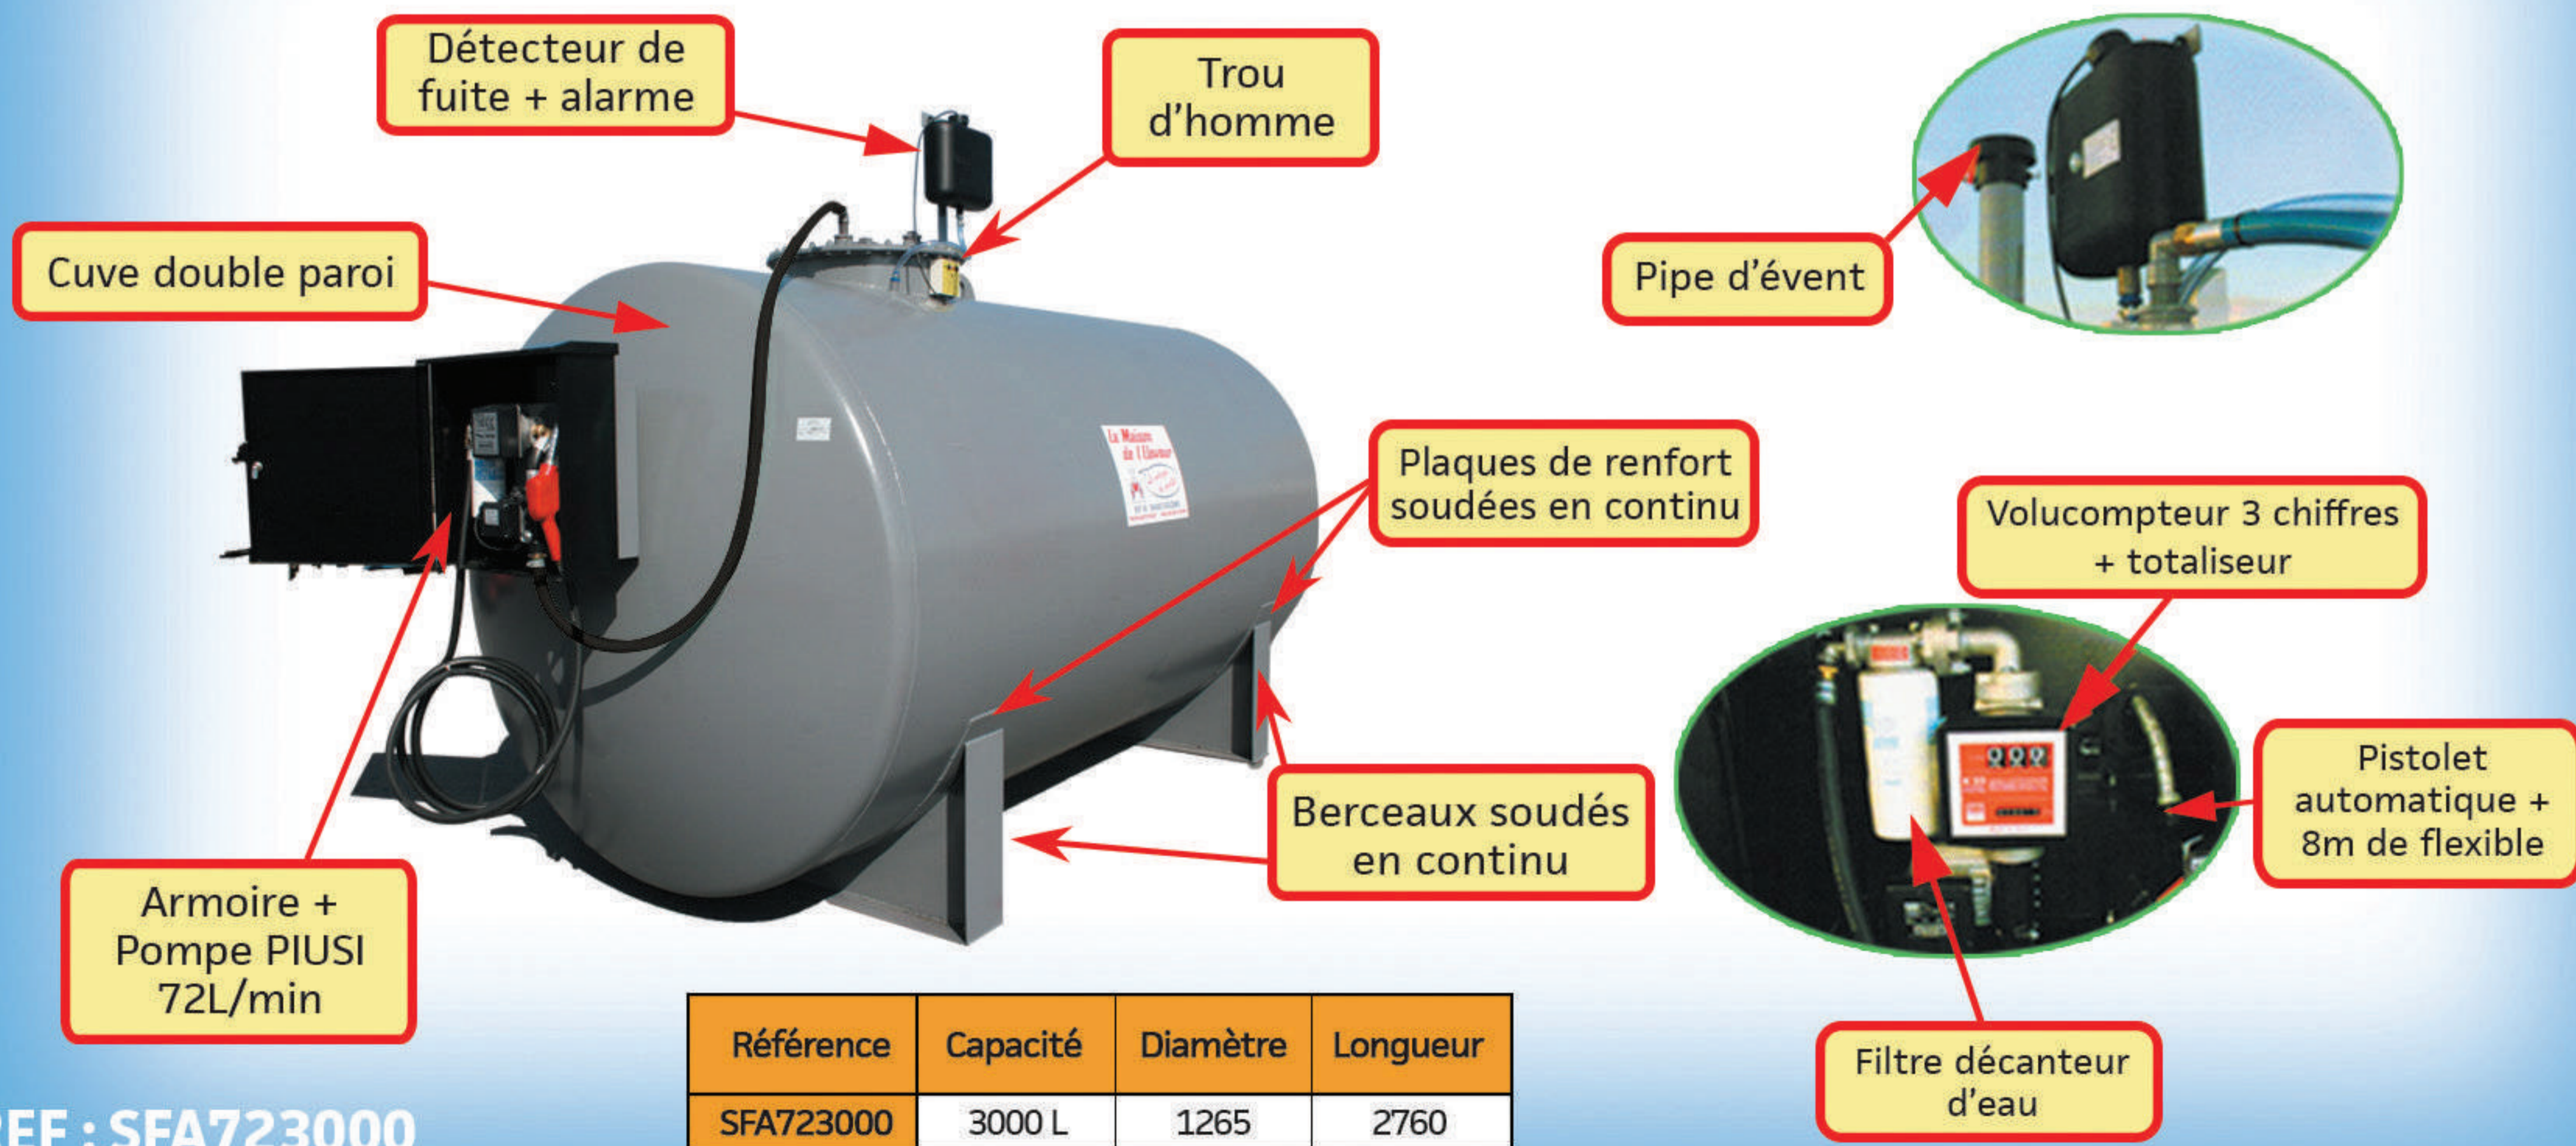

STATION FUEL 72L/MIN POUR STOCKAGE EXTÉRIEUR 3000L SÉCURISÉE

Référence	Capacité	Diamètre	Longueur
SFA723000	3000 L	1265	2760