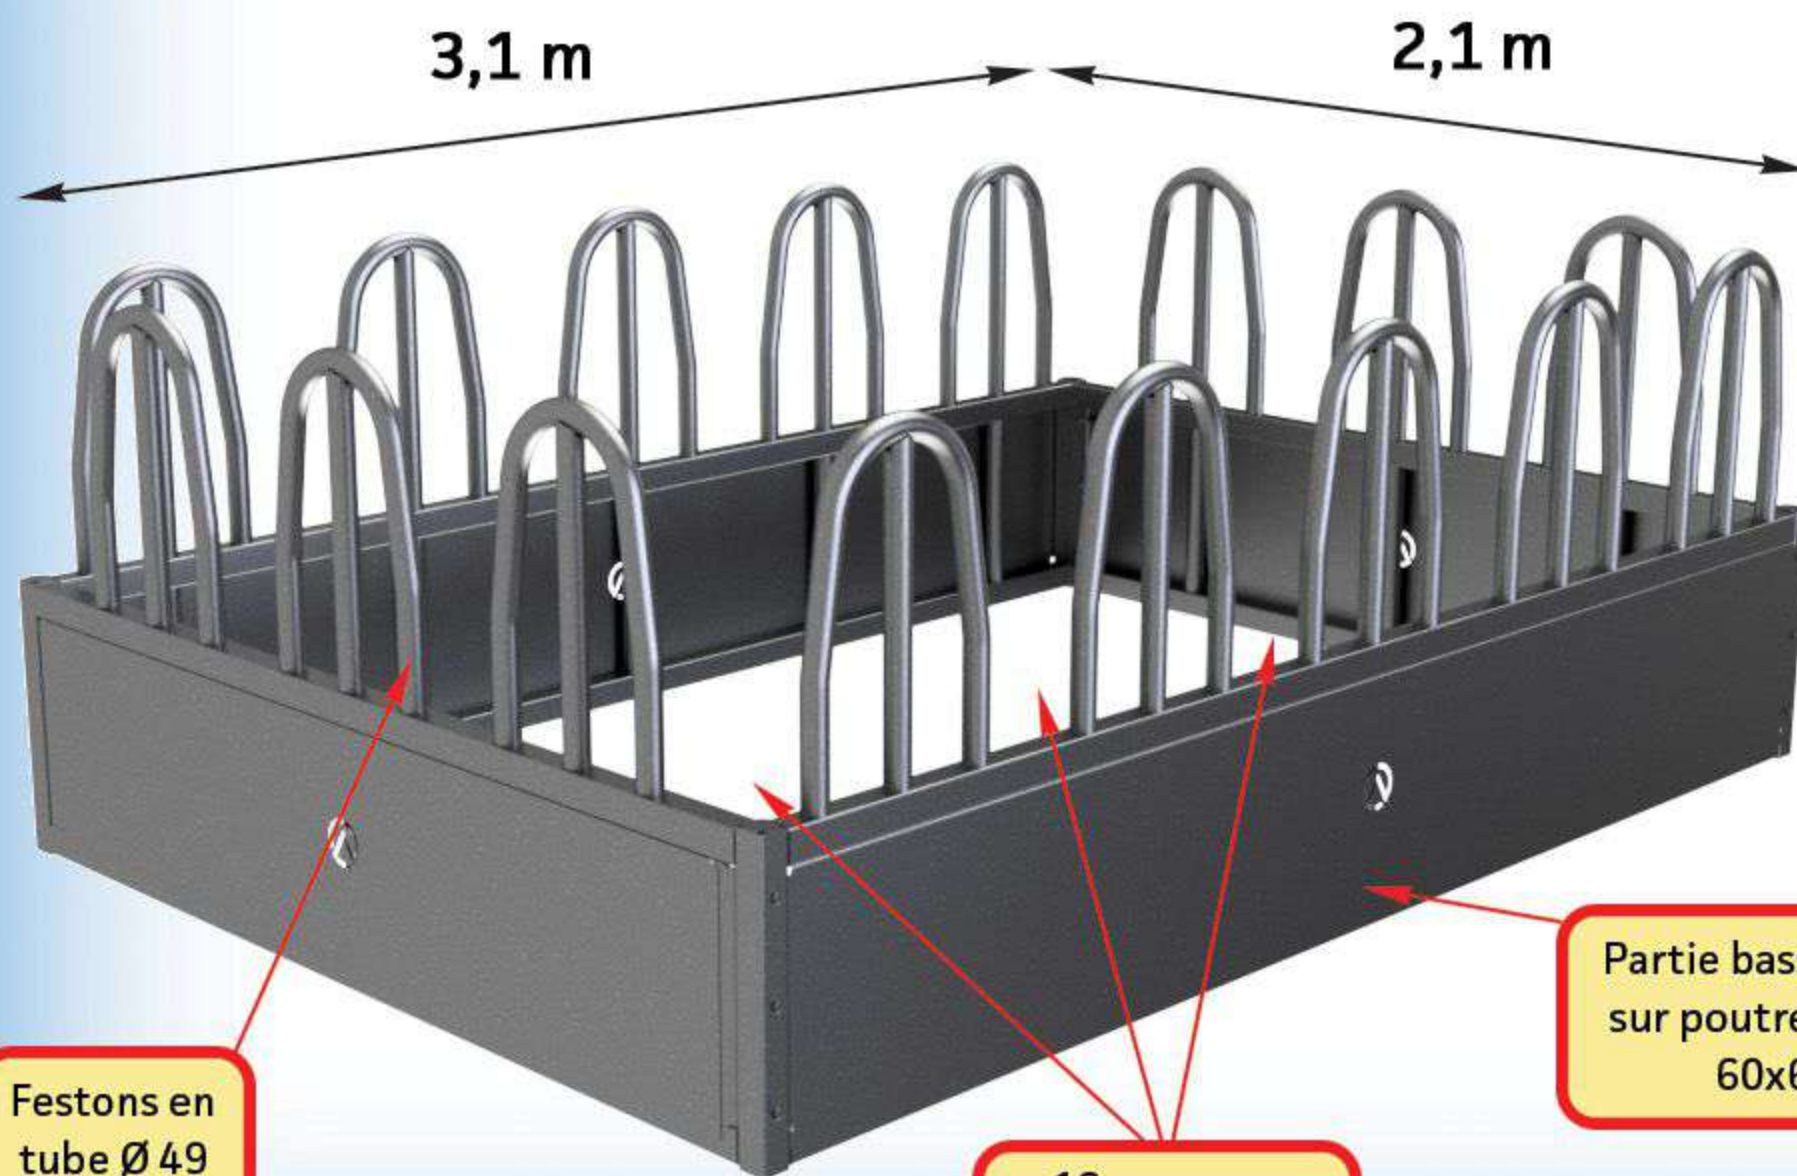

RÂTELIER RECTANGULAIRE POUR 2 BALLES RONDES

Festons en
tube Ø 49

16 passages
bêtes encornées

Partie basse tôle
sur poutre carrée
60x60

Râtelier développé pour
les races de bovins
viandes